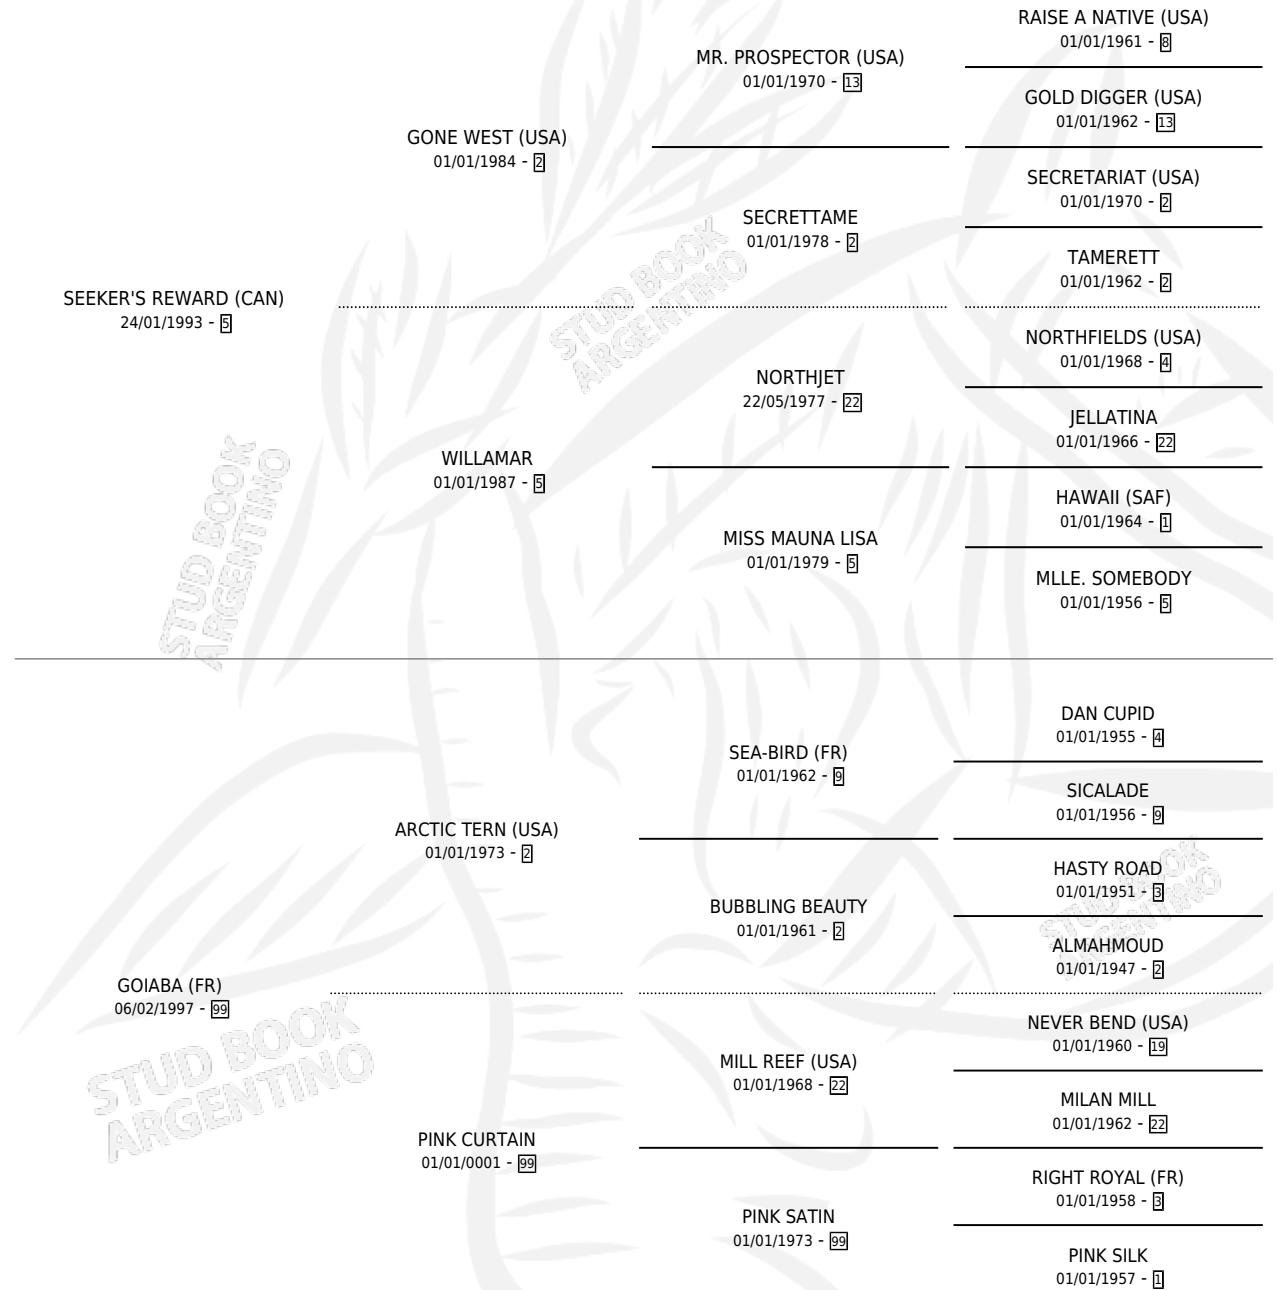

GO TO TOWN

por **SEEKER'S REWARD (CAN)** y **GOIABA (FR)** por **ARCTIC TERN (USA)**

Argentina · Hembra · Zaino · SP · 01/08/2008
Familia 99 · Volumen 40

ESTADO

TIPIFICACIÓN SANGUÍNEA	X
TIPIFICACIÓN POR ADN	✓
PASAPORTE	✓
IDENTIFICACIÓN POR MICROCHIP	✓
REPRODUCTOR	X

Lugar de nacimiento: Santa Maria De Araras
Criador: Santa Maria De Araras

PEDIGREE