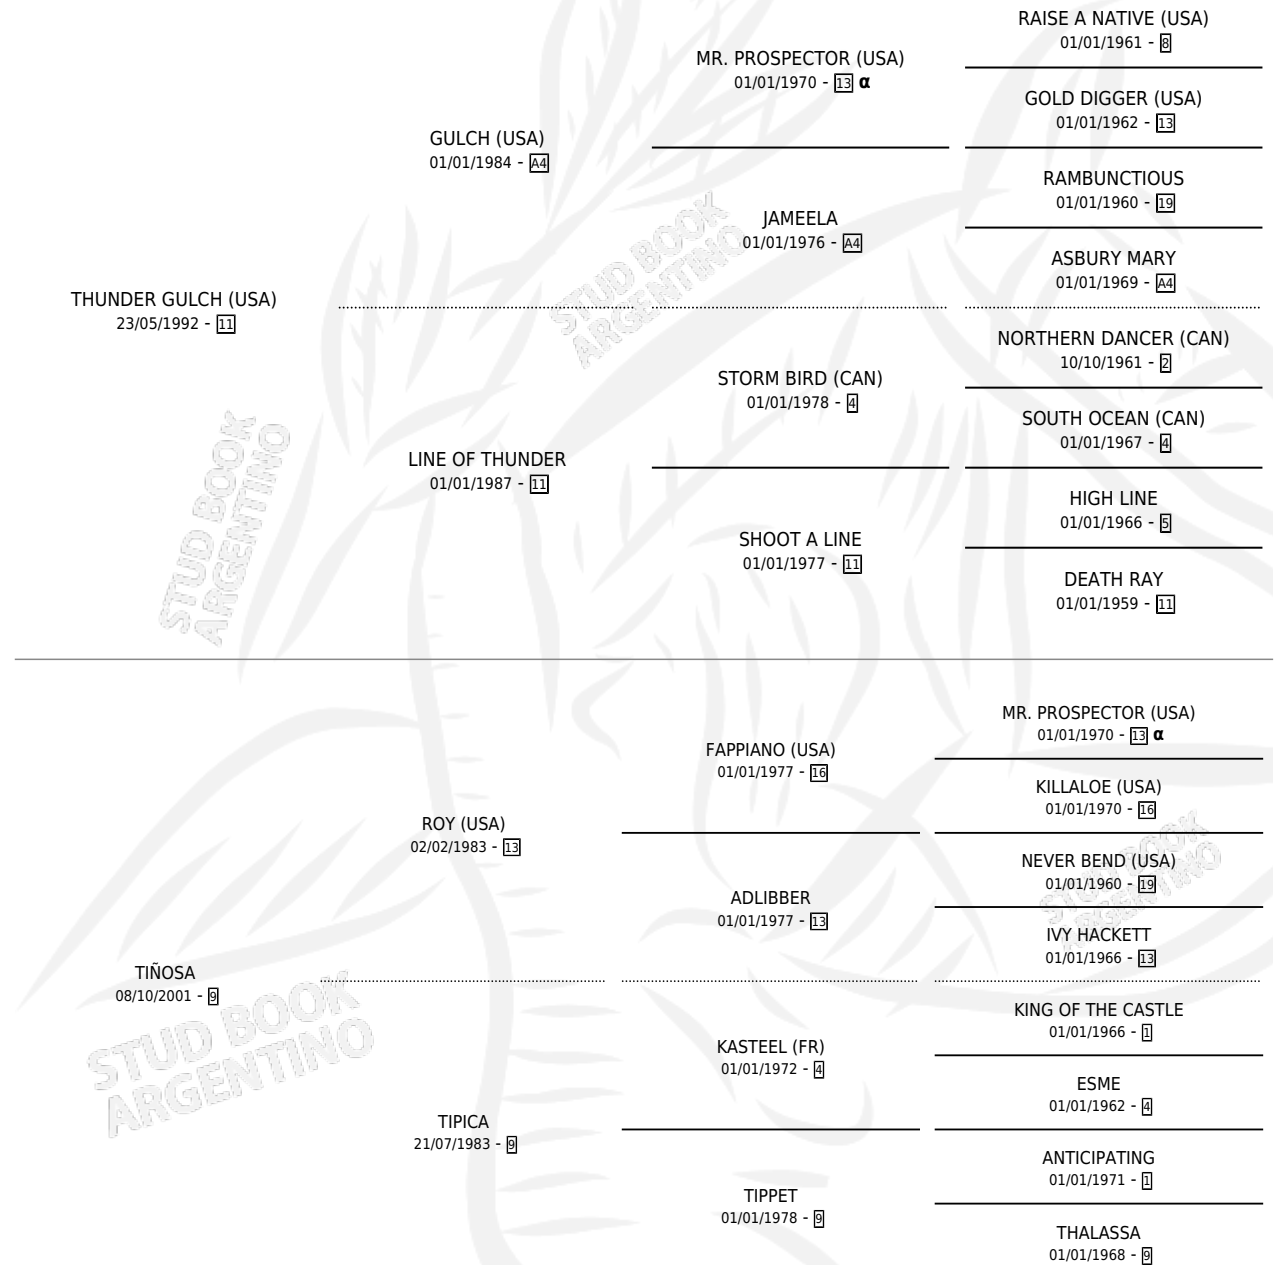

TIÑADORA

por THUNDER GULCH (USA) y TIÑOSA por ROY (USA)

Argentina · Hembra · Zaino · SP · 15/08/2008
Familia 9-g · Volumen 40

ESTADO

TIPIFICACIÓN SANGUÍNEA	X
TIPIFICACIÓN POR ADN	✓
PASAPORTE	✓
IDENTIFICACIÓN POR MICROCHIP	✓
REPRODUCTOR	✓

Lugar de nacimiento: La Esperanza

Criador: La Esperanza

PEDIGREE

INBREEDING : α

EXPORTACIÓN / IMPORTACIÓN

FECHA	MOVIMIENTO	PAÍS
26/12/2012	EXPORTADO	CHILE

~

CAMPAÑA

Solo carreras oficiales de Argentina

POR EDAD

EDAD	CC	1°	2°	3°	4°	5°	NP	CLC	CLG	CLCG1	CLGG1	IMPORTE	GANANCIA / CC
2 AÑOS	3	0	0	1	0	0	2	0	0	0	0	\$8,400	\$2,800
3 AÑOS	6	1	0	0	0	0	5	0	0	0	0	\$26,350	\$4,392
TOTALES	9	1	0	1	0	0	7	0	0	0	0	\$34,750	\$3,861
%		11.1%	0.0%	11.1%	0.0%	0.0%	77.8%	0.0%	0.0%	0.0%	0.0%		

Ganadora en San Isidro - \$34,750, a los 3 años.

POR DISTANCIA

HIPODROMO	CC	1°	2°	3°	4°	5°	NP	CLC	CLG	CLCG1	CLGG1	IMPORTE
SAN ISIDRO	6	1	0	0	0	0	5	0	0	0	0	\$26,350
1400 MTS	3	1	0	0	0	0	2	0	0	0	0	\$26,350
1200 MTS	3	0	0	0	0	0	3	0	0	0	0	\$0
LA PLATA	1	0	0	0	0	0	1	0	0	0	0	\$0
1400 MTS	1	0	0	0	0	0	1	0	0	0	0	\$0
PALERMO	2	0	0	1	0	0	1	0	0	0	0	\$8,400
1600 MTS	1	0	0	0	0	0	1	0	0	0	0	\$0
1400 MTS	1	0	0	1	0	0	0	0	0	0	0	\$8,400