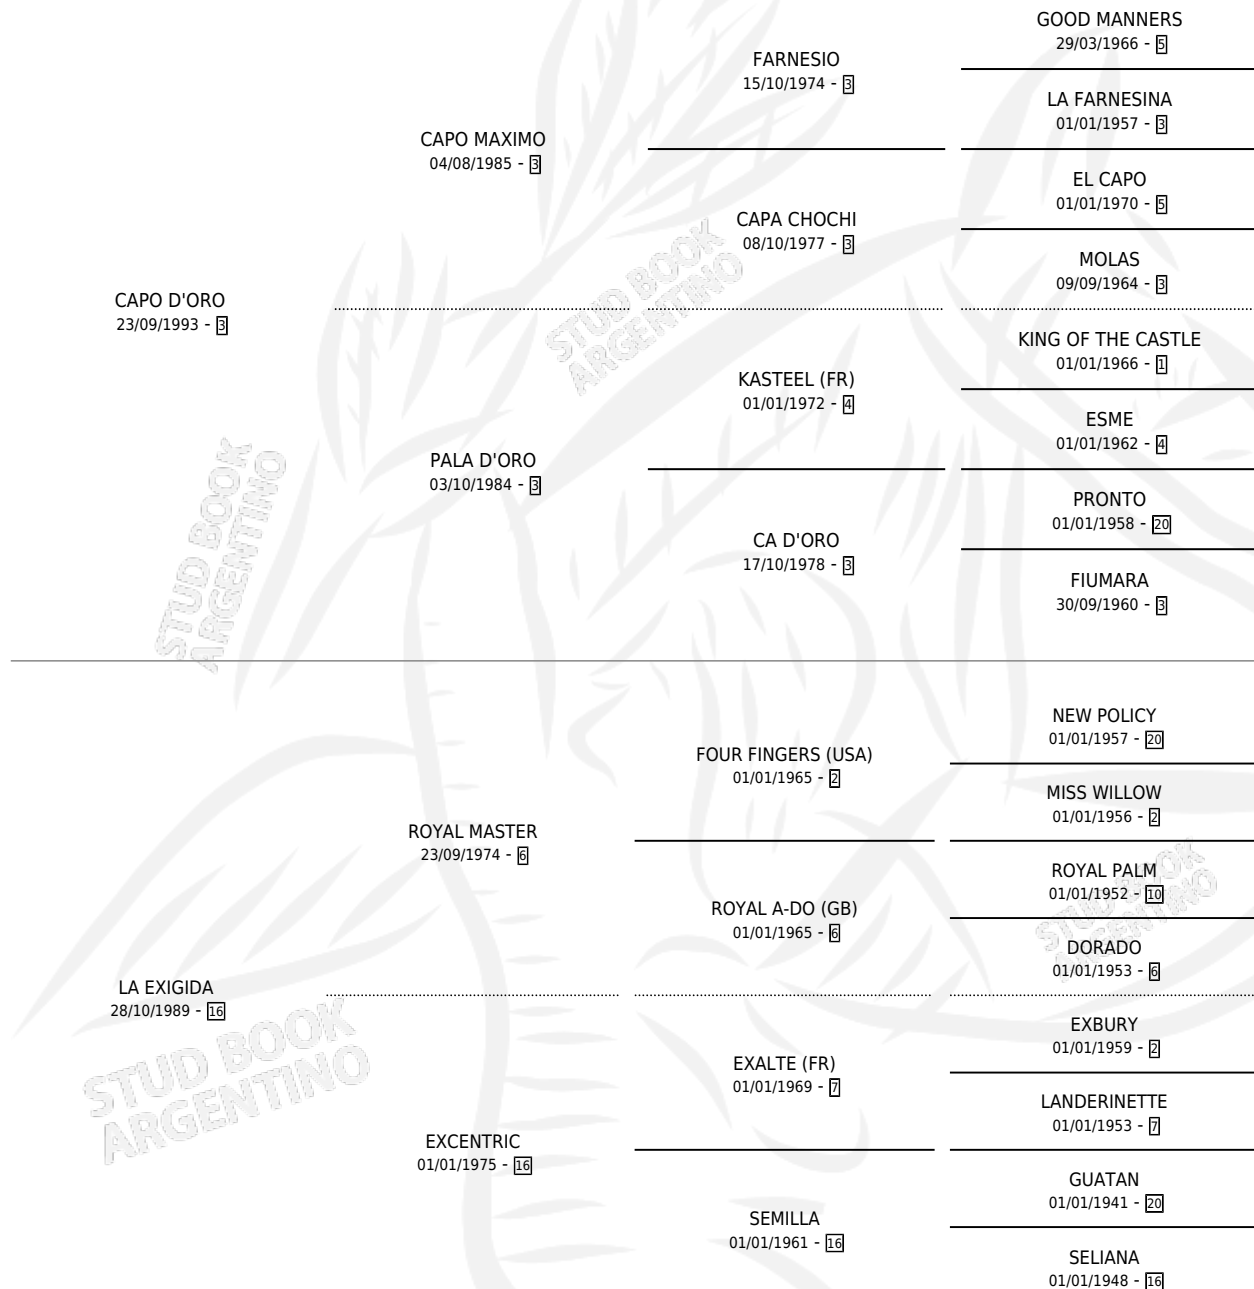

Lugar de nacimiento: Saint Francis
Criador: Saint Francis

~

HIJOS

	MACHOS	HEMBRAS
3 NACIERON	0	3

SIN ACTUACIONES

PEDIGREE

CAMPAÑA

Solo carreras oficiales de Argentina