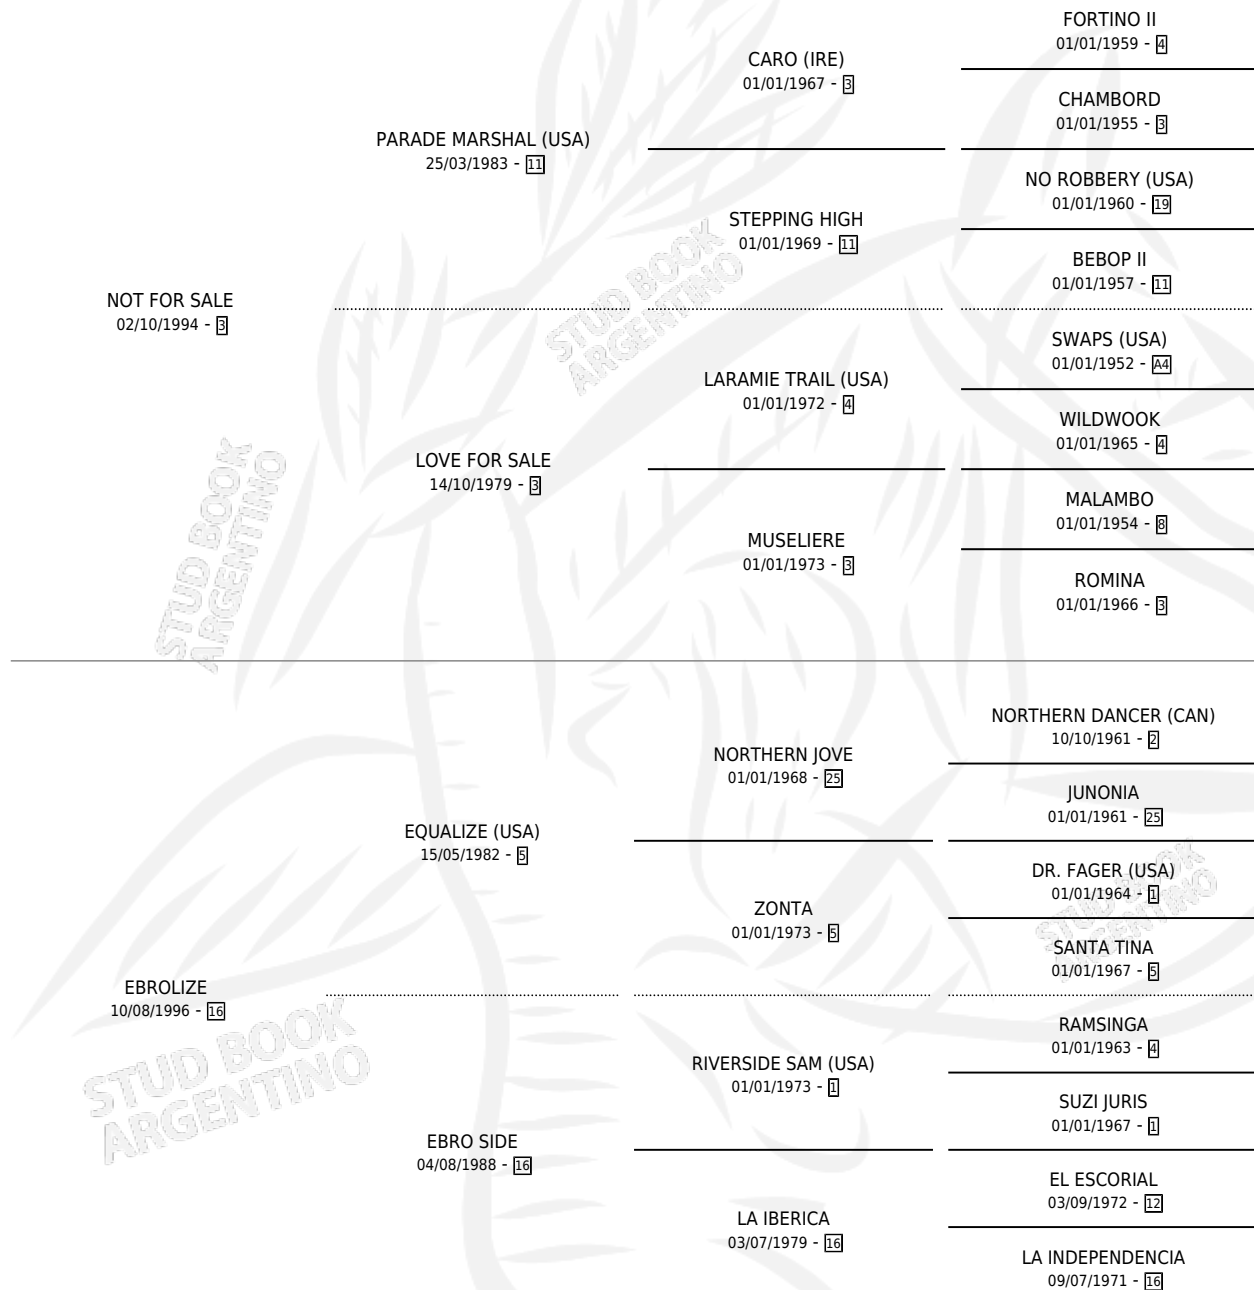

AWESOME IRONY

por NOT FOR SALE y EBROLIZE por EQUALIZE (USA)

Argentina · Macho · Alazan · SP · 27/07/2008
Familia 16-d · Volumen 40

ESTADO

TIPIFICACIÓN SANGUÍNEA	X
TIPIFICACIÓN POR ADN	✓
PASAPORTE	✓
IDENTIFICACIÓN POR MICROCHIP	✓
REPRODUCTOR	✓

Lugar de nacimiento: Arroyo de Luna

Criador: Arroyo de Luna

PEDIGREE

CAMPAÑA

Solo carreras oficiales de Argentina

POR EDAD

EDAD	CC	1°	2°	3°	4°	5°	NP	CLC	CLG	CLCG1	CLGG1	IMPORTE	GANANCIA / CC
3 AÑOS	5	2	2	1	0	0	0	1	0	0	0	\$129,200	\$25,840
4 AÑOS	3	1	1	0	0	0	1	1	0	0	0	\$49,350	\$16,450
TOTALES	8	3	3	1	0	0	1	2	0	0	0	\$178,550	\$22,319
%		37.5%	37.5%	12.5%	0.0%	0.0%	12.5%	25.0%	0.0%	0.0%	0.0%		