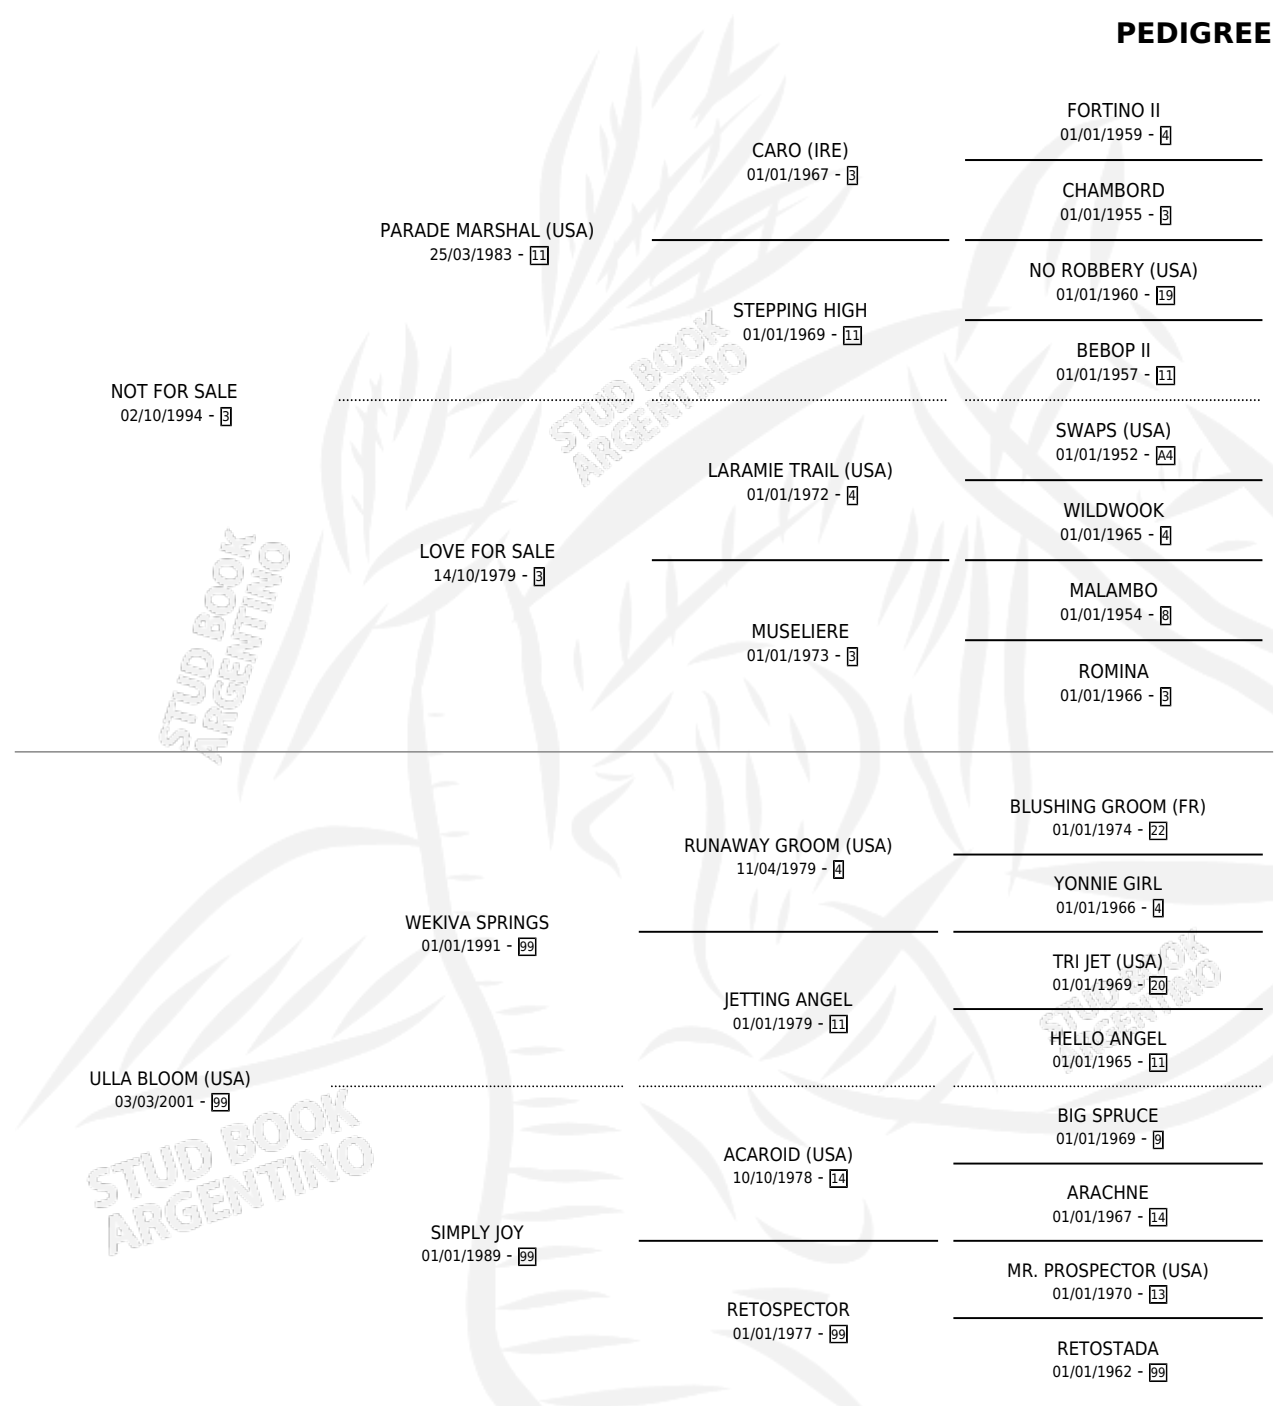

TOO TIGHT

por NOT FOR SALE y ULLA BLOOM (USA) por WEKIVA SPRINGS

Argentina · Macho · Tordillo · SP · 11/08/2008
Familia 99 · Volumen 40

ESTADO

TIPIFICACIÓN SANGUÍNEA	X
TIPIFICACIÓN POR ADN	✓
PASAPORTE	✓
IDENTIFICACIÓN POR MICROCHIP	✓
REPRODUCTOR	X

Lugar de nacimiento: Arroyo de Luna
Criador: Arroyo de Luna

PEDIGREE

~

CAMPAÑA

Solo carreras oficiales de Argentina

POR EDAD

EDAD	CC	1°	2°	3°	4°	5°	NP	CLC	CLG	CLCG1	CLGG1	IMPORTE	GANANCIA / CC
2 AÑOS	1	0	0	0	0	0	1	0	0	0	0	\$0	\$0
3 AÑOS	5	0	0	1	3	0	1	0	0	0	0	\$18,500	\$3,700
4 AÑOS	6	1	2	1	0	0	2	0	0	0	0	\$62,550	\$10,425
5 AÑOS	7	1	0	0	1	0	5	0	0	0	0	\$30,570	\$4,367
TOTALES	19	2	2	2	4	0	9	0	0	0	0	\$111,620	\$5,875
%		10.5%	10.5%	10.5%	21.1%	0.0%	47.4%	0.0%	0.0%	0.0%	0.0%		

Ganador de 2 carreras en San Isidro - \$111,620, a los 4 y 5 años.

POR DISTANCIA

HIPODROMO	CC	1°	2°	3°	4°	5°	NP	CLC	CLG	CLCG1	CLGG1	IMPORTE
SAN ISIDRO	15	2	2	2	3	0	6	0	0	0	0	\$106,400
1200 MTS	12	2	1	2	2	0	5	0	0	0	0	\$89,650
1100 MTS	3	0	1	0	1	0	1	0	0	0	0	\$16,750
PALERMO	2	0	0	0	1	0	1	0	0	0	0	\$3,900
1000 MTS	1	0	0	0	0	0	1	0	0	0	0	\$0
1200 MTS	1	0	0	0	1	0	0	0	0	0	0	\$3,900
LA PLATA	2	0	0	0	0	0	2	0	0	0	0	\$1,320
1100 MTS	1	0	0	0	0	0	1	0	0	0	0	\$0
1200 MTS	1	0	0	0	0	0	1	0	0	0	0	\$1,320