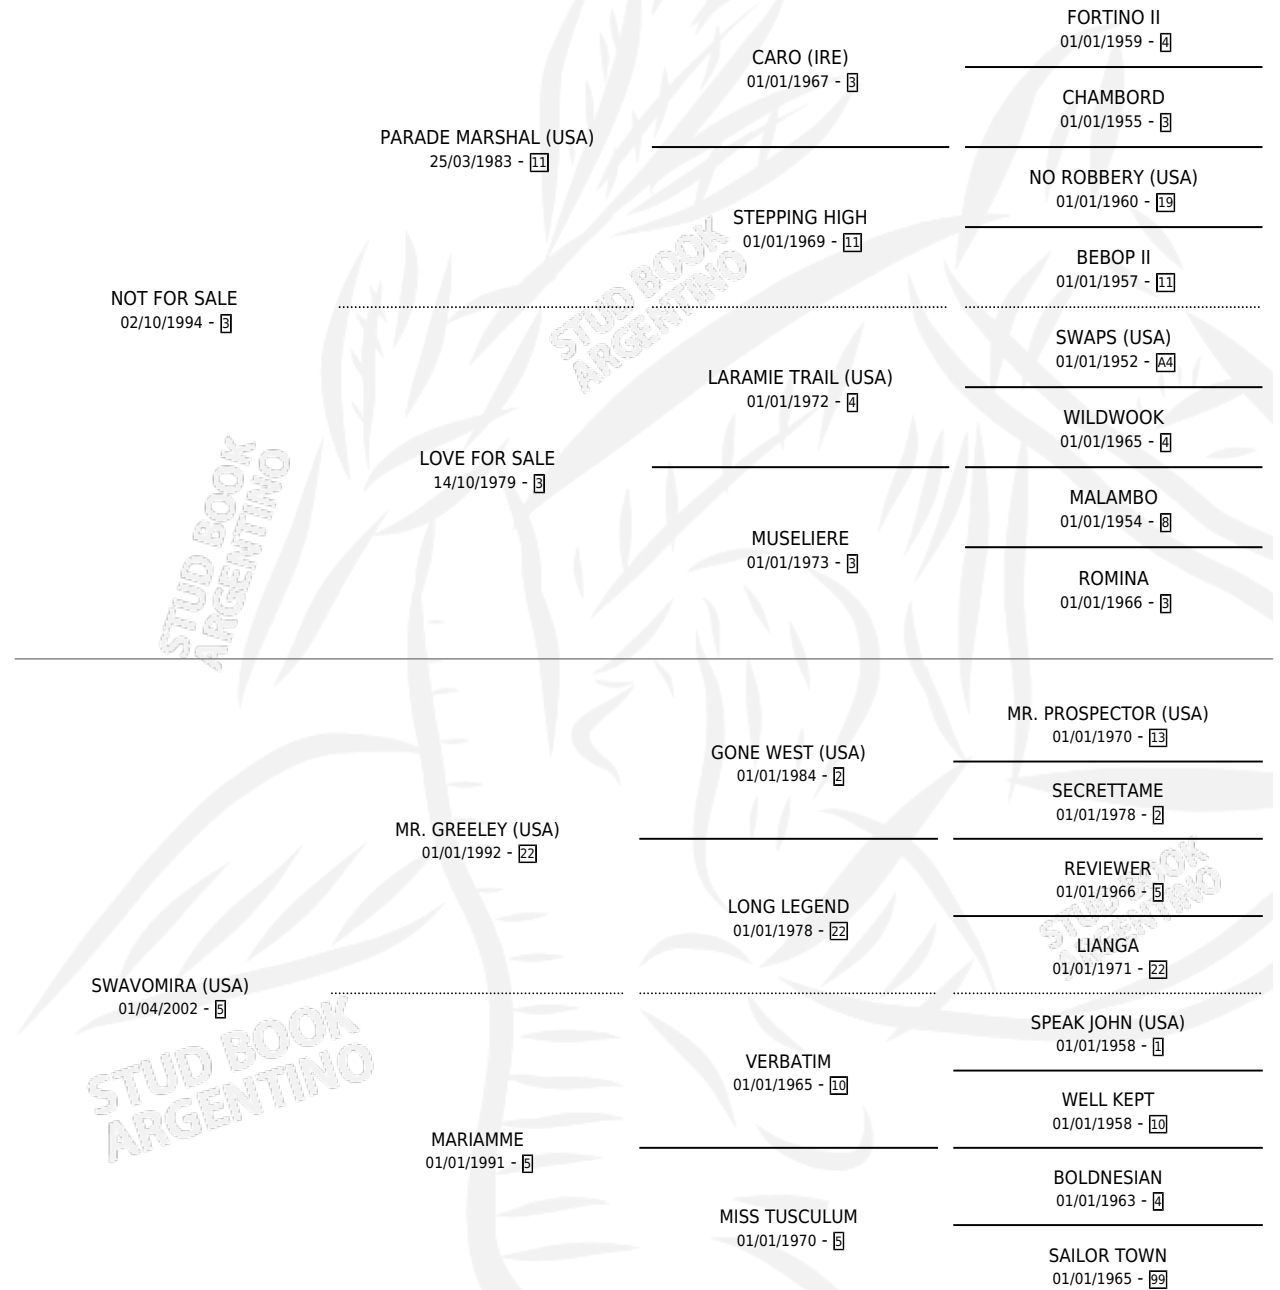

DISTANT GIRL

por NOT FOR SALE y SWAVOMIRA (USA) por MR. GREELEY (USA)

Argentina · Hembra · Zaino · SP · 29/08/2008
Familia 5 · Volumen 40

ESTADO

TIPIFICACIÓN SANGUÍNEA	X
TIPIFICACIÓN POR ADN	✓
PASAPORTE	✓
IDENTIFICACIÓN POR MICROCHIP	✓
REPRODUCTOR	✓

Lugar de nacimiento: Arroyo de Luna

Criador: Arroyo de Luna

PEDIGREE

CAMPAÑA

Solo carreras oficiales de Argentina

POR EDAD

EDAD	CC	1°	2°	3°	4°	5°	NP	CLC	CLG	CLCG1	CLGG1	IMPORTE	GANANCIA / CC
3 AÑOS	1	0	0	0	0	0	1	0	0	0	0	\$0	\$0
4 AÑOS	15	1	1	2	2	5	4	0	0	0	0	\$85,250	\$5,683
5 AÑOS	1	0	0	0	0	0	1	0	0	0	0	\$0	\$0
TOTALES	17	1	1	2	2	5	6	0	0	0	0	\$85,250	\$5,015
%		5.9%	5.9%	11.8%	11.8%	29.4%	35.3%	0.0%	0.0%	0.0%	0.0%		