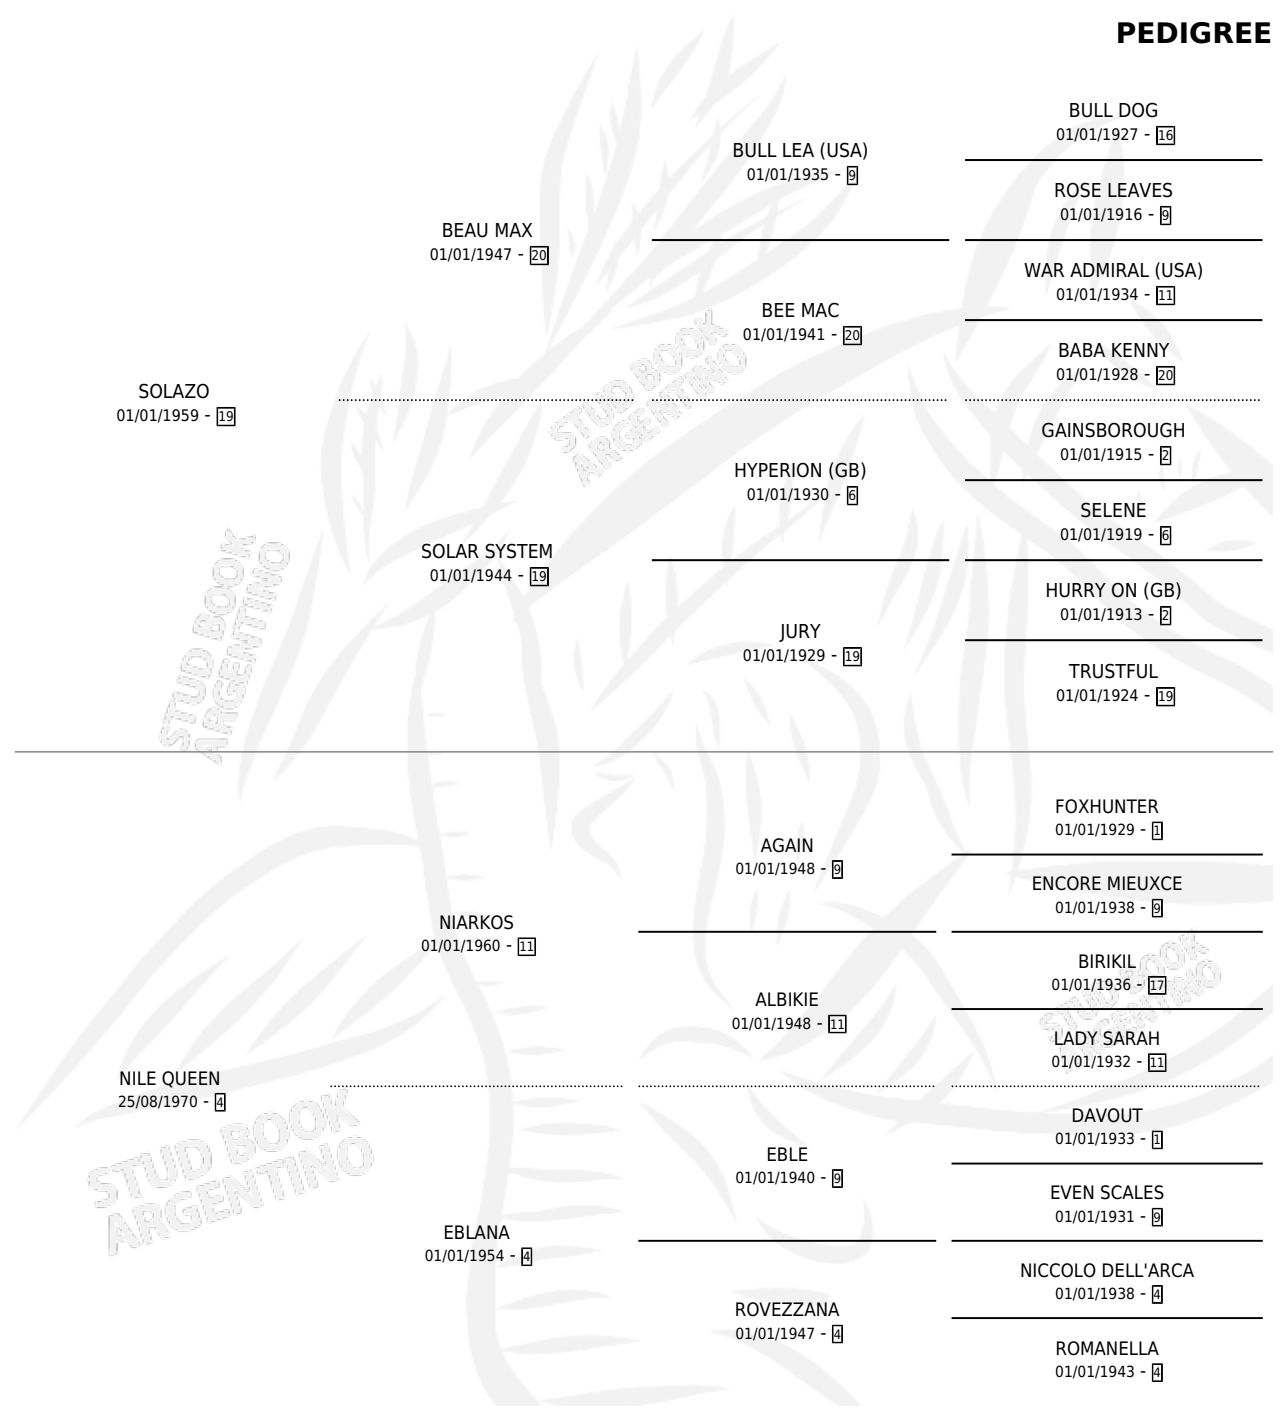

NILE SUN

por SOLAZO y NILE QUEEN por NIARKOS

Argentina · Hembra · Zaino · SP · 02/09/1975
Familia 4-I · Volumen 29

ESTADO

TIPIFICACIÓN SANGUÍNEA	X
TIPIFICACIÓN POR ADN	X
PASAPORTE	X
IDENTIFICACIÓN POR MICROCHIP	X
REPRODUCTOR	X

Lugar de nacimiento: Campo particular

Criador: Sin dato

PEDIGREE

CAMPAÑA

Solo carreras oficiales de Argentina

POR EDAD

EDAD	CC	1°	2°	3°	4°	5°	NP	CLC	CLG	CLCG1	CLGG1	IMPORTE	GANANCIA / CC
3 AÑOS	2	1	0	0	0	1	0	1	0	0	0	\$0	\$0
4 AÑOS	2	2	0	0	0	0	0	0	0	0	0	\$0	\$0
TOTALES	4	3	0	0	0	1	0	1	0	0	0	\$0	\$0
%		75.0%	0.0%	0.0%	0.0%	25.0%	0.0%	25.0%	0.0%	0.0%	0.0%		