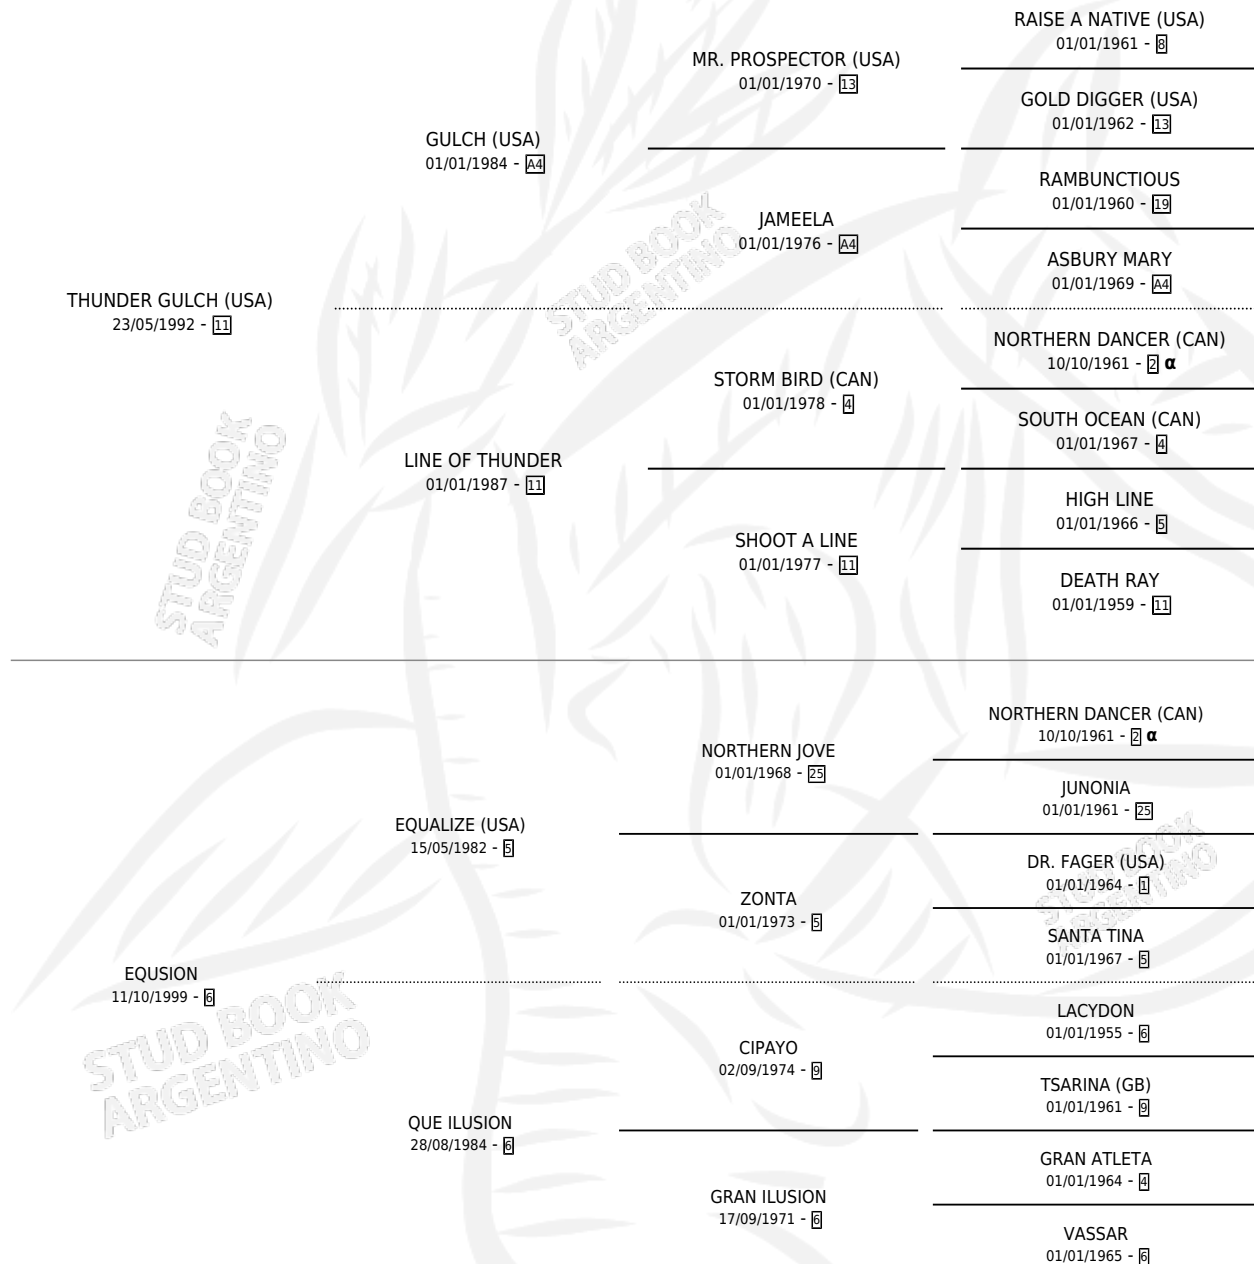

EQUIS THUNDER

por THUNDER GULCH (USA) y EQUISION por EQUALIZE (USA)

Argentina · Macho · Alazan · SP · 29/07/2008
Familia 6-f · Volumen 40

ESTADO

TIPIFICACIÓN SANGUÍNEA	X
TIPIFICACIÓN POR ADN	X
PASAPORTE	X
IDENTIFICACIÓN POR MICROCHIP	X
REPRODUCTOR	X

Lugar de nacimiento: La Madrugada
Criador: La Madrugada

PEDIGREE

INBREEDING : α

EQUIS THUNDER

Datos oficiales del Stud Book Argentino

Documento generado el 25/04/2026

studbook.org.ar