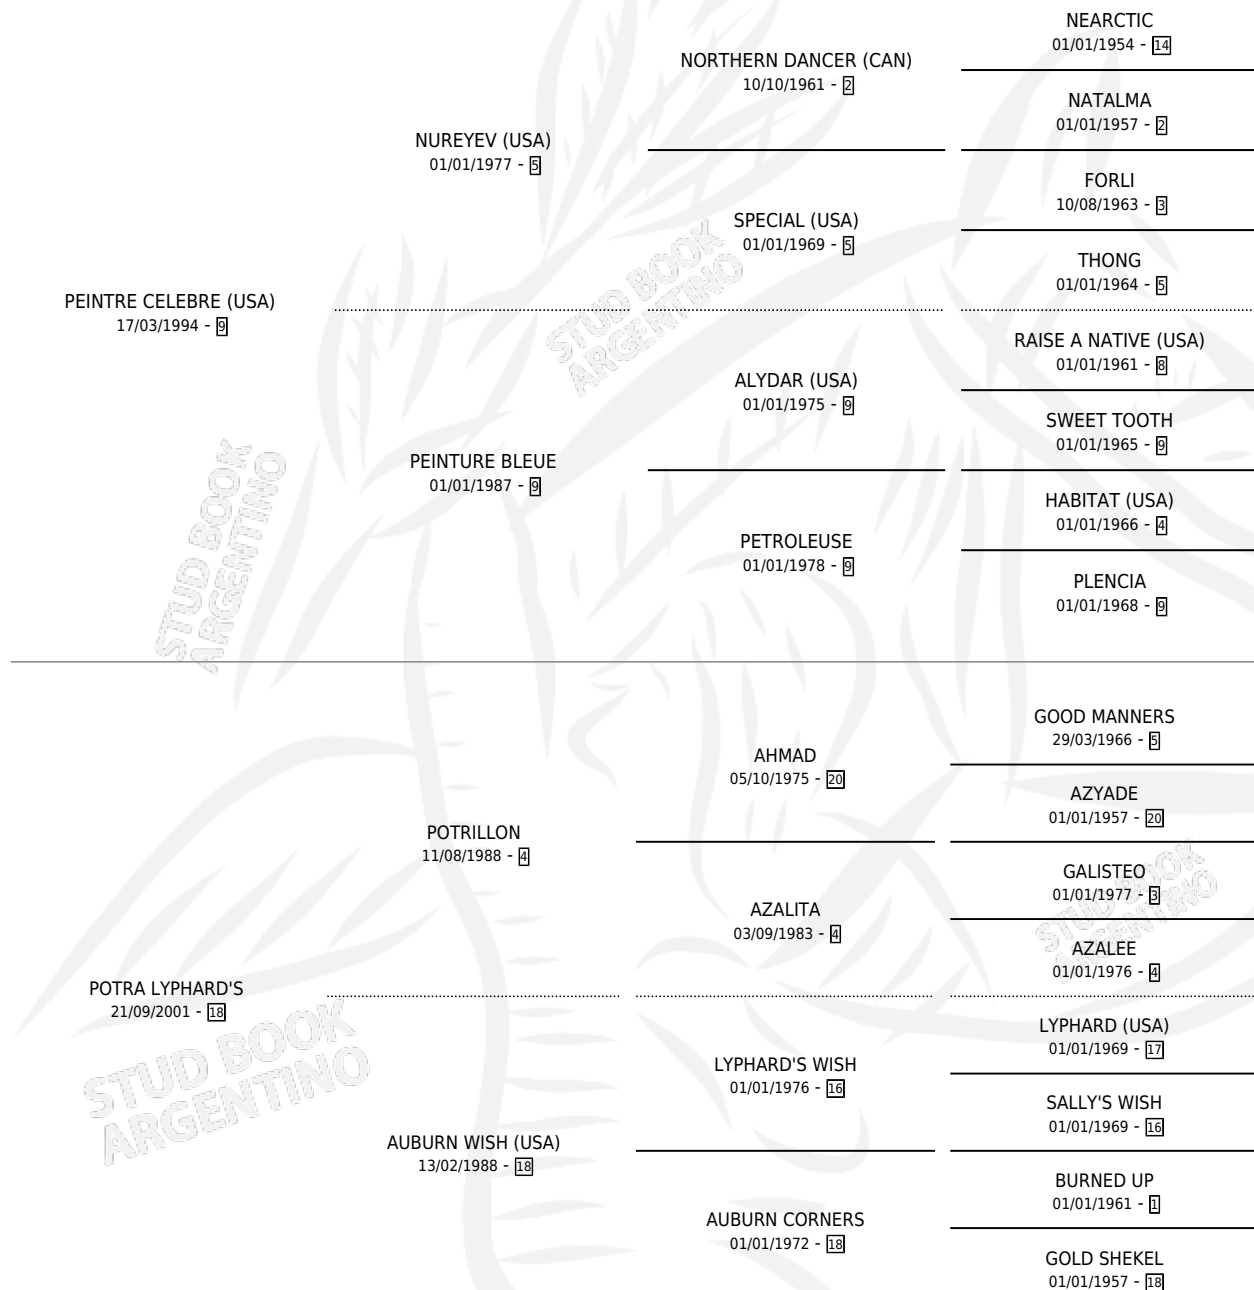

POTRO CELEBRE

por PEINTRE CELEBRE (USA) y POTRA LYPHARD'S por POTRILLON

Argentina · Macho · Zaino Colorado · SP · 12/07/2008
Familia 18-a · Volumen 40

ESTADO

TIPIFICACIÓN SANGUÍNEA	X
TIPIFICACIÓN POR ADN	✓
PASAPORTE	✓
IDENTIFICACIÓN POR MICROCHIP	✓
REPRODUCTOR	X

Lugar de nacimiento: La Madrugada

Criador: La Madrugada

PEDIGREE

CAMPAÑA

Solo carreras oficiales de Argentina

POR EDAD

EDAD	CC	1°	2°	3°	4°	5°	NP	CLC	CLG	CLCG1	CLGG1	IMPORTE	GANANCIA / CC
3 AÑOS	3	0	0	0	1	1	1	0	0	0	0	\$5,750	\$1,917
4 AÑOS	6	1	0	2	3	0	0	0	0	0	0	\$55,400	\$9,233
TOTALES	9	1	0	2	4	1	1	0	0	0	0	\$61,150	\$6,794
%		11.1%	0.0%	22.2%	44.4%	11.1%	11.1%	0.0%	0.0%	0.0%	0.0%		