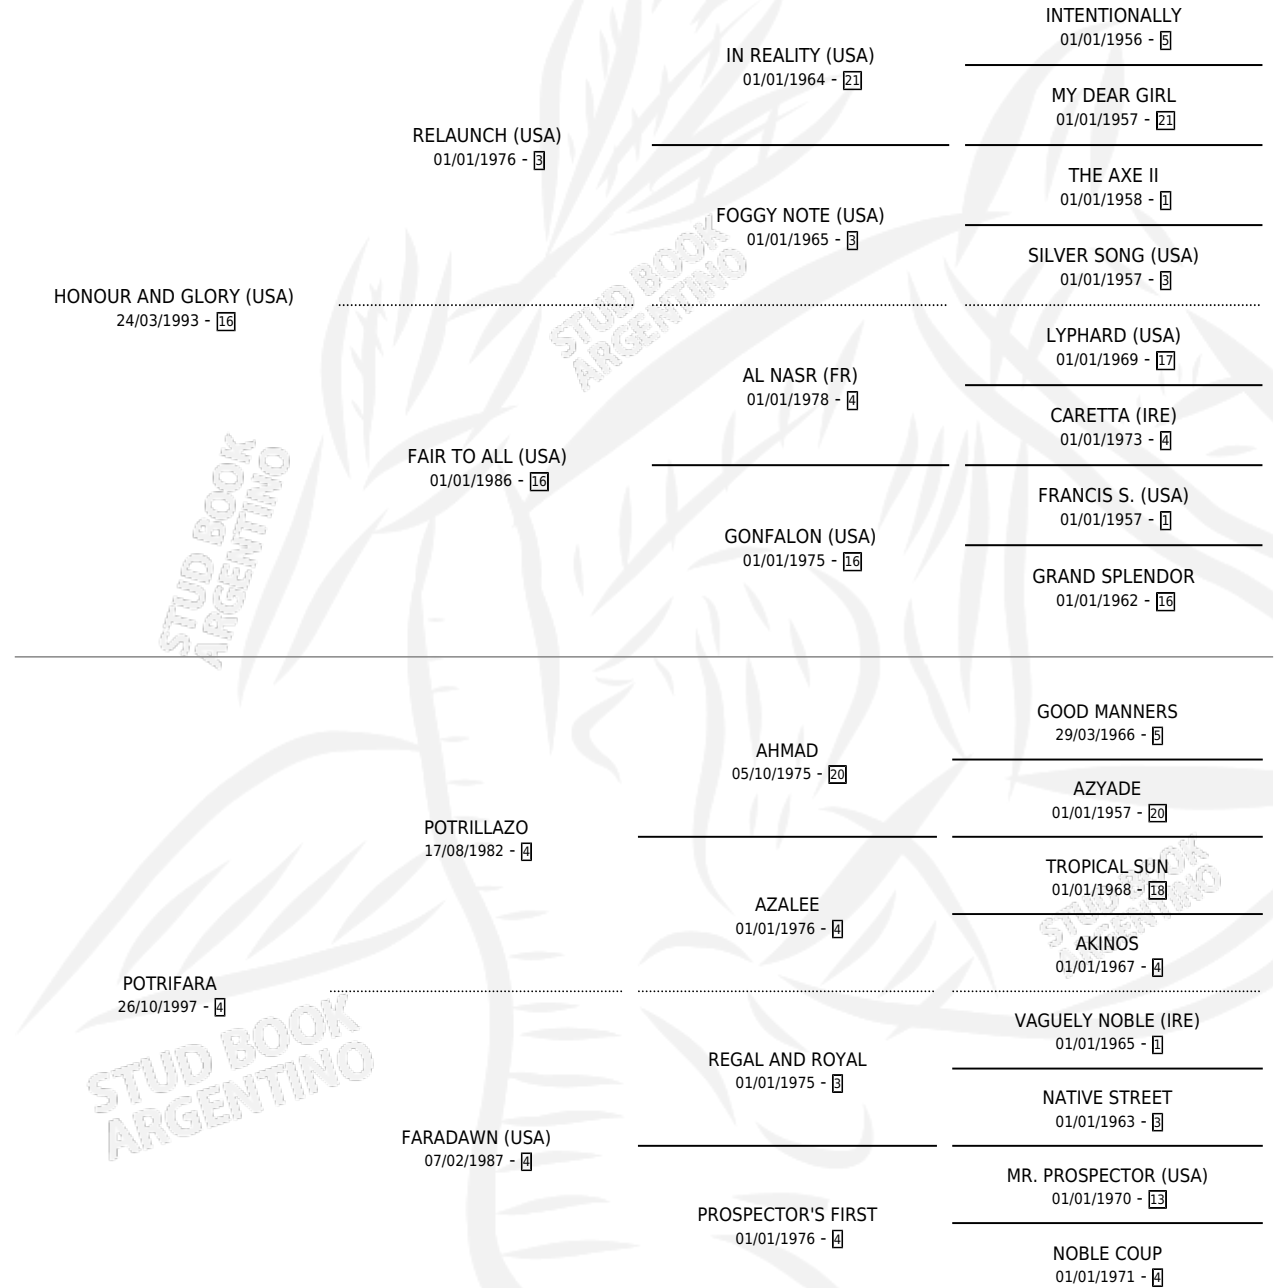

GLORIOUS BROTHER

por HONOUR AND GLORY (USA) y POTRIFARA por
POTRILLAZO

Argentina · Macho · Zaino Colorado · SP · 07/07/2008
Familia 4-j · Volumen 40

ESTADO

TIPIFICACIÓN SANGUÍNEA	X
TIPIFICACIÓN POR ADN	✓
PASAPORTE	✓
IDENTIFICACIÓN POR MICROCHIP	✓
REPRODUCTOR	X

Lugar de nacimiento: La Madrugada

Criador: La Madrugada

PEDIGREE

CAMPAÑA

Solo carreras oficiales de Argentina

POR EDAD

EDAD	CC	1°	2°	3°	4°	5°	NP	CLC	CLG	CLCG1	CLGG1	IMPORTE	GANANCIA / CC
2 AÑOS	2	0	0	0	0	0	2	0	0	0	0	\$0	\$0
3 AÑOS	3	0	0	1	1	1	0	0	0	0	0	\$9,500	\$3,167
4 AÑOS	1	0	0	0	0	0	1	0	0	0	0	\$0	\$0
TOTALES	6	0	0	1	1	1	3	0	0	0	0	\$9,500	\$1,583
%		0.0%	0.0%	16.7%	16.7%	16.7%	50.0%	0.0%	0.0%	0.0%	0.0%		