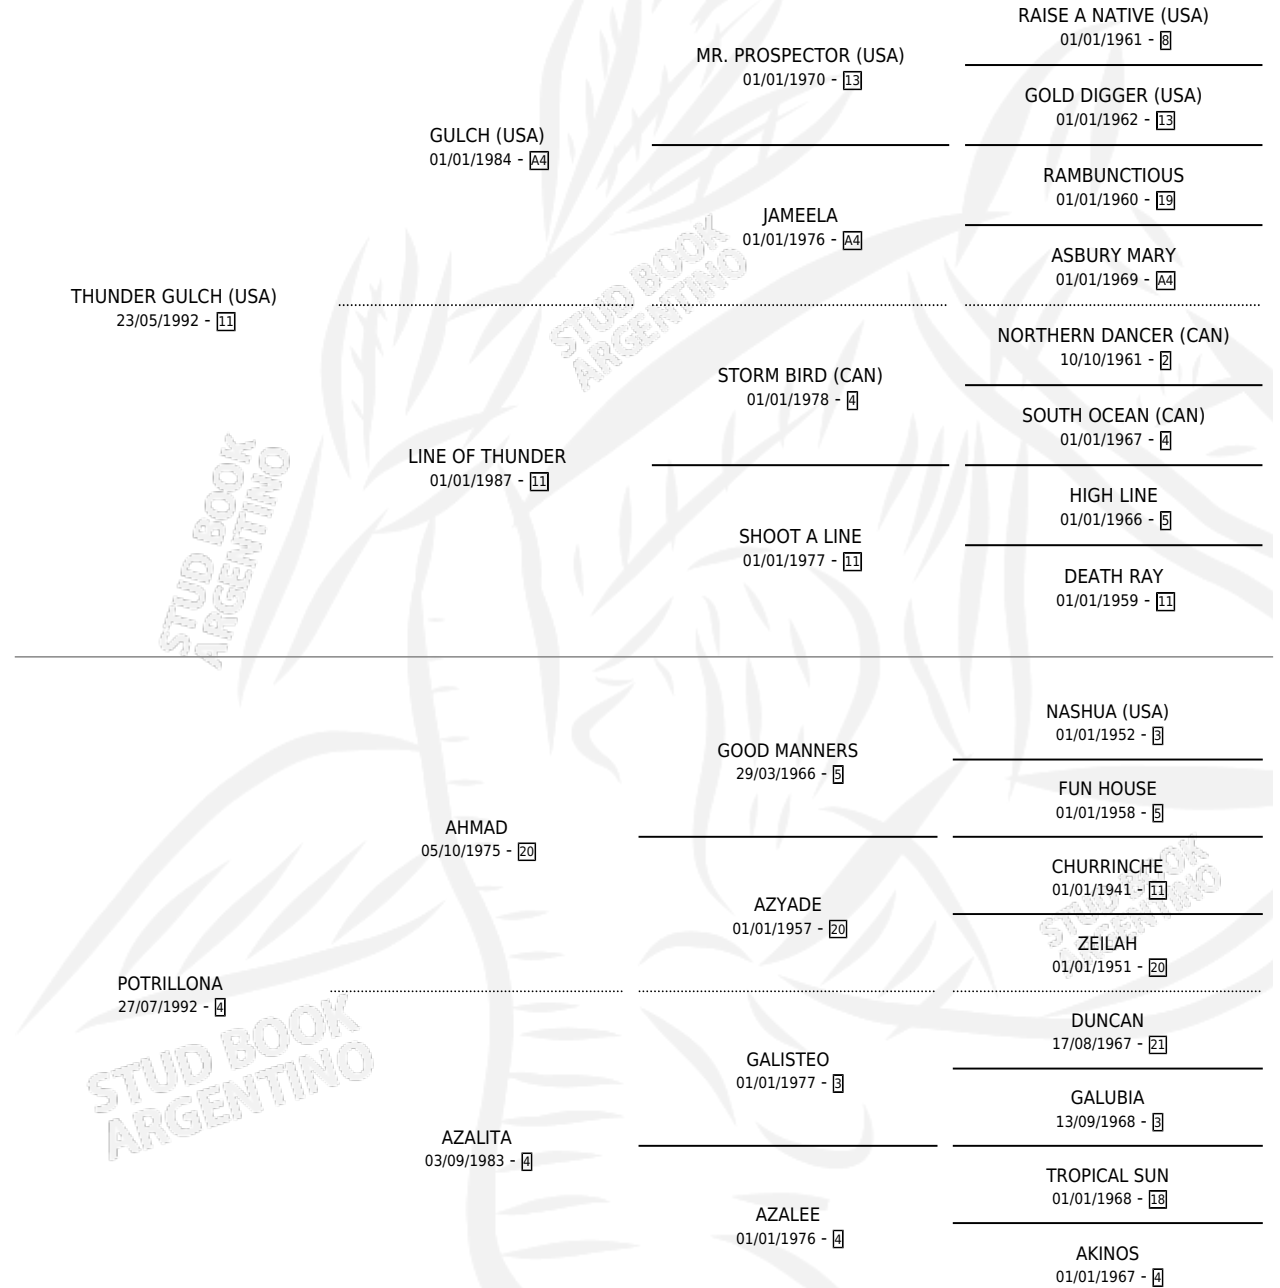

HEAVY THUNDER

por THUNDER GULCH (USA) y POTRILLONA por AHMAD

Argentina · Macho · Alazan · SP · 09/07/2008
Familia 4-b · Volumen 40

ESTADO

TIPIFICACIÓN SANGUÍNEA	X
TIPIFICACIÓN POR ADN	✓
PASAPORTE	X
IDENTIFICACIÓN POR MICROCHIP	✓
REPRODUCTOR	X

Lugar de nacimiento: La Madrugada

Criador: La Madrugada

PEDIGREE

EXPORTACIÓN / IMPORTACIÓN

FECHA	MOVIMIENTO	PAÍS
15/07/2010	EXPORTADO	URUGUAY

HEAVY THUNDER

Datos oficiales del Stud Book Argentino

Documento generado el 09/06/2026