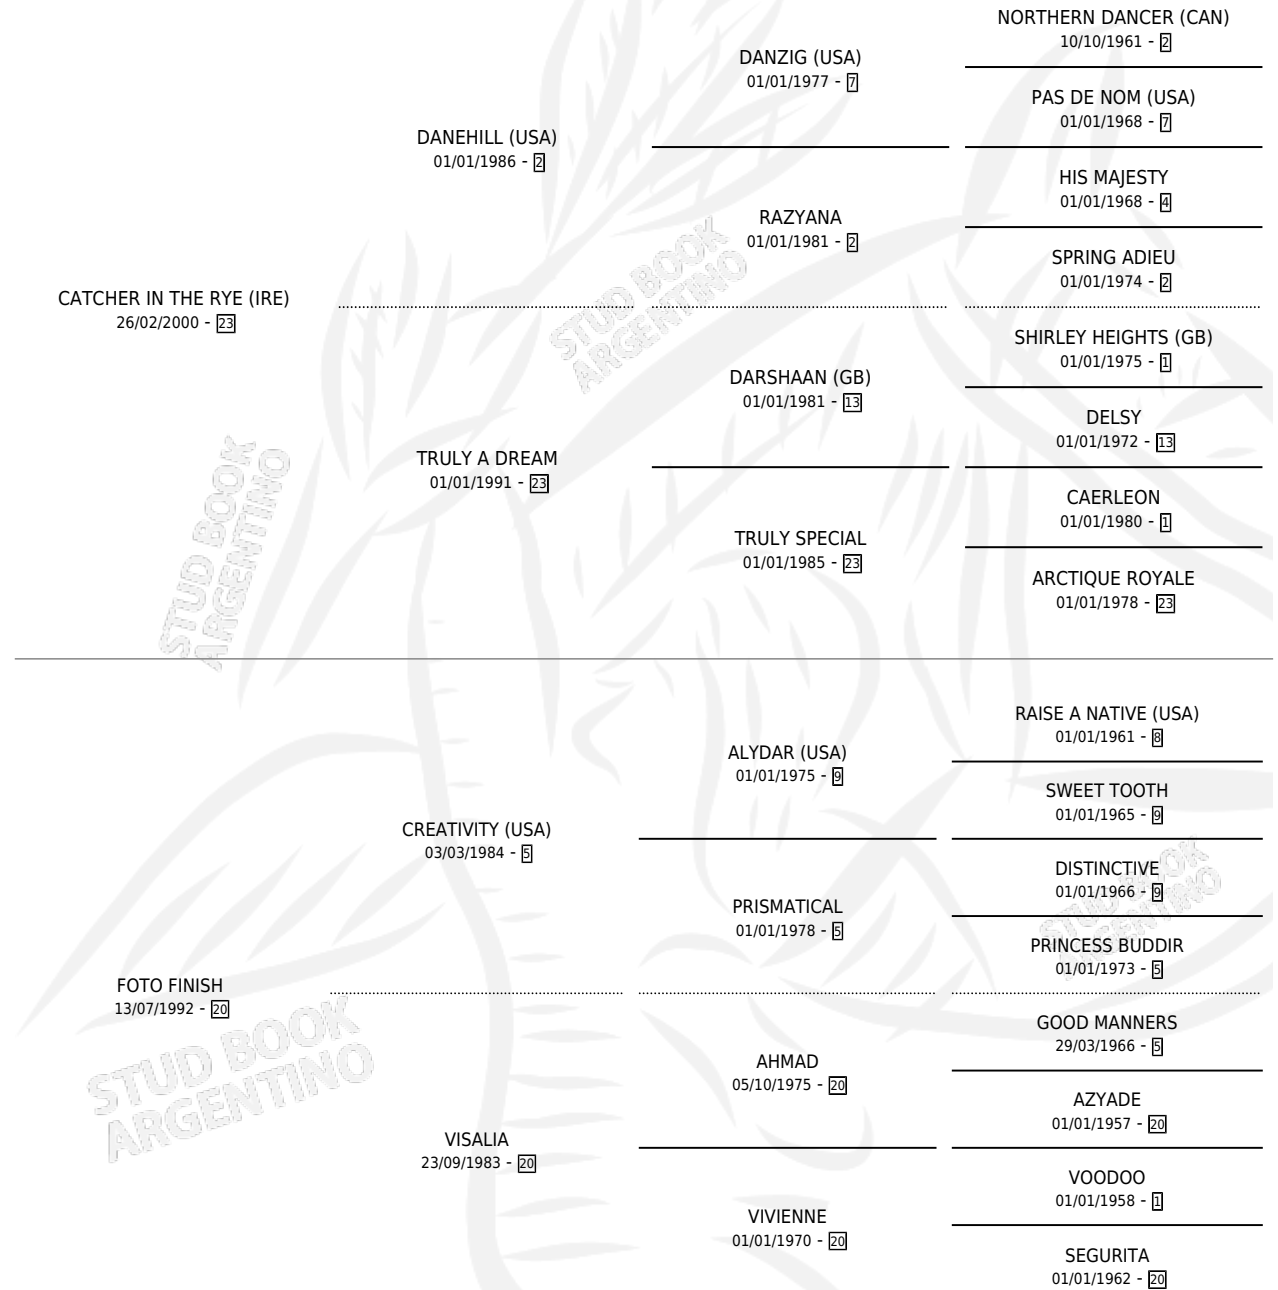

VISA RYE

por **CATCHER IN THE RYE (IRE)** y **FOTO FINISH** por **CREATIVITY (USA)**

Argentina · Hembra · Zaino · SP · 04/07/2008
Familia 20-c · Volumen 40

ESTADO

TIPIFICACIÓN SANGUÍNEA	X
TIPIFICACIÓN POR ADN	✓
PASAPORTE	✓
IDENTIFICACIÓN POR MICROCHIP	✓
REPRODUCTOR	✓

Lugar de nacimiento: Cumeneyen
Criador: Cumeneyen

~

HIJOS

	MACHOS	HEMBRAS
2 NACIERON	0	2
1 CORRIERON	0	1
1 GANARON	0	1
0 GANADORES CL	0 GANADORES GR	0 GANADORES G1

PEDIGREE