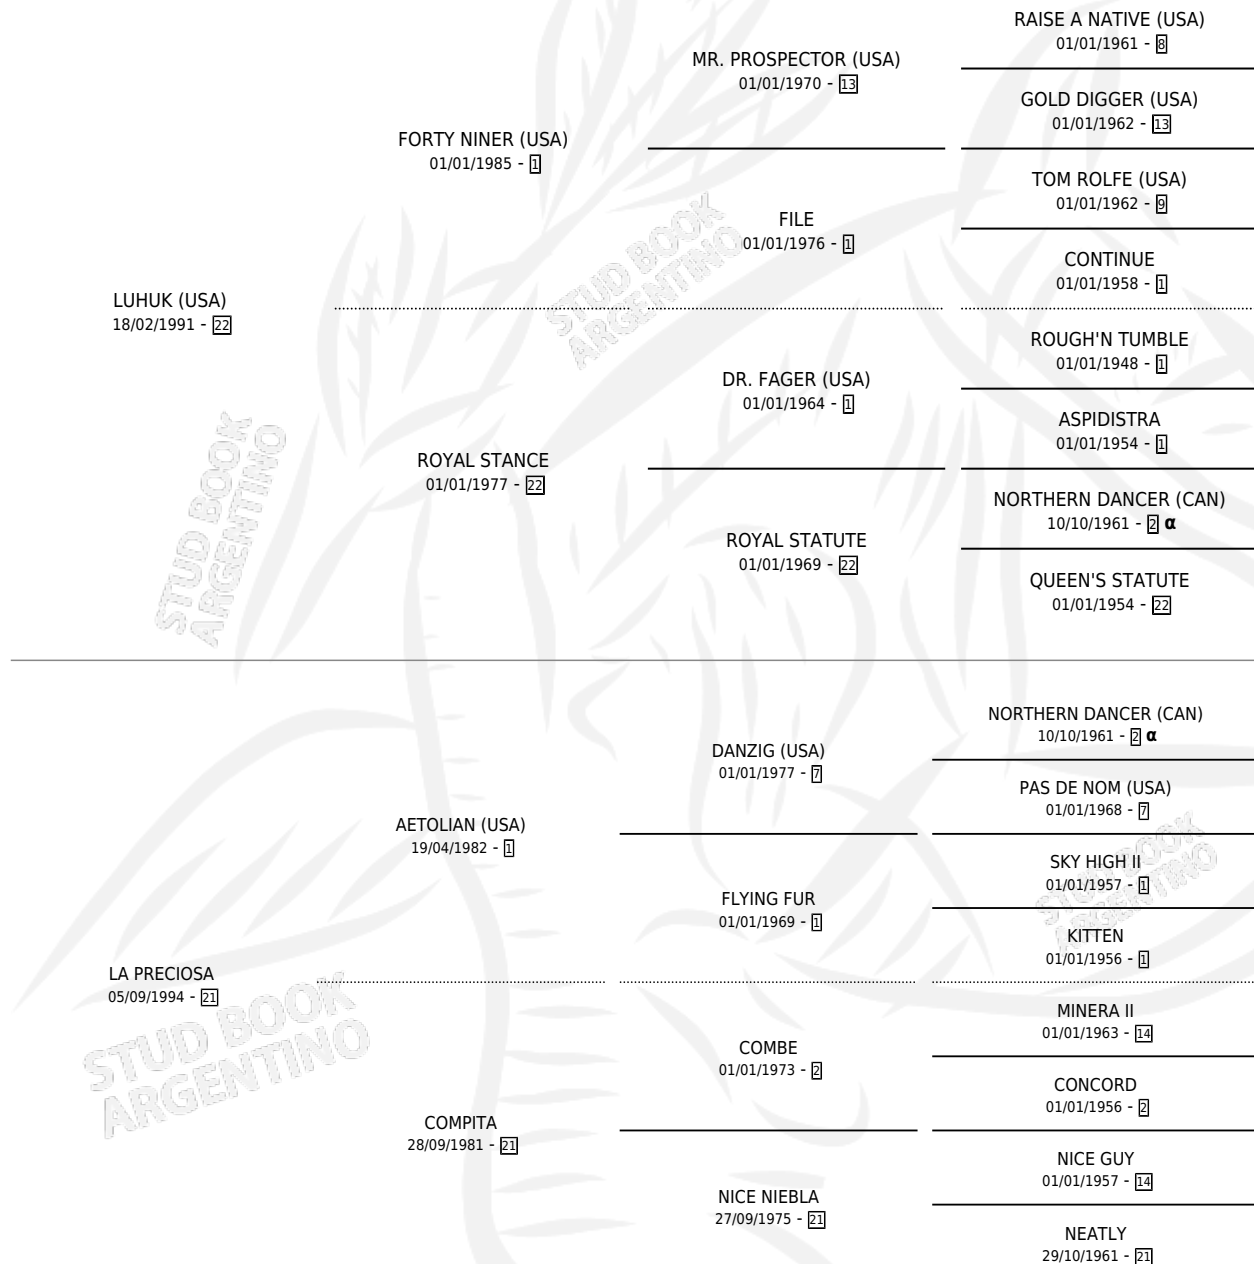

LA CHISPERA

por LUHUK (USA) y LA PRECIOSA por AETOLIAN (USA)

Argentina · Hembra · Alazan · SP · 05/08/2008
Familia 21-a · Volumen 40

ESTADO

TIPIFICACIÓN SANGUÍNEA	X
TIPIFICACIÓN POR ADN	✓
PASAPORTE	✓
IDENTIFICACIÓN POR MICROCHIP	✓
REPRODUCTOR	✓

Lugar de nacimiento: Campo particular
Criador: Clara Aldo Francisco

~

HIJOS

	MACHOS	HEMBRAS
6 NACIERON	1	5

SIN ACTUACIONES

PEDIGREE

INBREEDING : α

S

cimientos 6 / Efectividad 60.00%

PADRILLO	PRODUCTO	CRIADOR	1ER SERVICIO	ÚLTIMO SERVICIO
FRAGOTERO	AMIGO URBANO (M Z, 10/09/2023)	OJOS AZULES	17/10/2022	17/10/2022
EMPEROR RICHARD	∅		05/11/2021	05/11/2021
EMPEROR RICHARD	RUSTICA BAR (H Z, 29/09/2021)	OJOS AZULES	29/10/2020	29/10/2020
EMPEROR RICHARD	∅		11/11/2019	11/11/2019
EMPEROR RICHARD	CHISPA RICH (H A, 05/10/2019)	CLARA ALDO FRANCISCO	05/10/2018	05/10/2018
SPORT LEADER	∅		22/12/2017	22/12/2017
SPORT LEADER	CLARITA LEADER (H A, 10/11/2017)	CLARA ALDO FRANCISCO	06/11/2016	06/11/2016
SPORT LEADER	∅		01/12/2015	01/12/2015
CARTIER GOLD	MUÑECA ARRABALERA (H ZD, 20/07/2015)	CLARA ALDO FRANCISCO	06/08/2014	06/08/2014
EL DEMOLEDOR	LA CHISPERITA (H A, 18/07/2014)	CLARA ALDO FRANCISCO	10/08/2013	14/08/2013

LA CHISPERA

Datos oficiales del Stud Book Argentino

Documento generado el 14/05/2026

studbook.org.ar

EMPEROR RICHARD

EMPEROR RICHARD

SPORT LEADER

SPORT LEADER