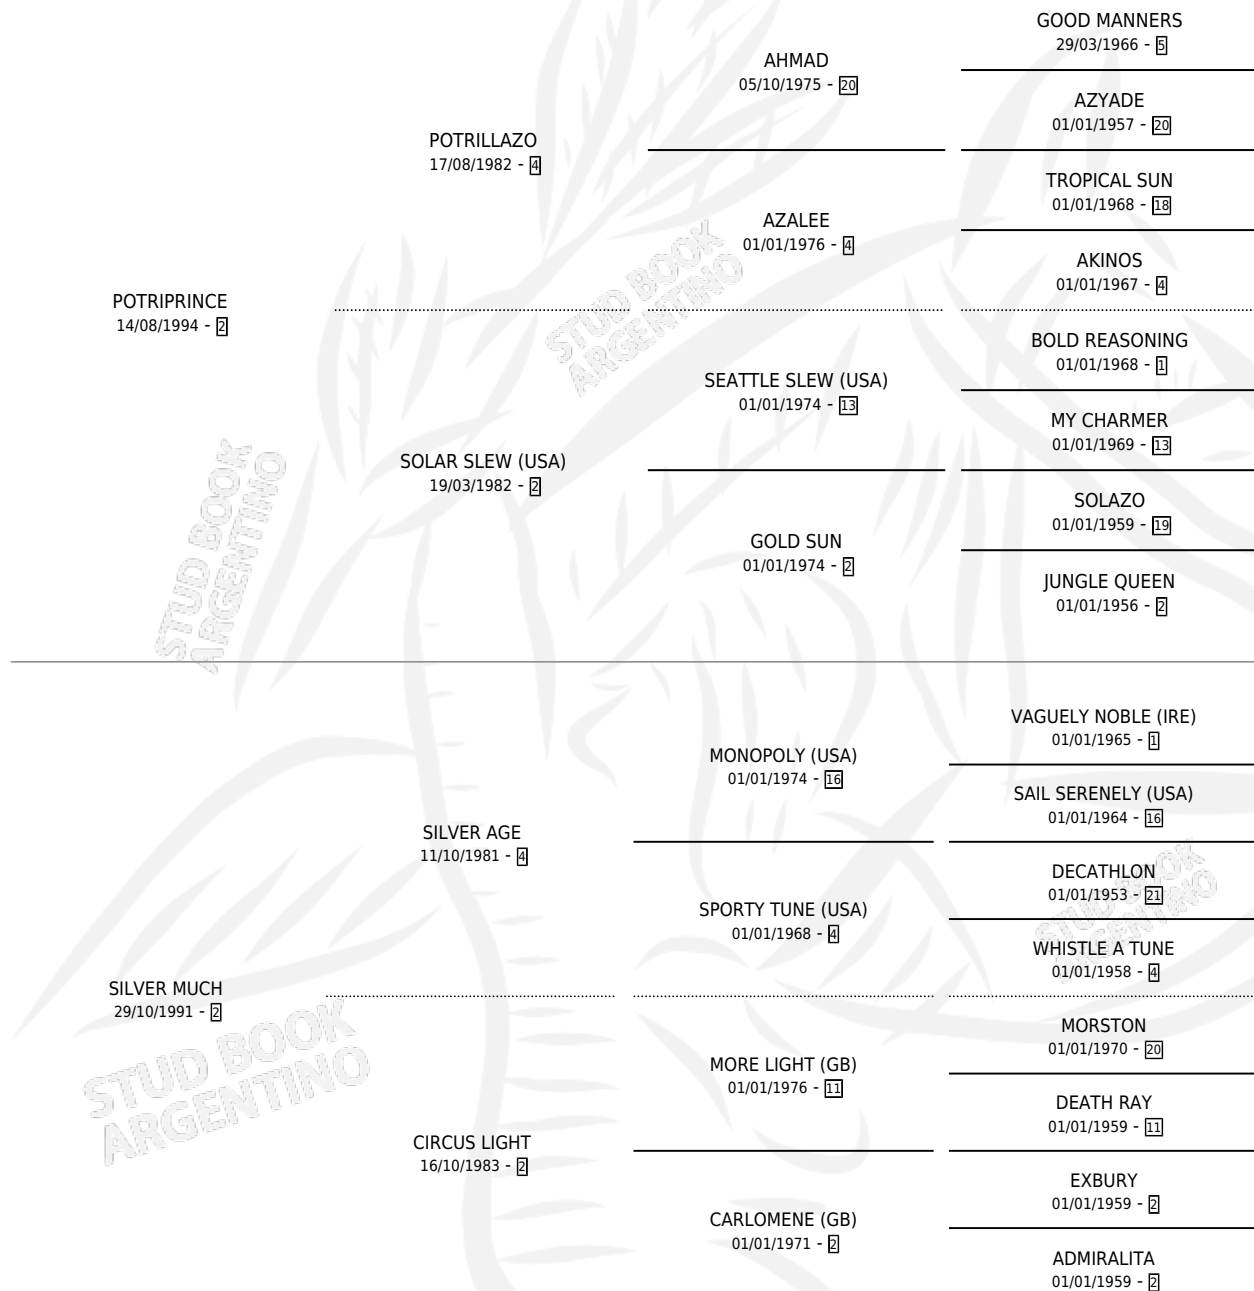

MUCH PRINCESS

por POTRIPRINCE y SILVER MUCH por SILVER AGE

Argentina · Hembra · Zaino · SP · 26/08/2008
Familia 2-c · Volumen 40

ESTADO

TIPIFICACIÓN SANGUÍNEA	X
TIPIFICACIÓN POR ADN	✓
PASAPORTE	X
IDENTIFICACIÓN POR MICROCHIP	✓
REPRODUCTOR	X

Lugar de nacimiento: Mi Anhelo

Criador: Mi Anhelo

PEDIGREE

MUCH PRINCESS

Datos oficiales del Stud Book Argentino

Documento generado el 11/05/2026

studbook.org.ar