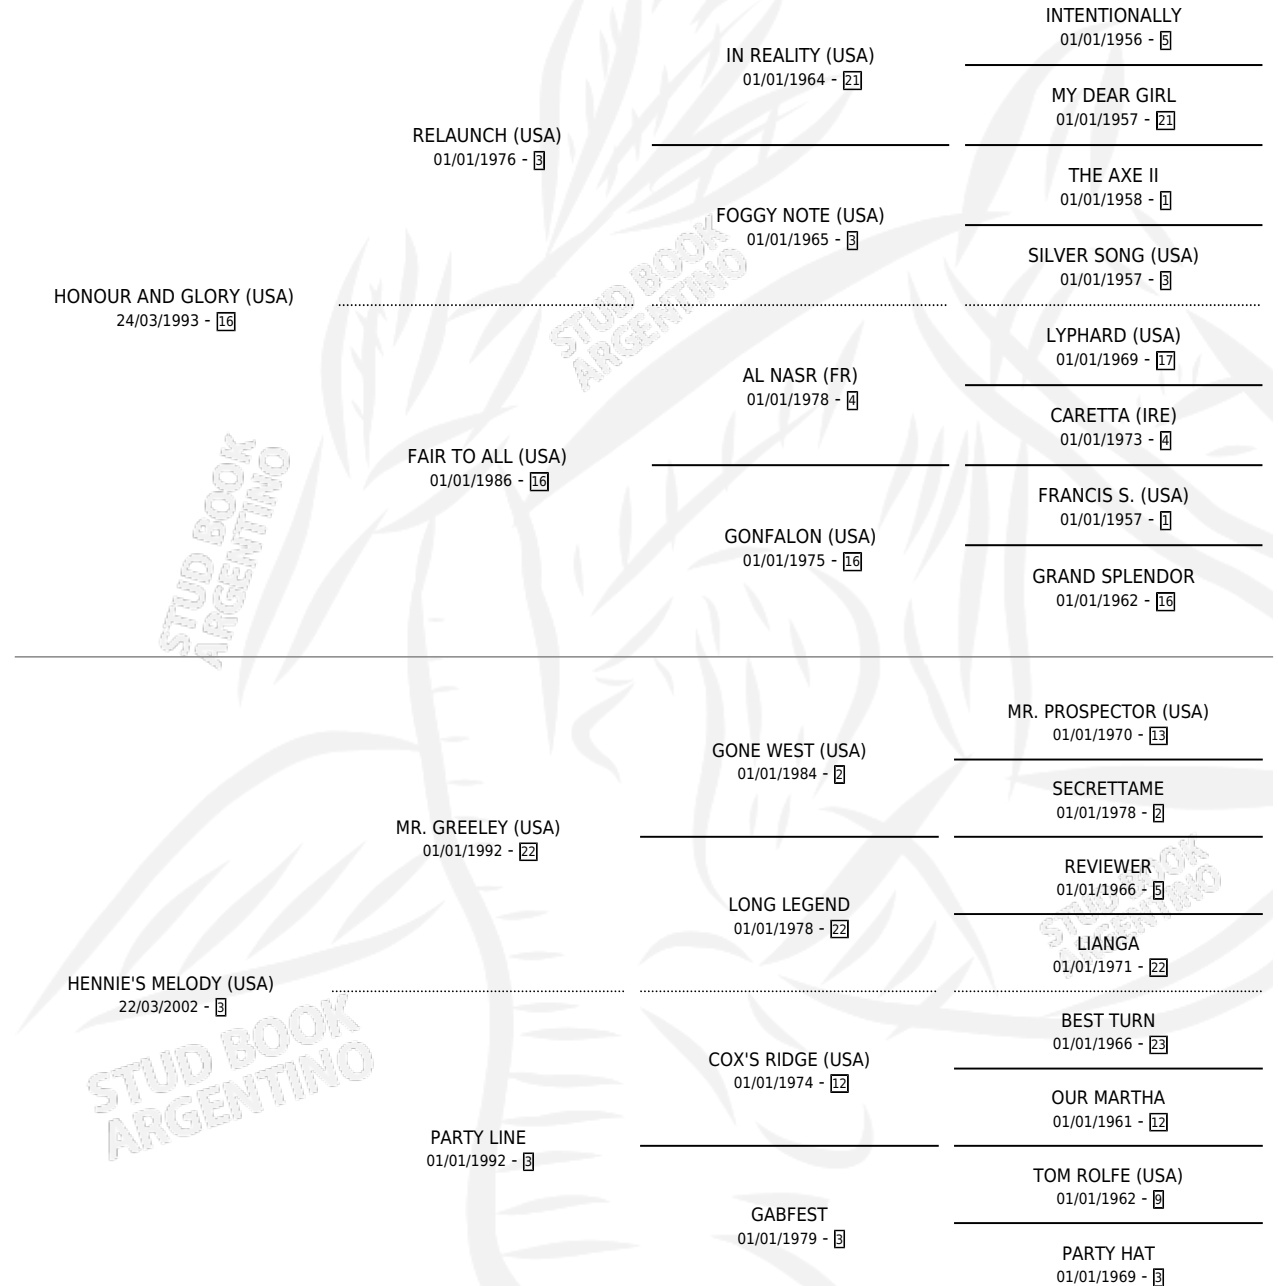

HENRY NEVER PAYS

por HONOUR AND GLORY (USA) y HENNIE'S MELODY (USA) por MR. GREELEY (USA)

Argentina · Macho · Zaino · SP · 06/07/2008
Familia 3-d · Volumen 40

ESTADO

TIPIFICACIÓN SANGUÍNEA	X
TIPIFICACIÓN POR ADN	✓
PASAPORTE	✓
IDENTIFICACIÓN POR MICROCHIP	✓
REPRODUCTOR	X

Lugar de nacimiento: La Pasion
Criador: La Pasion

PEDIGREE

CAMPAÑA

Solo carreras oficiales de Argentina

POR EDAD

EDAD	CC	1°	2°	3°	4°	5°	NP	CLC	CLG	CLCG1	CLGG1	IMPORTE	GANANCIA / CC
2 AÑOS	4	1	2	1	0	0	0	0	0	0	0	\$92,250	\$23,063
3 AÑOS	8	2	2	1	2	0	1	6	1	0	0	\$179,860	\$22,483
4 AÑOS	4	2	0	0	2	0	0	0	0	0	0	\$105,300	\$26,325
5 AÑOS	2	0	1	0	1	0	0	0	0	0	0	\$24,650	\$12,325
TOTALES	18	5	5	2	5	0	1	6	1	0	0	\$402,060	\$22,337
%		27.8%	27.8%	11.1%	27.8%	0.0%	5.6%	33.3%	16.7%	0.0%	0.0%		