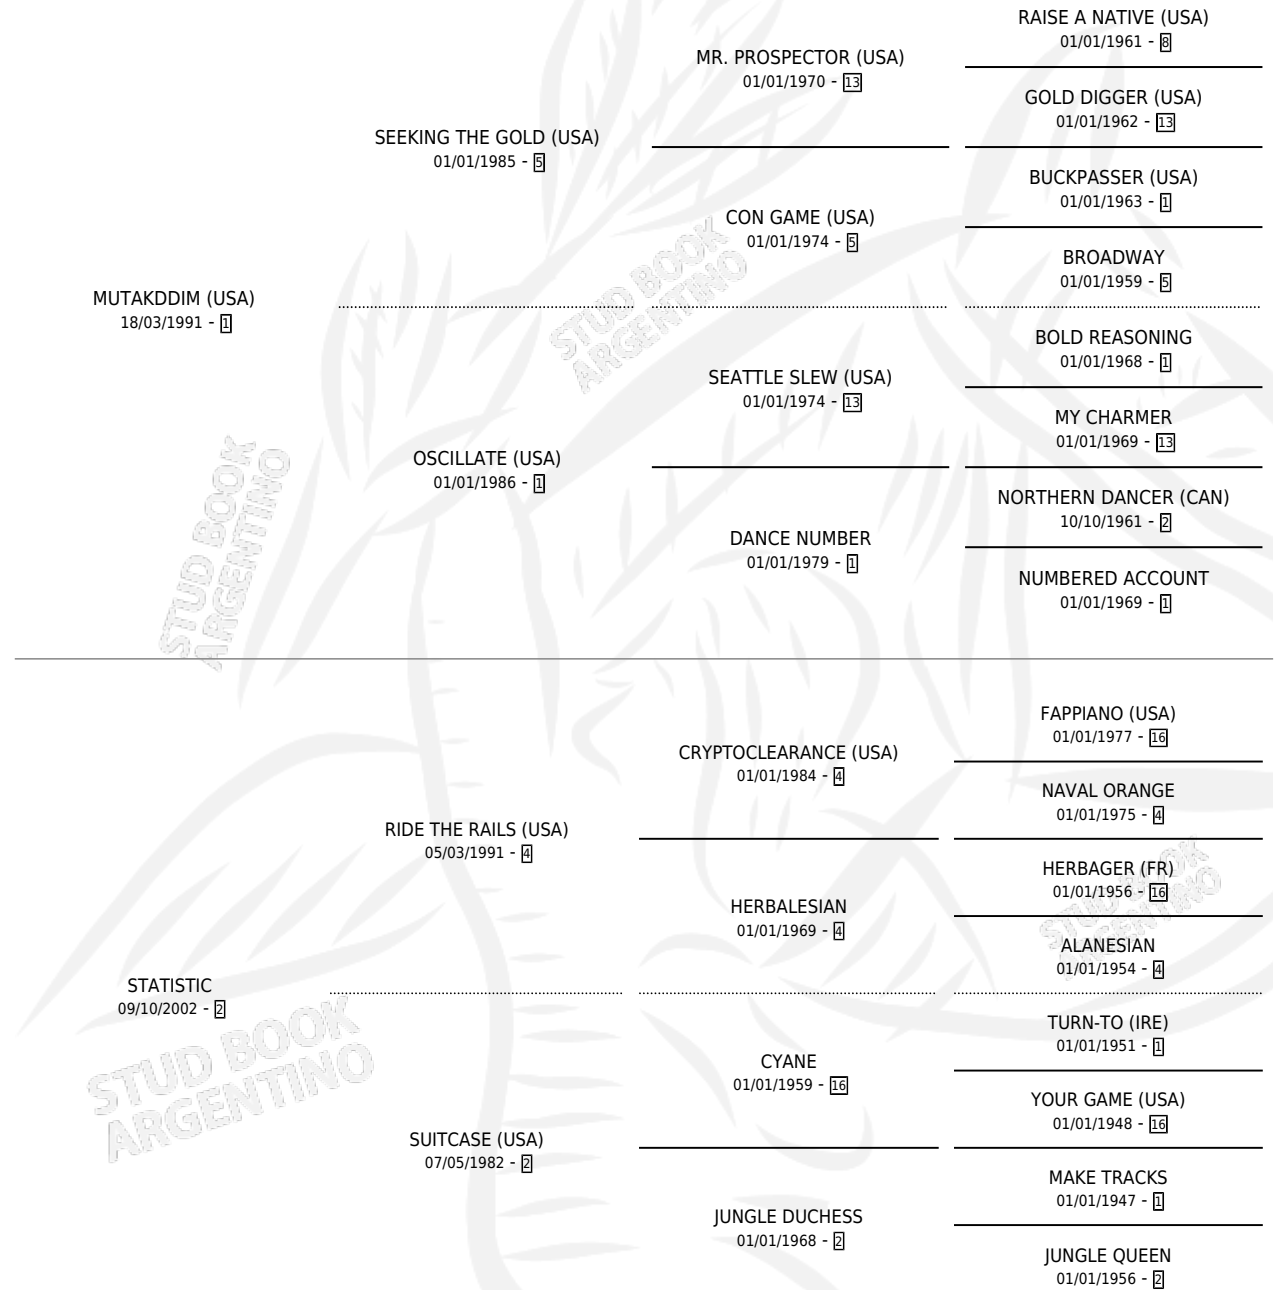

SHINING STAR

por **MUTAKDDIM (USA)** y **STATISTIC** por **RIDE THE RAILS (USA)**

Argentina · Hembra · Alazan · SP · 16/08/2008
Familia 2-g · Volumen 40

ESTADO

TIPIFICACIÓN SANGUÍNEA	X
TIPIFICACIÓN POR ADN	✓
PASAPORTE	✓
IDENTIFICACIÓN POR MICROCHIP	X
REPRODUCTOR	✓

Lugar de nacimiento: La Pasion
Criador: La Pasion

~

HIJOS

	MACHOS	HEMBRAS
3 NACIERON	1	2
3 CORRIERON	1	2
2 GANARON	1	1

0	0	0
GANADORES CL	GANADORES GR	GANADORES G1

PEDIGREE

S

mientos **3** / Efectividad **100%**

PADRILLO	PRODUCTO	CRIADOR	1ER SERVICIO	ÚLTIMO SERVICIO
POSEIDON'S WARRIOR (USA)	PABLITO (M Z, 28/07/2015)	R.C.B.	15/08/2014	15/08/2014
SHINING STAR LUFUK (USA)	LUXOR CITY (H A, 06/10/2013)	R.C.B.	23/09/2012	01/11/2012
Datos oficiales del Stud Book Argentino LIZARD ISLAND (USA)	LILI MARLEEN (H A, 06/08/2012)	R.C.B.	11/08/2011	31/08/2011