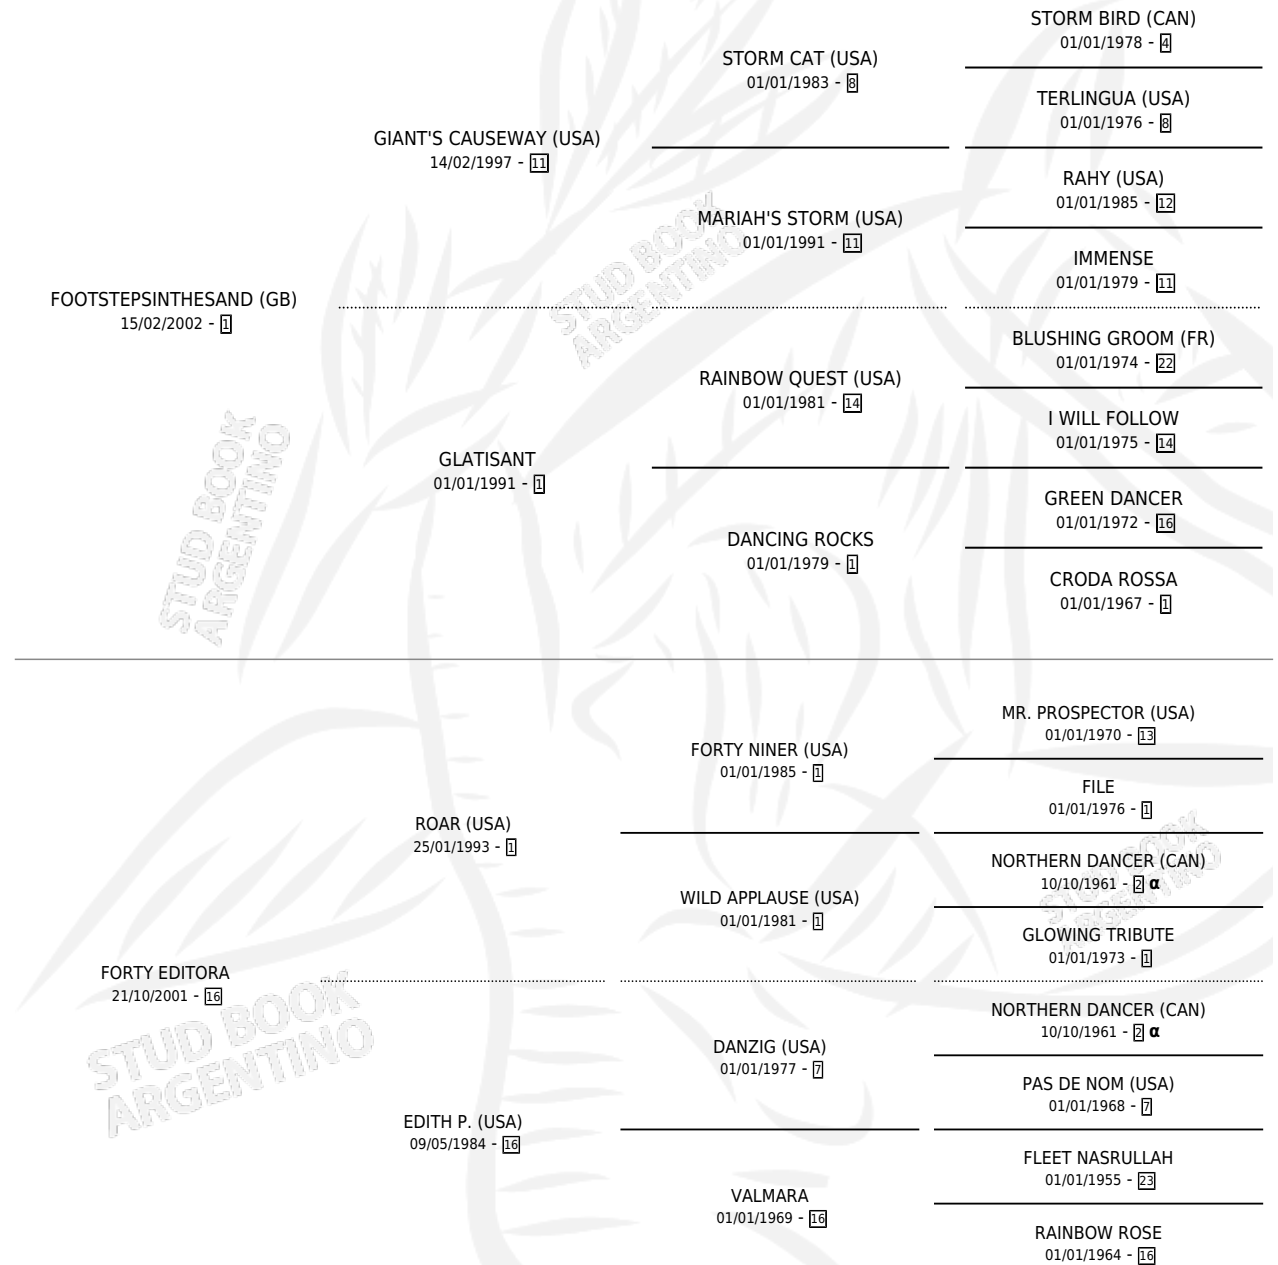

# EDICION EXTRA

por FOOTSTEPSINTHESAND (GB) y FORTY EDITORA por ROAR (USA)

Argentina · Hembra · Zaino · SP · 15/08/2008  
Familia 16-g · Volumen 40

## ESTADO

TIPIFICACIÓN SANGUÍNEA	X
TIPIFICACIÓN POR ADN	✓
PASAPORTE	✓
IDENTIFICACIÓN POR MICROCHIP	✓
REPRODUCTOR	✓

**Lugar de nacimiento:** La Pasion  
**Criador:** La Pasion

## PEDIGREE

INBREEDING : α

S

mientos 0 / Efectividad 0.00%

PADRILLO	PRODUCTO	CRIADOR	1ER SERVICIO	ÚLTIMO SERVICIO
E DUBAI (USA)	∅		25/10/2012	25/10/2012
EMPEROR RICHARD	∅		19/09/2011	18/10/2011

## EDICION EXTRA