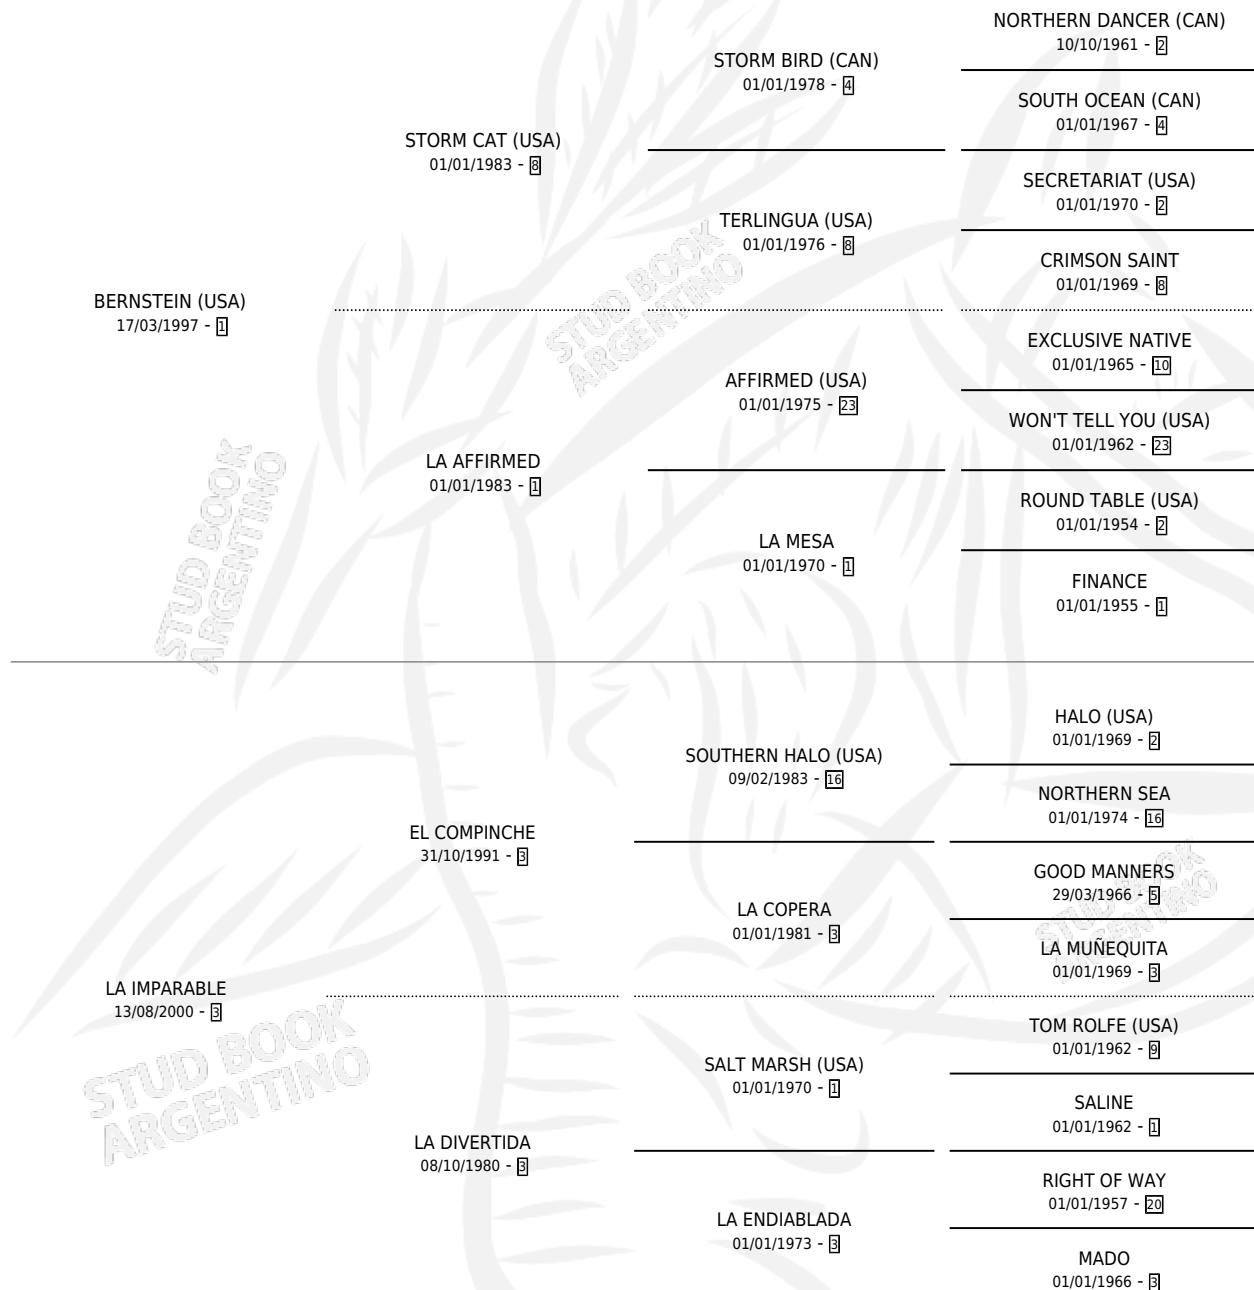

LA IMPACIENTE

por **BERNSTEIN (USA)** y **LA IMPARABLE** por **EL COMPINCHE**

Argentina · Hembra · Zaino · SP · 31/07/2008
Familia 3-h · Volumen 40

ESTADO

TIPIFICACIÓN SANGUÍNEA	X
TIPIFICACIÓN POR ADN	✓
PASAPORTE	✓
IDENTIFICACIÓN POR MICROCHIP	✓
REPRODUCTOR	✓

Lugar de nacimiento: La Pasion
Criador: La Pasion

~

HIJOS

	MACHOS	HEMBRAS
11 NACIERON	6	5
7 CORRIERON	4	3
4 GANARON	3	1
0 GANADORES CL	0 GANADORES GR	0 GANADORES G1

PEDIGREE

CAMPAÑA

Solo carreras oficiales de Argentina