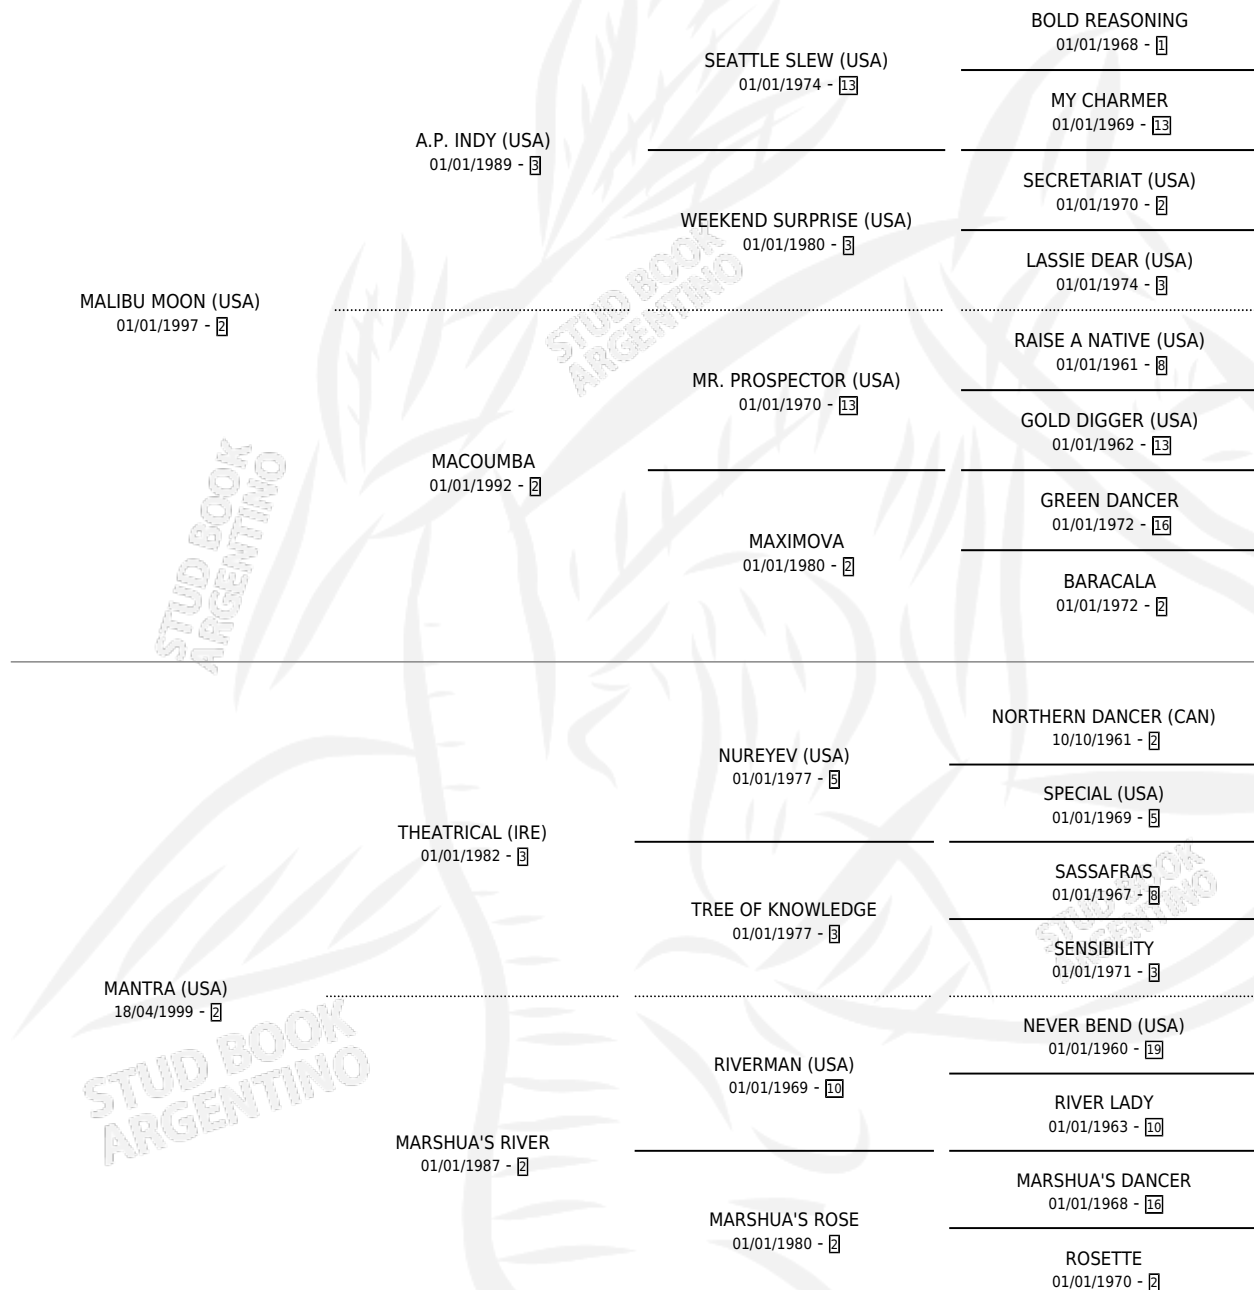

Lugar de nacimiento: La Pasion
Criador: La Pasion

~

HIJOS

	MACHOS	HEMBRAS
4 NACIERON	3	1
2 CORRIERON	1	1
2 GANARON	1	1

0	0	0
GANADORES CL	GANADORES GR	GANADORES G1

PEDIGREE

CAMPAÑA

Solo carreras oficiales de Argentina