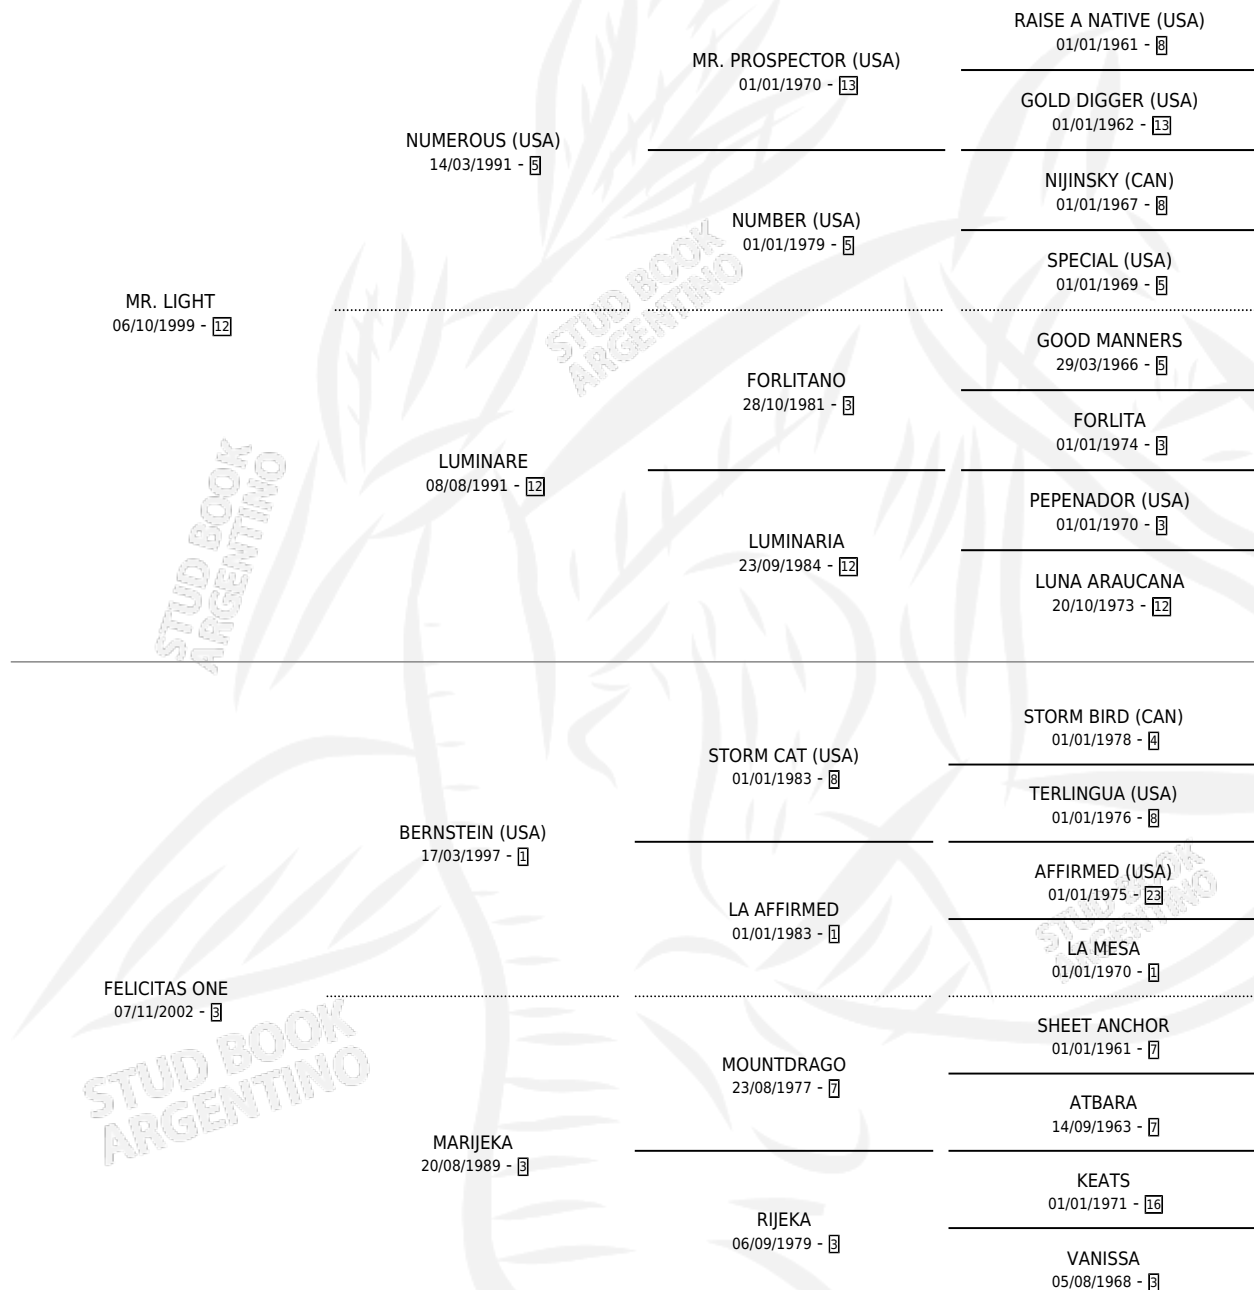

FOND FAREWELL

por **MR. LIGHT** y **FELICITAS ONE** por **BERNSTEIN (USA)**

Argentina · Hembra · Zaino · SP · 25/07/2008
Familia 3-b · Volumen 40

ESTADO

TIPIFICACIÓN SANGUÍNEA	X
TIPIFICACIÓN POR ADN	✓
PASAPORTE	✓
IDENTIFICACIÓN POR MICROCHIP	✓
REPRODUCTOR	✓

Lugar de nacimiento: El Turf

Criador: El Turf

~

HIJOS

	MACHOS	HEMBRAS
5 NACIERON	2	3
4 CORRIERON	2	2
1 GANARON	1	0
0 GANADORES CL	0 GANADORES GR	0 GANADORES G1

PEDIGREE