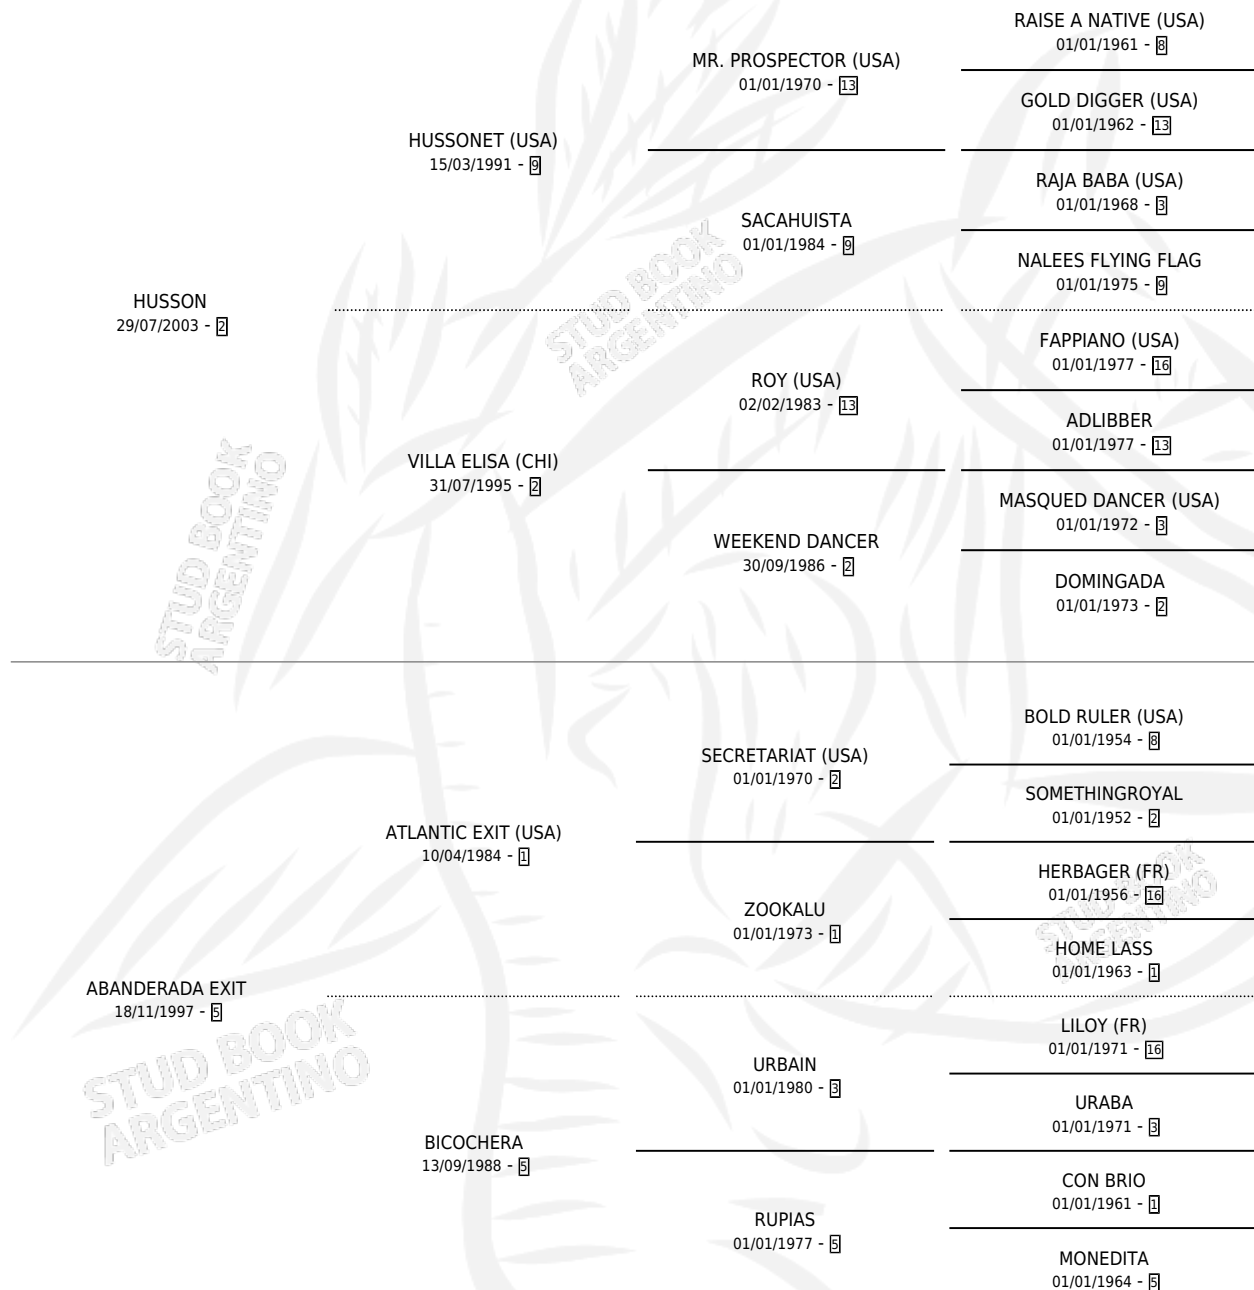

EXITONA

por **HUSSON** y **ABANDERADA EXIT** por **ATLANTIC EXIT** (USA)

Argentina · Hembra · Alazan · SP · 29/07/2008
Familia 5-i · Volumen 40

ESTADO

TIPIFICACIÓN SANGUÍNEA	X
TIPIFICACIÓN POR ADN	✓
PASAPORTE	✓
IDENTIFICACIÓN POR MICROCHIP	✓
REPRODUCTOR	✓

Lugar de nacimiento: Don Yeye
Criador: Guasco Mario Ernesto Angel

PEDIGREE

CAMPAÑA

Solo carreras oficiales de Argentina

POR EDAD

EDAD	CC	1°	2°	3°	4°	5°	NP	CLC	CLG	CLCG1	CLGG1	IMPORTE	GANANCIA / CC
2 AÑOS	1	0	0	0	0	0	1	0	0	0	0	\$0	\$0
3 AÑOS	6	0	0	0	0	0	6	0	0	0	0	\$0	\$0
4 AÑOS	1	0	0	0	0	0	1	0	0	0	0	\$0	\$0
TOTALES	8	0	0	0	0	0	8	0	0	0	0	\$0	\$0
%		0.0%	0.0%	0.0%	0.0%	0.0%	100%	0.0%	0.0%	0.0%	0.0%		