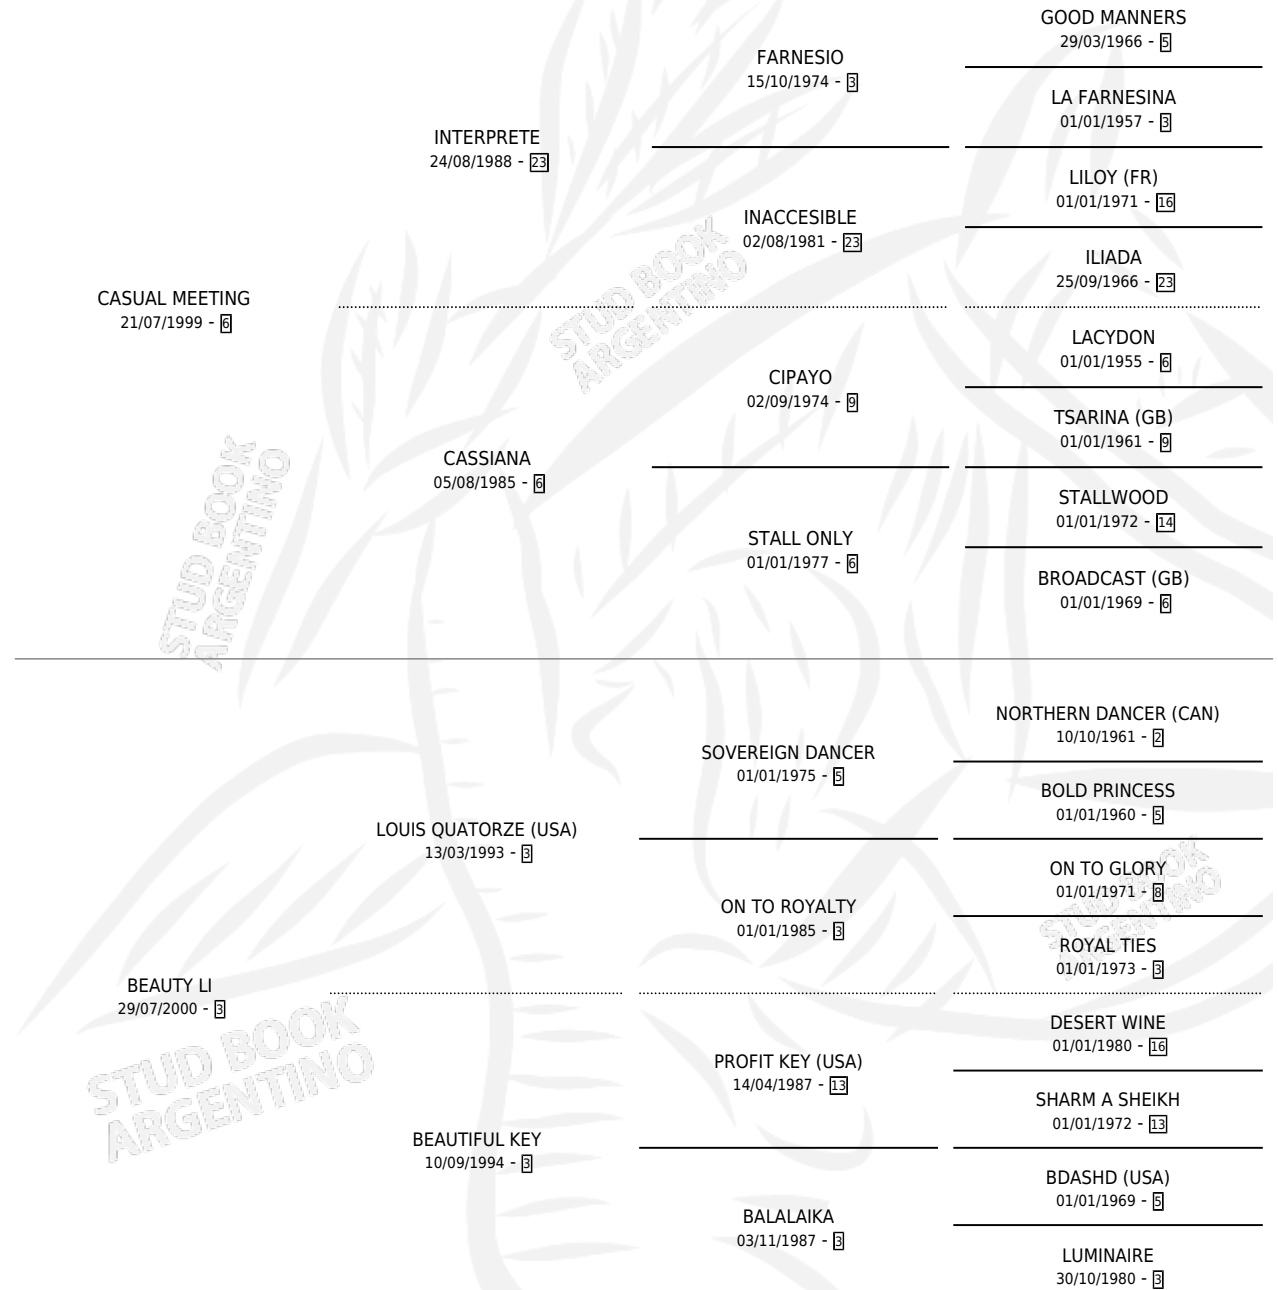

CASUAL REY

por CASUAL MEETING y BEAUTY LI por LOUIS QUATORZE (USA)

Argentina · Macho · Zaino · SP · 05/08/2008
Familia 3-n · Volumen 40

ESTADO

TIPIFICACIÓN SANGUÍNEA	X
TIPIFICACIÓN POR ADN	✓
PASAPORTE	✓
IDENTIFICACIÓN POR MICROCHIP	✓
REPRODUCTOR	X

Lugar de nacimiento: Santa Ana
Criador: Catta Raul Horacio

PEDIGREE