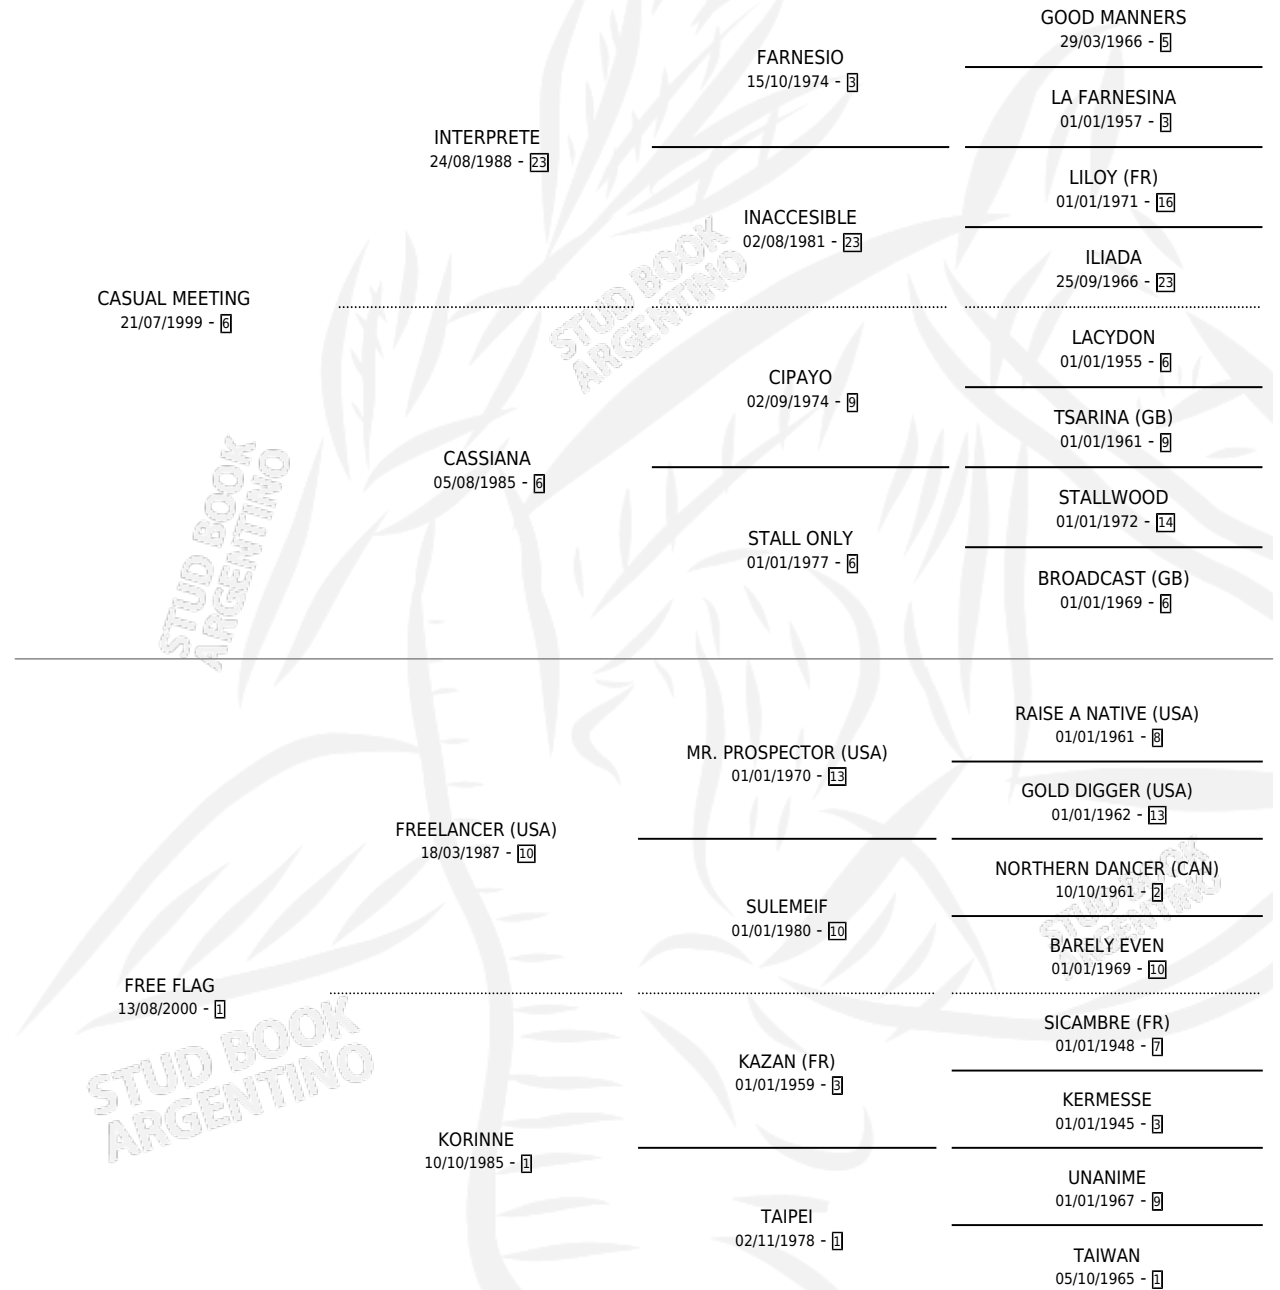

CASUAL NATY

por CASUAL MEETING y FREE FLAG por FREELANCER (USA)

Argentina · Hembra · Zaino · SP · 16/08/2008
Familia 1-l · Volumen 40

ESTADO

TIPIFICACIÓN SANGUÍNEA	X
TIPIFICACIÓN POR ADN	✓
PASAPORTE	✓
IDENTIFICACIÓN POR MICROCHIP	✓
REPRODUCTOR	✓

Lugar de nacimiento: Santa Ana
Criador: Guerrero Miguel Angel

~

HIJOS

	MACHOS	HEMBRAS
3 NACIERON	2	1
SIN ACTUACIONES		

PEDIGREE