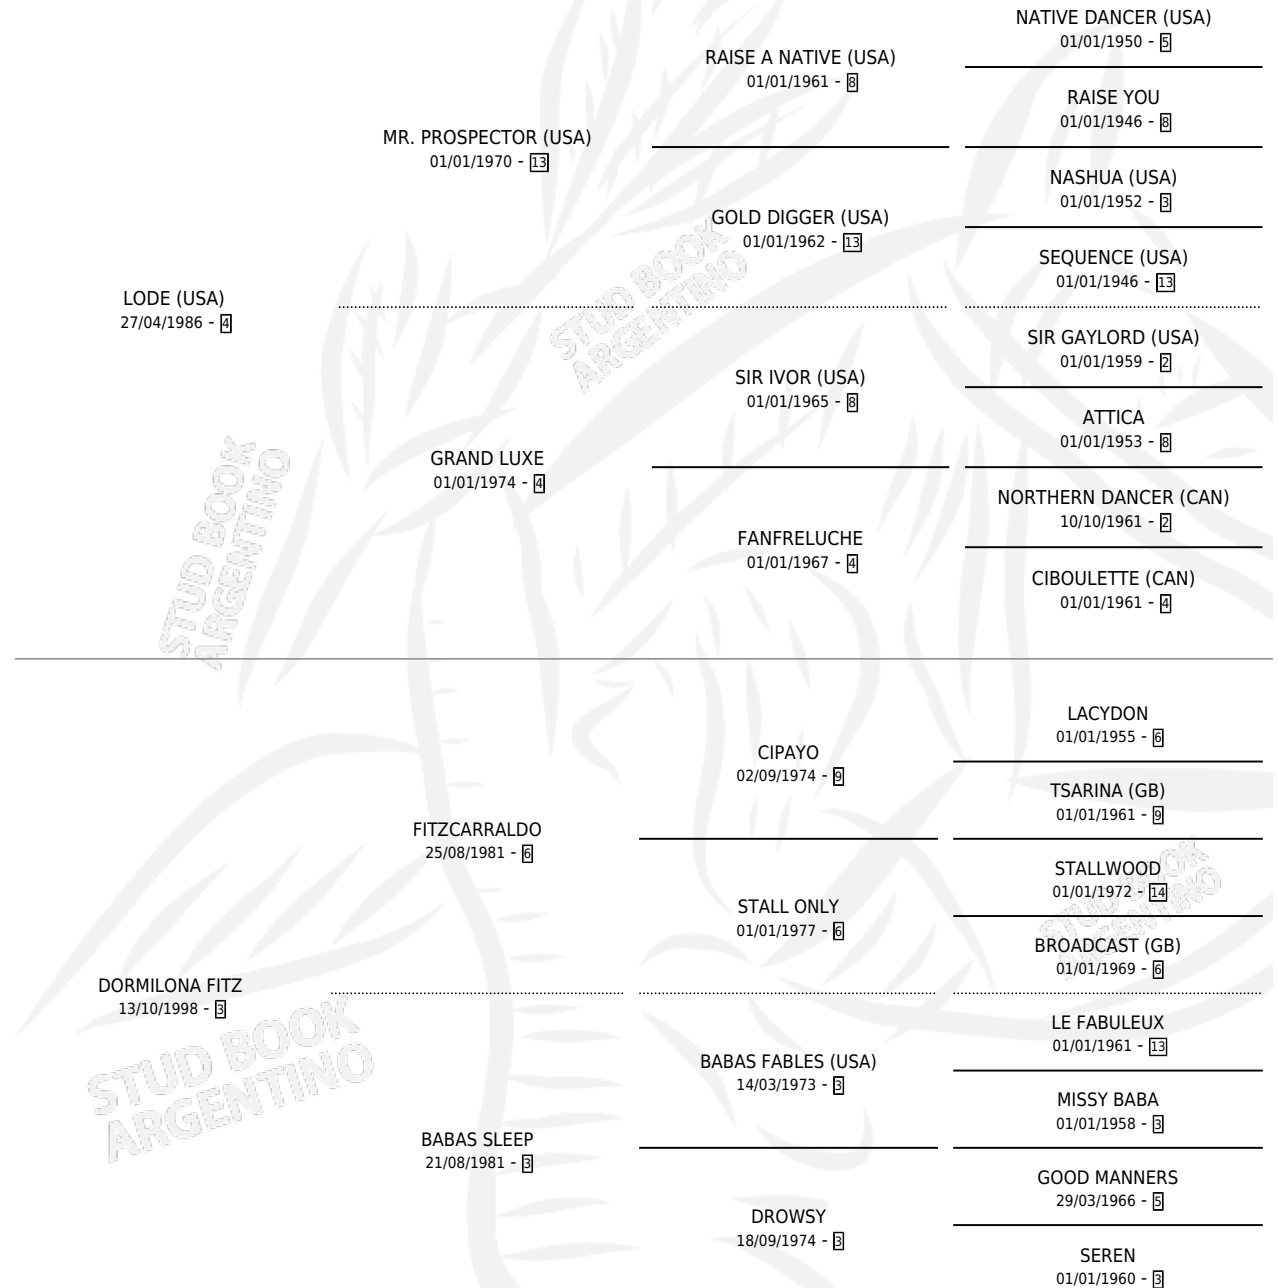

DORMI LODE

por **LODE (USA)** y **DORMILONA FITZ** por **FITZCARRALDO**

Argentina · Hembra · Zaino · SP · 29/07/2008
Familia 3-b · Volumen 40

ESTADO

TIPIFICACIÓN SANGUÍNEA	X
TIPIFICACIÓN POR ADN	✓
PASAPORTE	✓
IDENTIFICACIÓN POR MICROCHIP	✓
REPRODUCTOR	✓

Lugar de nacimiento: Firmamento

Criador: Firmamento

~

HIJOS

	MACHOS	HEMBRAS
1 NACIERON	1	0
1 CORRIERON	1	0

SIN ACTUACIONES

PEDIGREE

S