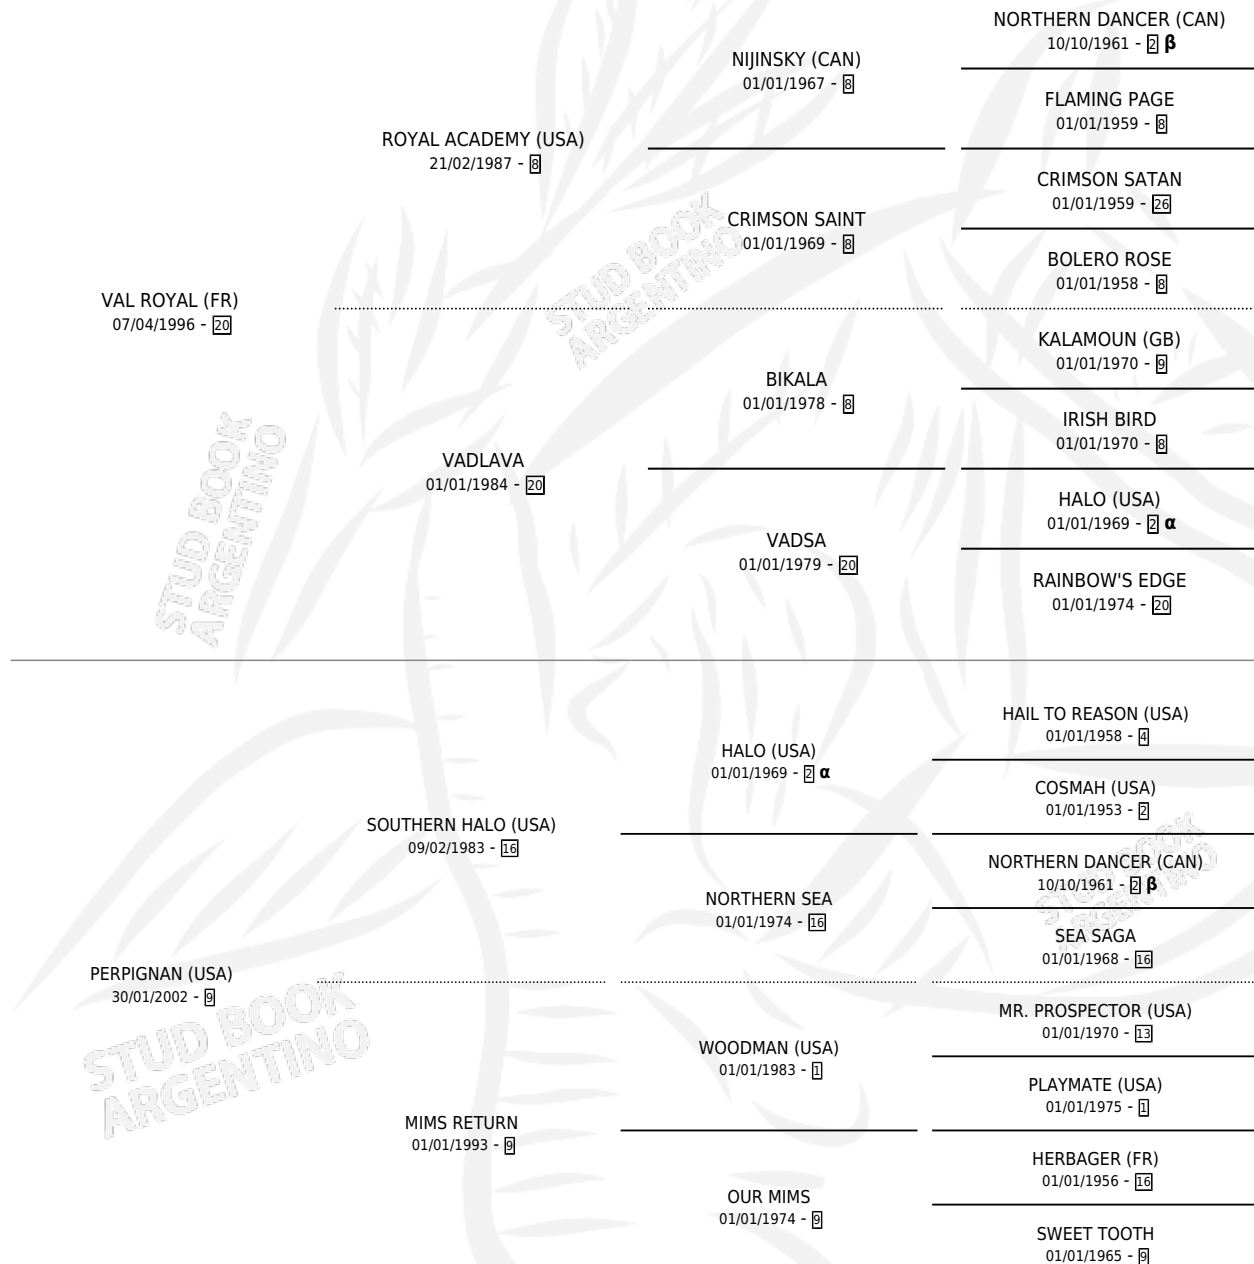

PERPICAZ ROYAL

por VAL ROYAL (FR) y PERPIGNAN (USA) por SOUTHERN HALO (USA)

Argentina · Hembra · Zaino Negro · SP · 30/07/2008
Familia 9-c · Volumen 40

ESTADO

TIPIFICACIÓN SANGUÍNEA	X
TIPIFICACIÓN POR ADN	✓
PASAPORTE	✓
IDENTIFICACIÓN POR MICROCHIP	✓
REPRODUCTOR	✓

Lugar de nacimiento: Firmamento
Criador: Firmamento

~

HIJOS

	MACHOS	HEMBRAS
3 NACIERON	3	0
2 CORRIERON	2	0

SIN ACTUACIONES

PEDIGREE

INBREEDING : α, β

CAMPAÑA

Solo carreras oficiales de Argentina

POR EDAD

EDAD	CC	1°	2°	3°	4°	5°	NP	CLC	CLG	CLCG1	CLGG1	IMPORTE	GANANCIA / CC
3 AÑOS	3	0	0	0	1	0	2	0	0	0	0	\$3,900	\$1,300
4 AÑOS	14	1	2	1	1	3	6	0	0	0	0	\$79,850	\$5,704
5 AÑOS	2	0	0	0	0	0	2	0	0	0	0	\$0	\$0
TOTALES	19	1	2	1	2	3	10	0	0	0	0	\$83,750	\$4,408
%		5.3%	10.5%	5.3%	10.5%	15.8%	52.6%	0.0%	0.0%	0.0%	0.0%		