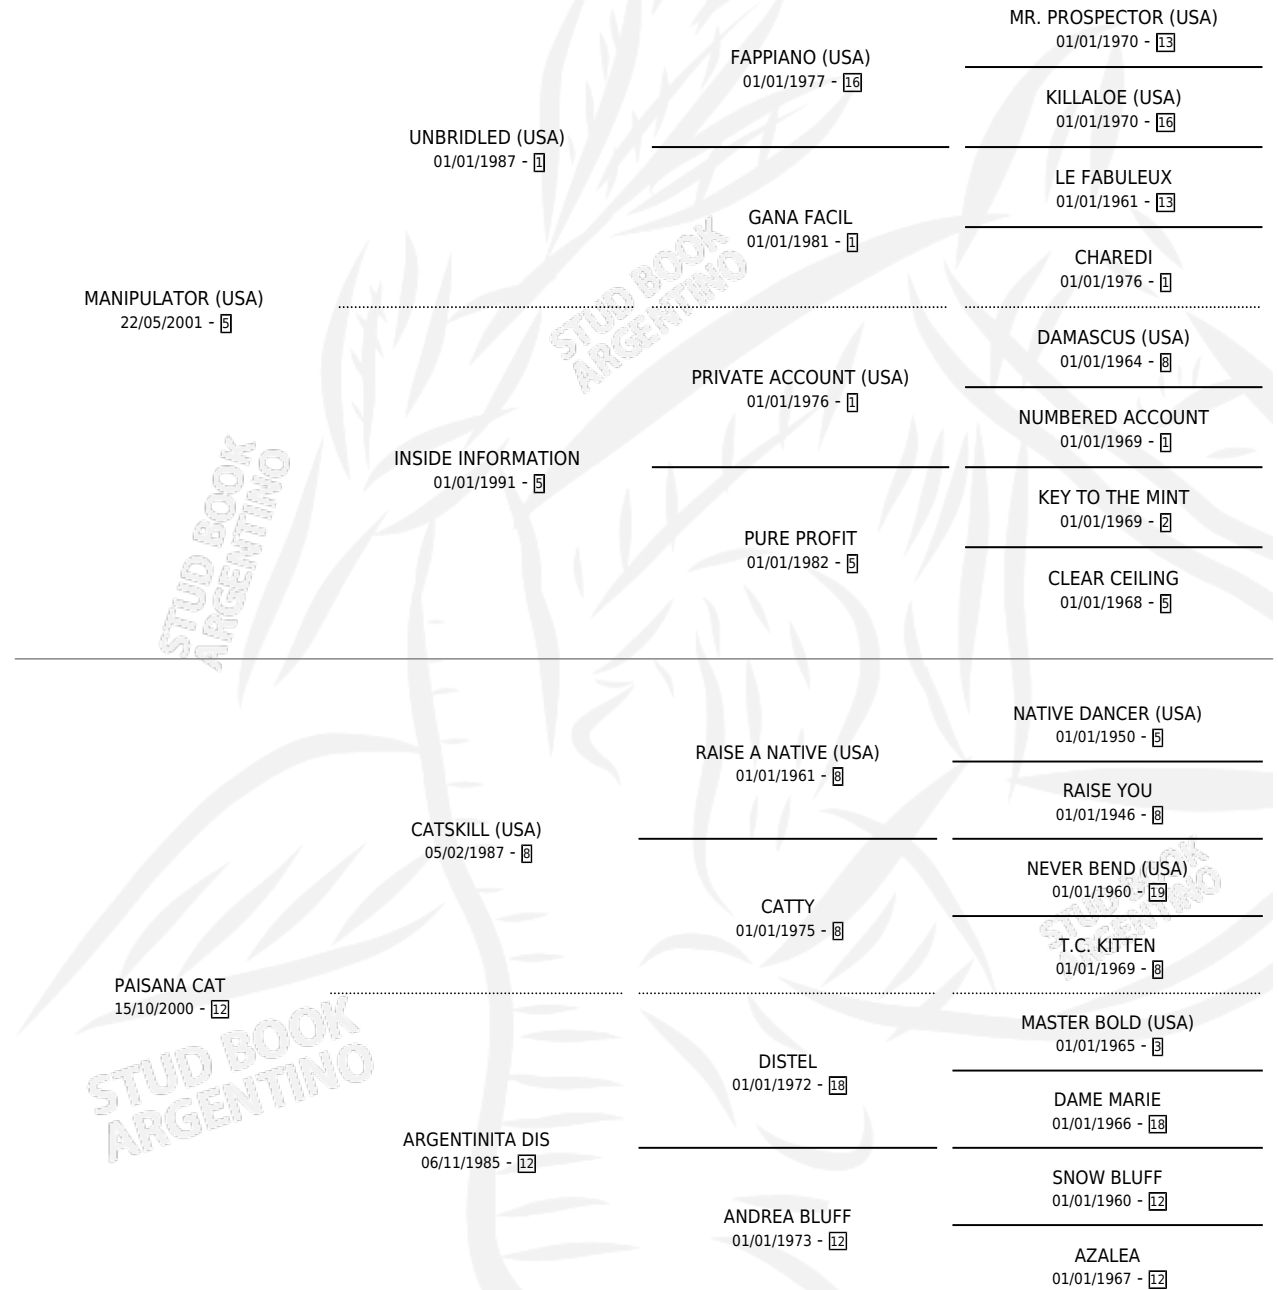

PANTOMINA

por **MANIPULATOR (USA)** y **PAISANA CAT** por **CATSKILL (USA)**

Argentina · Hembra · Zaino · SP · 11/08/2008
Familia 12-g · Volumen 40

ESTADO

TIPIFICACIÓN SANGUÍNEA	X
TIPIFICACIÓN POR ADN	✓
PASAPORTE	✓
IDENTIFICACIÓN POR MICROCHIP	✓
REPRODUCTOR	✓

Lugar de nacimiento: Vikeda
Criador: Trigo Juan Enrique

~

HIJOS

	MACHOS	HEMBRAS
5 NACIERON	3	2
SIN ACTUACIONES		

PEDIGREE

CAMPAÑA

Solo carreras oficiales de Argentina

POR EDAD