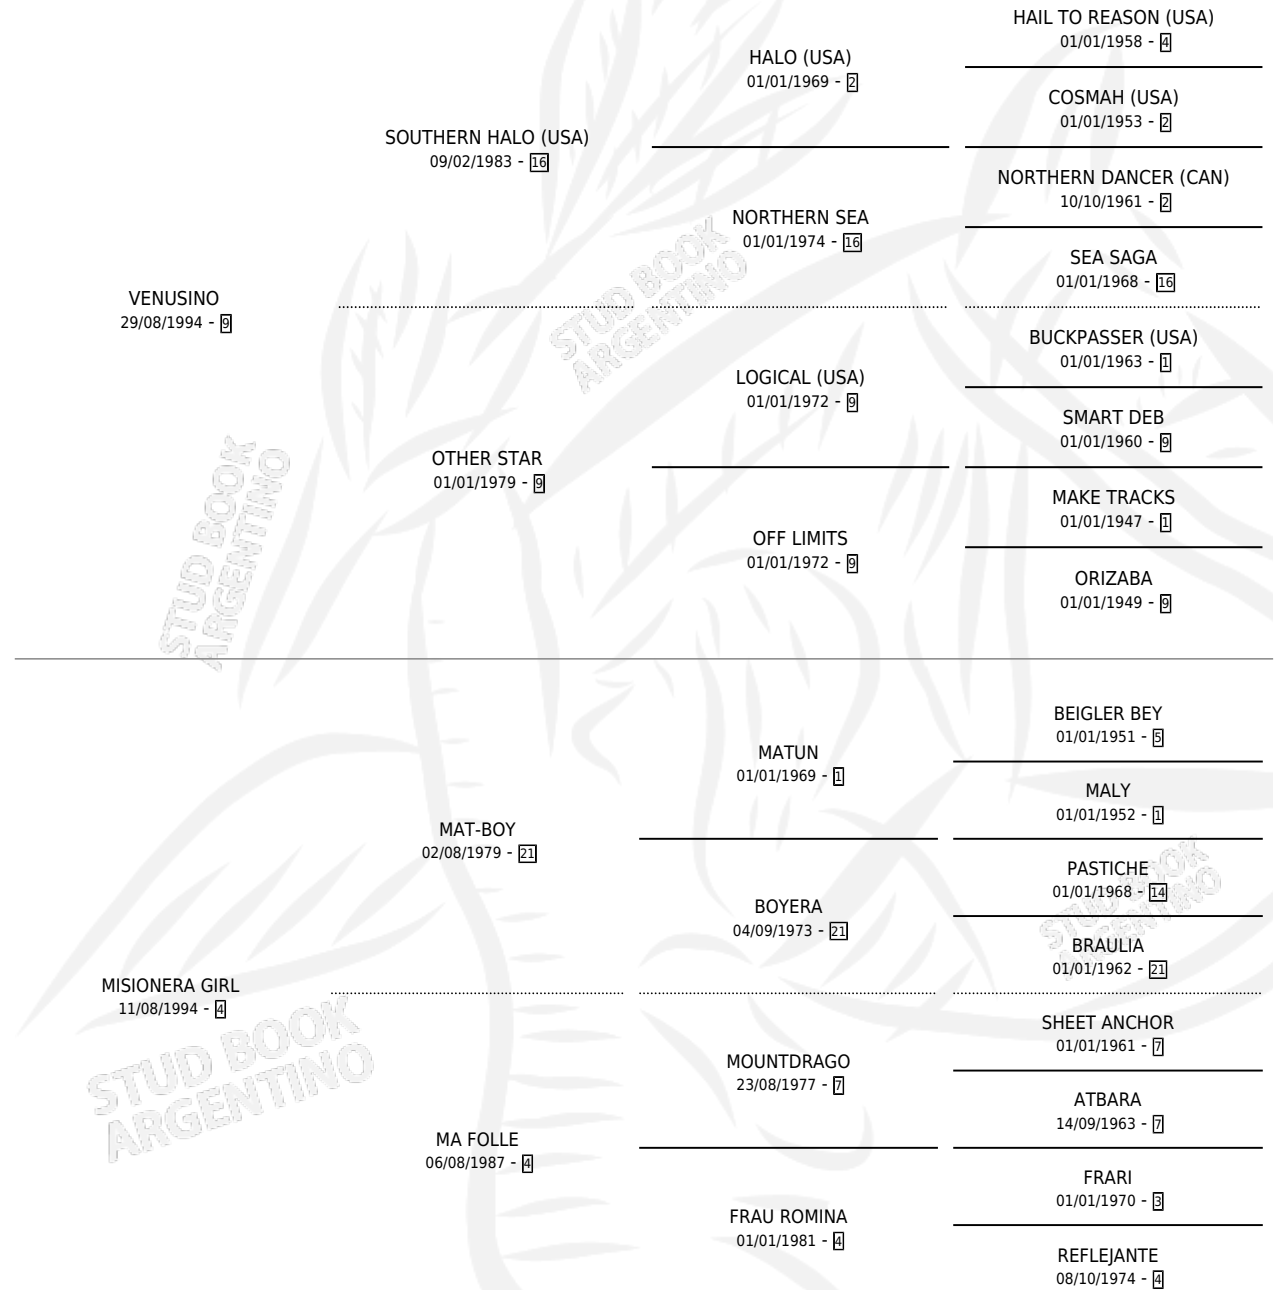

NINFULA

por VENUSINO y MISIONERA GIRL por MAT-BOY

Argentina · Hembra · Alazan · SP · 21/08/2008
Familia 4-k · Volumen 40

ESTADO

TIPIFICACIÓN SANGUÍNEA	X
TIPIFICACIÓN POR ADN	✓
PASAPORTE	✓
IDENTIFICACIÓN POR MICROCHIP	✓
REPRODUCTOR	X

Lugar de nacimiento: La Carolina

Criador: La Carolina

PEDIGREE