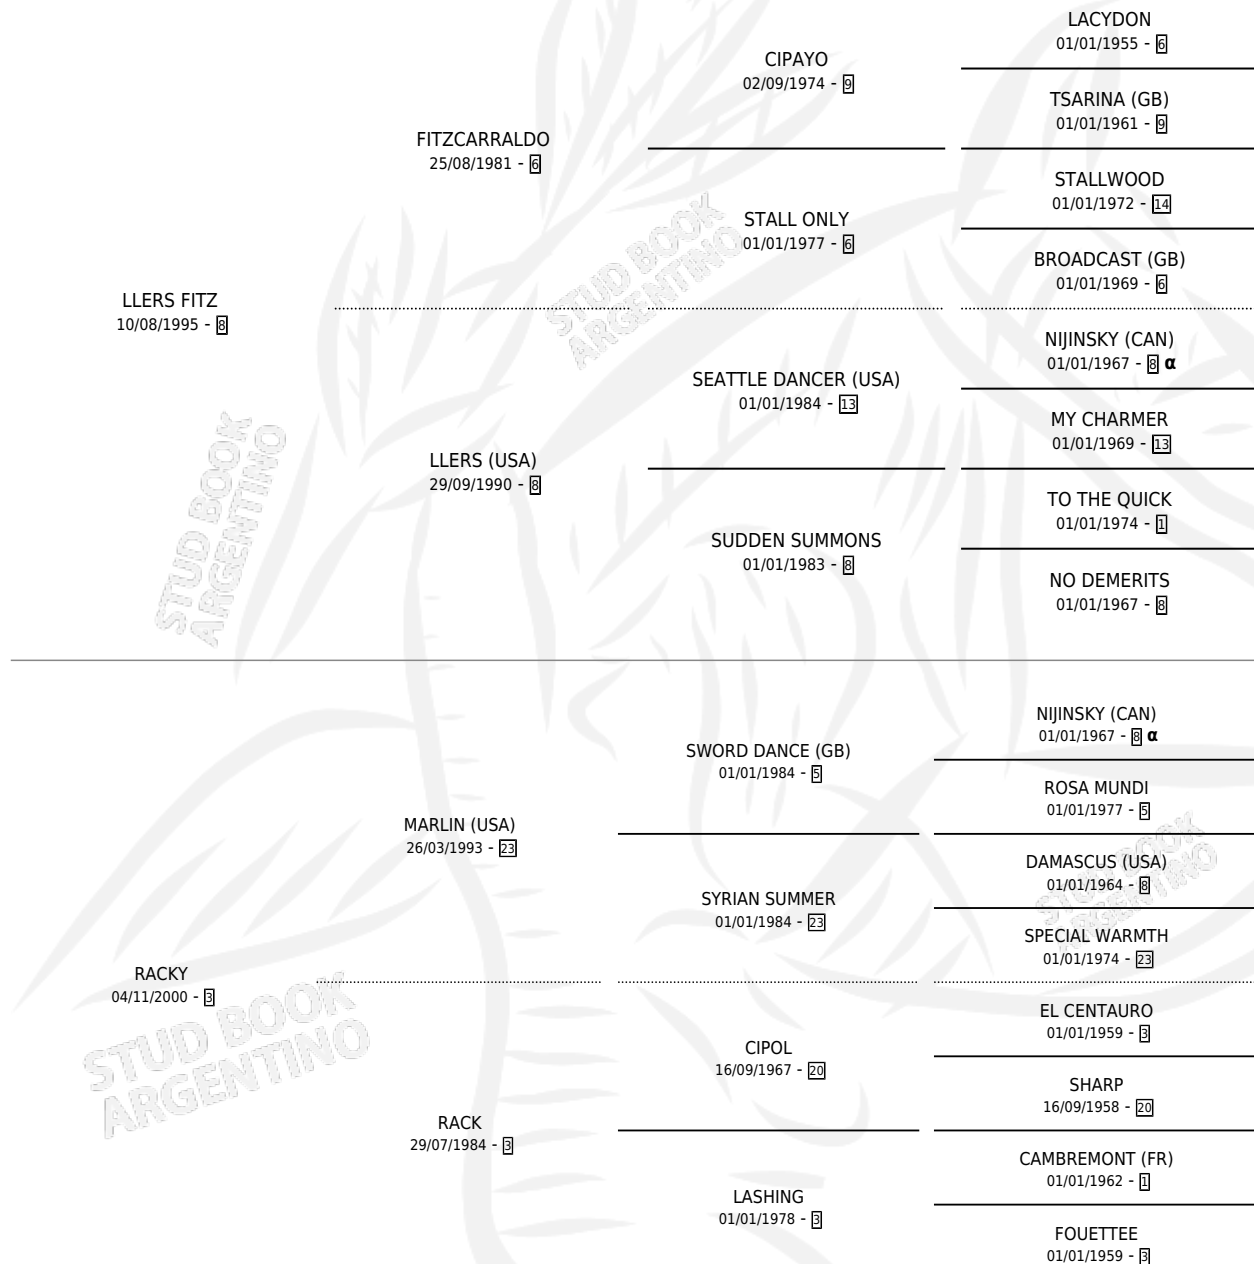

FANCY FITZ

por **LLERS FITZ** y **RACKY** por **MARLIN (USA)**

Argentina · Hembra · Alazan · SP · 13/08/2008
Familia 3-n · Volumen 40

ESTADO

TIPIFICACIÓN SANGUÍNEA	X
TIPIFICACIÓN POR ADN	✓
PASAPORTE	✓
IDENTIFICACIÓN POR MICROCHIP	✓
REPRODUCTOR	X

Lugar de nacimiento: El Paraiso

Criador: Sin dato

PEDIGREE

INBREEDING : α

CAMPAÑA

Solo carreras oficiales de Argentina

POR EDAD

EDAD	CC	1°	2°	3°	4°	5°	NP	CLC	CLG	CLCG1	CLGG1	IMPORTE	GANANCIA / CC
4 AÑOS	1	0	0	0	0	0	1	0	0	0	0	\$0	\$0
5 AÑOS	5	1	1	1	0	1	1	0	0	0	0	\$48,660	\$9,732
6 AÑOS	6	1	0	0	3	0	2	0	0	0	0	\$33,600	\$5,600
TOTALES	12	2	1	1	3	1	4	0	0	0	0	\$82,260	\$6,855
%		16.7%	8.3%	8.3%	25.0%	8.3%	33.3%	0.0%	0.0%	0.0%	0.0%		

Ganadora de 2 carreras en La Plata - \$82,260, a los 5 y 6 años.

POR DISTANCIA

HIPODROMO	CC	1°	2°	3°	4°	5°	NP	CLC	CLG	CLCG1	CLGG1	IMPORTE
LA PLATA	11	2	1	1	3	1	3	0	0	0	0	\$82,260
1300 MTS	5	0	1	1	1	0	2	0	0	0	0	\$18,440
1100 MTS	1	0	0	0	1	0	0	0	0	0	0	\$2,500
1600 MTS	1	0	0	0	1	0	0	0	0	0	0	\$2,600
1400 MTS	2	1	0	0	0	0	1	0	0	0	0	\$25,000
1500 MTS	2	1	0	0	0	1	0	0	0	0	0	\$33,720
PALERMO	1	0	0	0	0	0	1	0	0	0	0	\$0
1400 MTS	1	0	0	0	0	0	1	0	0	0	0	\$0