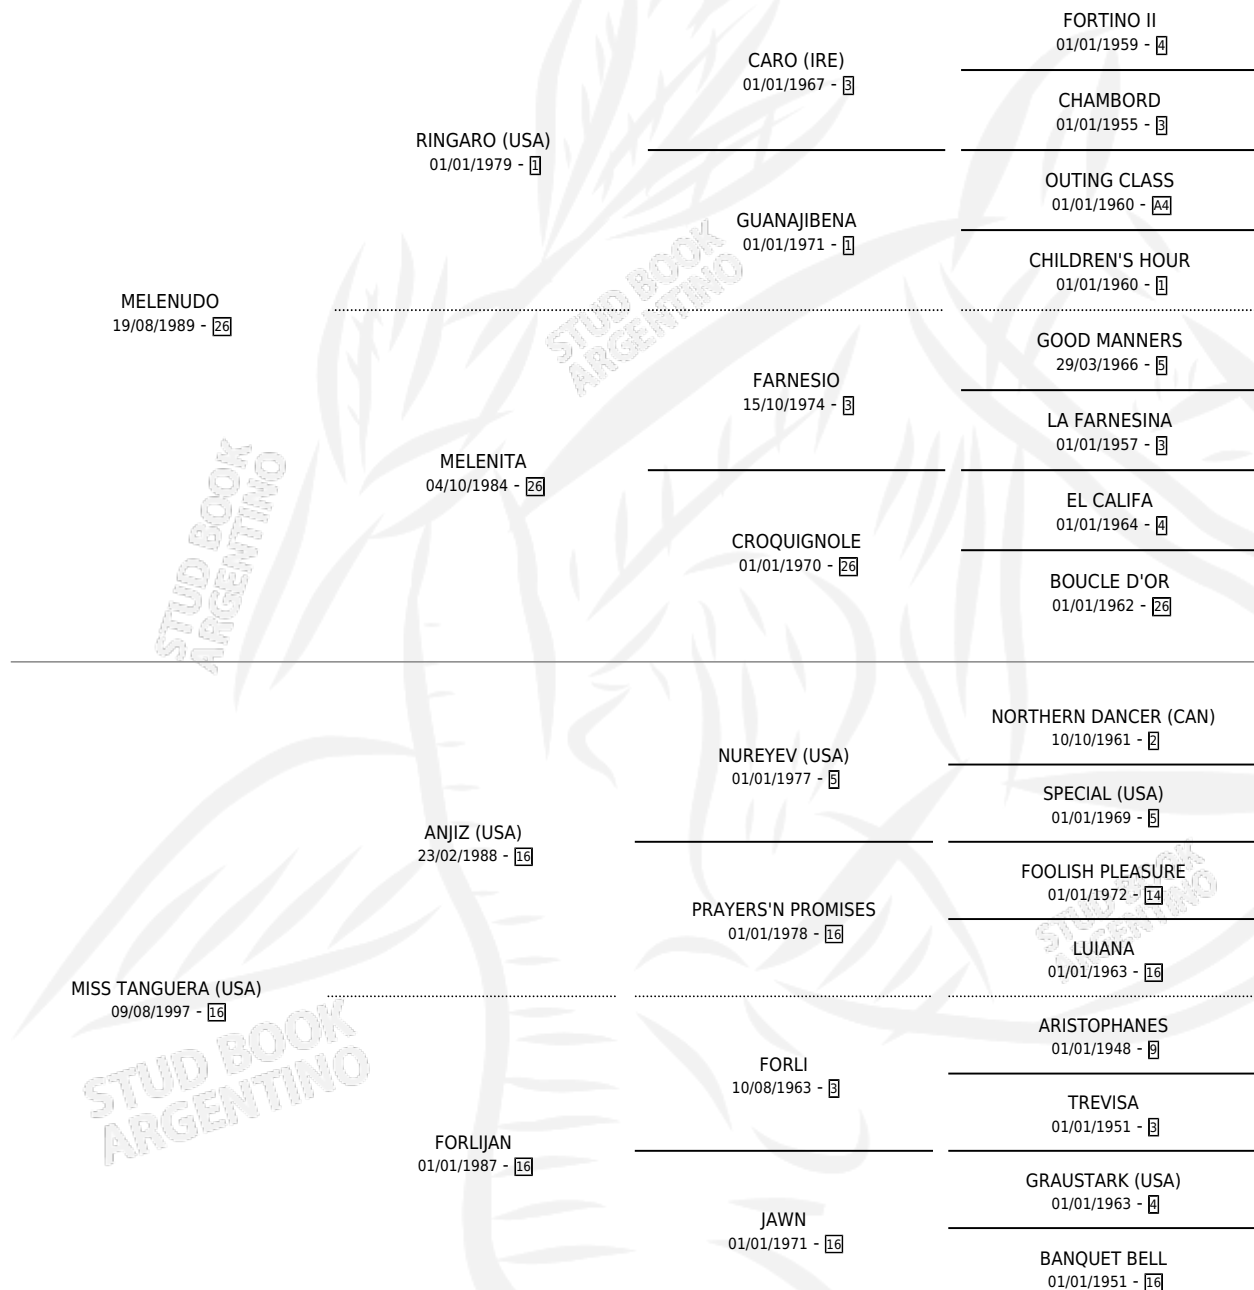

MINARDA

por MELENUDO y MISS TANGUERA (USA) por ANJIZ (USA)

Argentina · Hembra · Tordillo · SP · 26/08/2008
Familia 16-h · Volumen 40

ESTADO

TIPIFICACIÓN SANGUÍNEA	X
TIPIFICACIÓN POR ADN	✓
PASAPORTE	✓
IDENTIFICACIÓN POR MICROCHIP	X
REPRODUCTOR	✓

Lugar de nacimiento: El Doguito

Criador: Ramallo Juan De La Cruz, Villar Urquiza Juan Mariano, Villar Urquiza Olga Maria Luisa y Villar Urquiza Olga J Rivadulla De

HIJOS

	MACHOS	HEMBRAS
2 NACIERON	0	2
SIN ACTUACIONES		

PEDIGREE