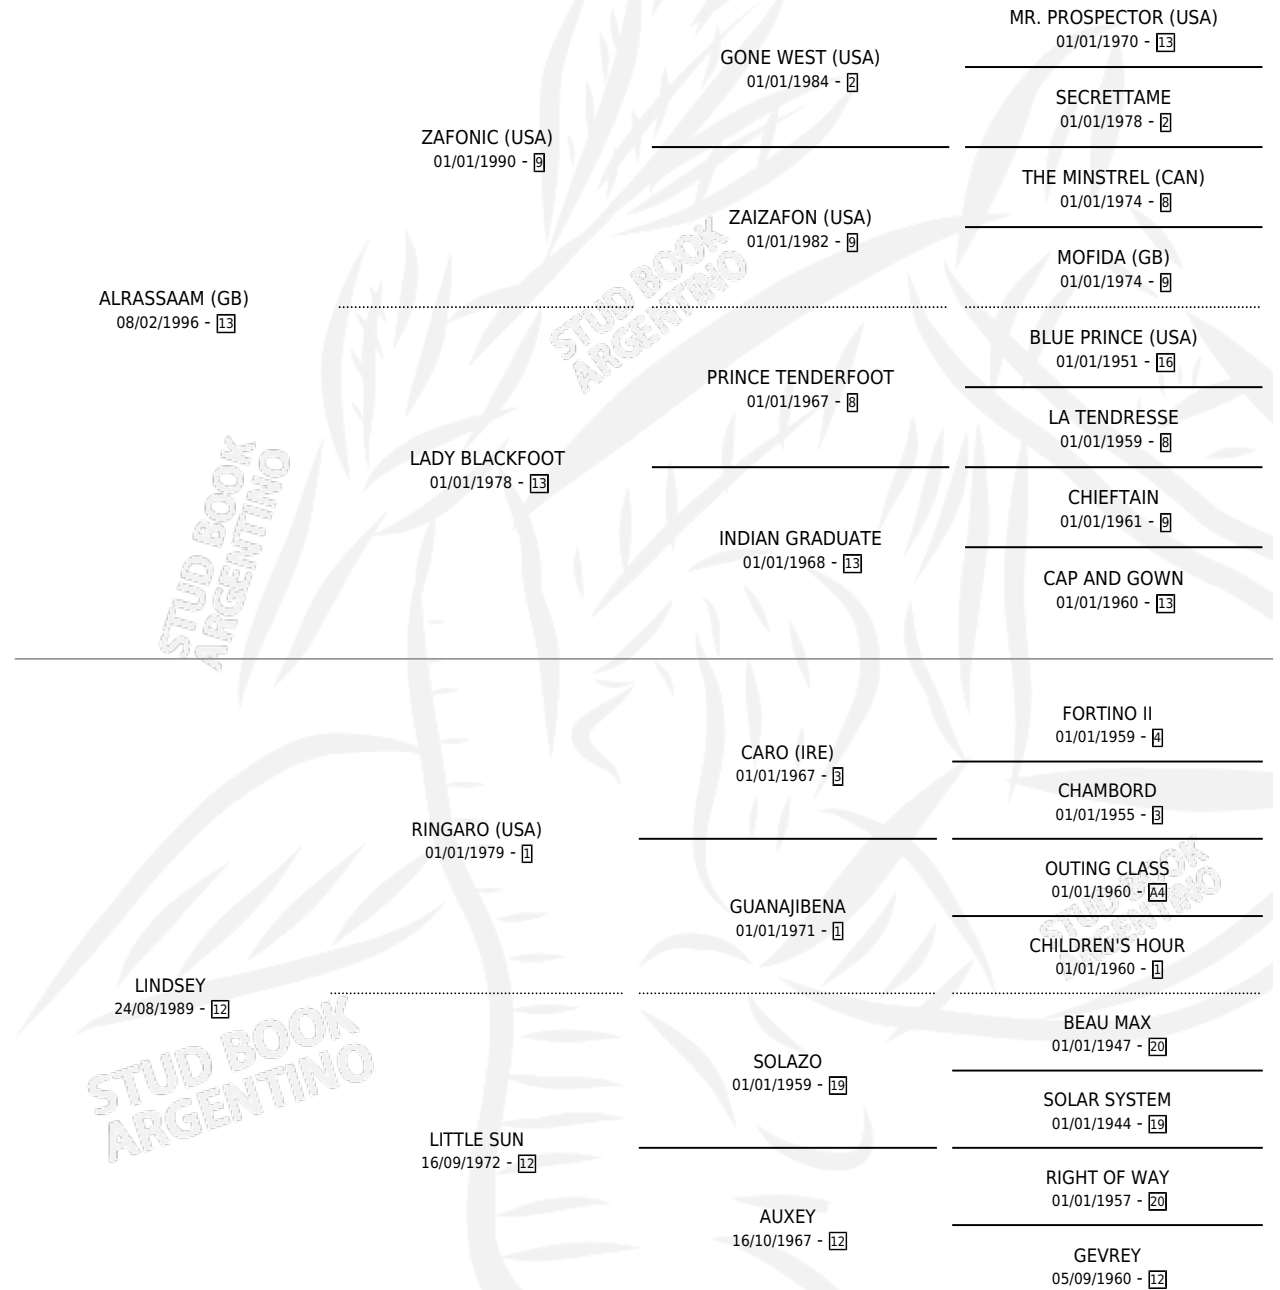

# LEBRIJANA

por **ALASSAAM (GB)** y **LINDSEY** por **RINGARO (USA)**

Argentina · Hembra · Zaino Doradillo · SP · 05/08/2008  
Familia 12-d · Volumen 40

## ESTADO

TIPIFICACIÓN SANGUÍNEA	X
TIPIFICACIÓN POR ADN	✓
PASAPORTE	✓
IDENTIFICACIÓN POR MICROCHIP	✓
REPRODUCTOR	X

**Lugar de nacimiento:** Torre Herberos

**Criador:** Sin dato

## EXPORTACIÓN / IMPORTACIÓN

FECHA	MOVIMIENTO	PAÍS
29/11/2010	EXPORTADO	PARAGUAY