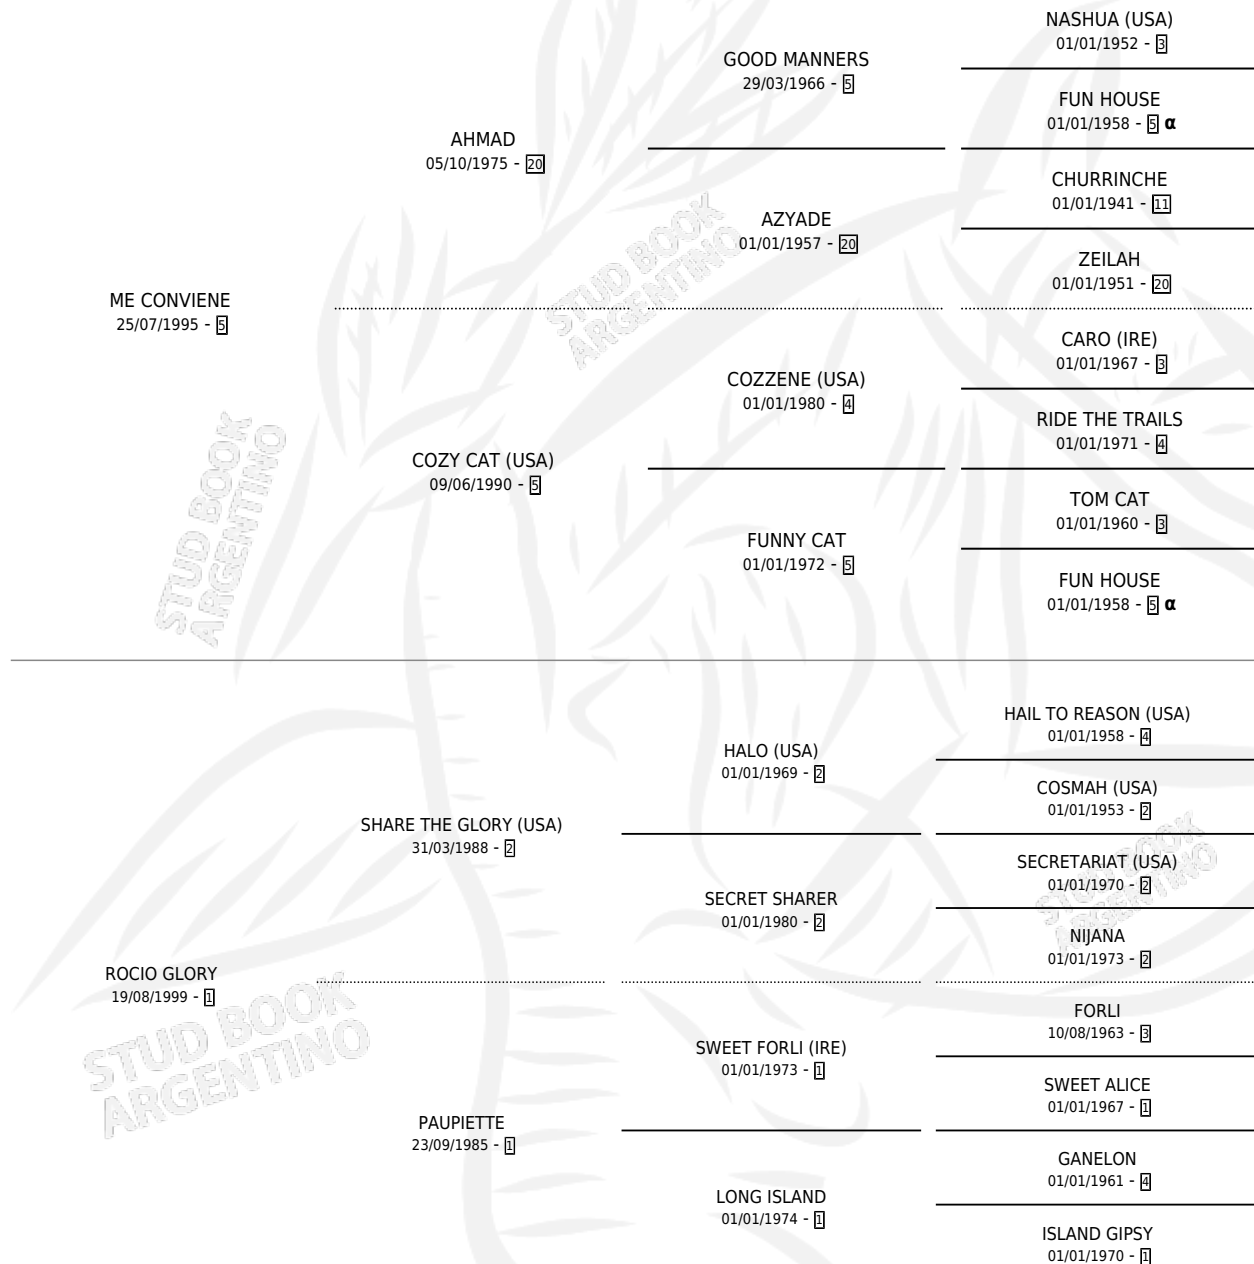

CON ROCIO

por **ME CONVIENE** y **ROCIO GLORY** por **SHARE THE GLORY (USA)**

Argentina · Hembra · Zaino Doradillo · SP · 03/08/2008
Familia 1-e · Volumen 40

ESTADO

TIPIFICACIÓN SANGUÍNEA	X
TIPIFICACIÓN POR ADN	✓
PASAPORTE	✓
IDENTIFICACIÓN POR MICROCHIP	✓
REPRODUCTOR	✓

Lugar de nacimiento: Los Ciruelos
Criador: D Angelo Roberto Edmundo

PEDIGREE

INBREEDING : α