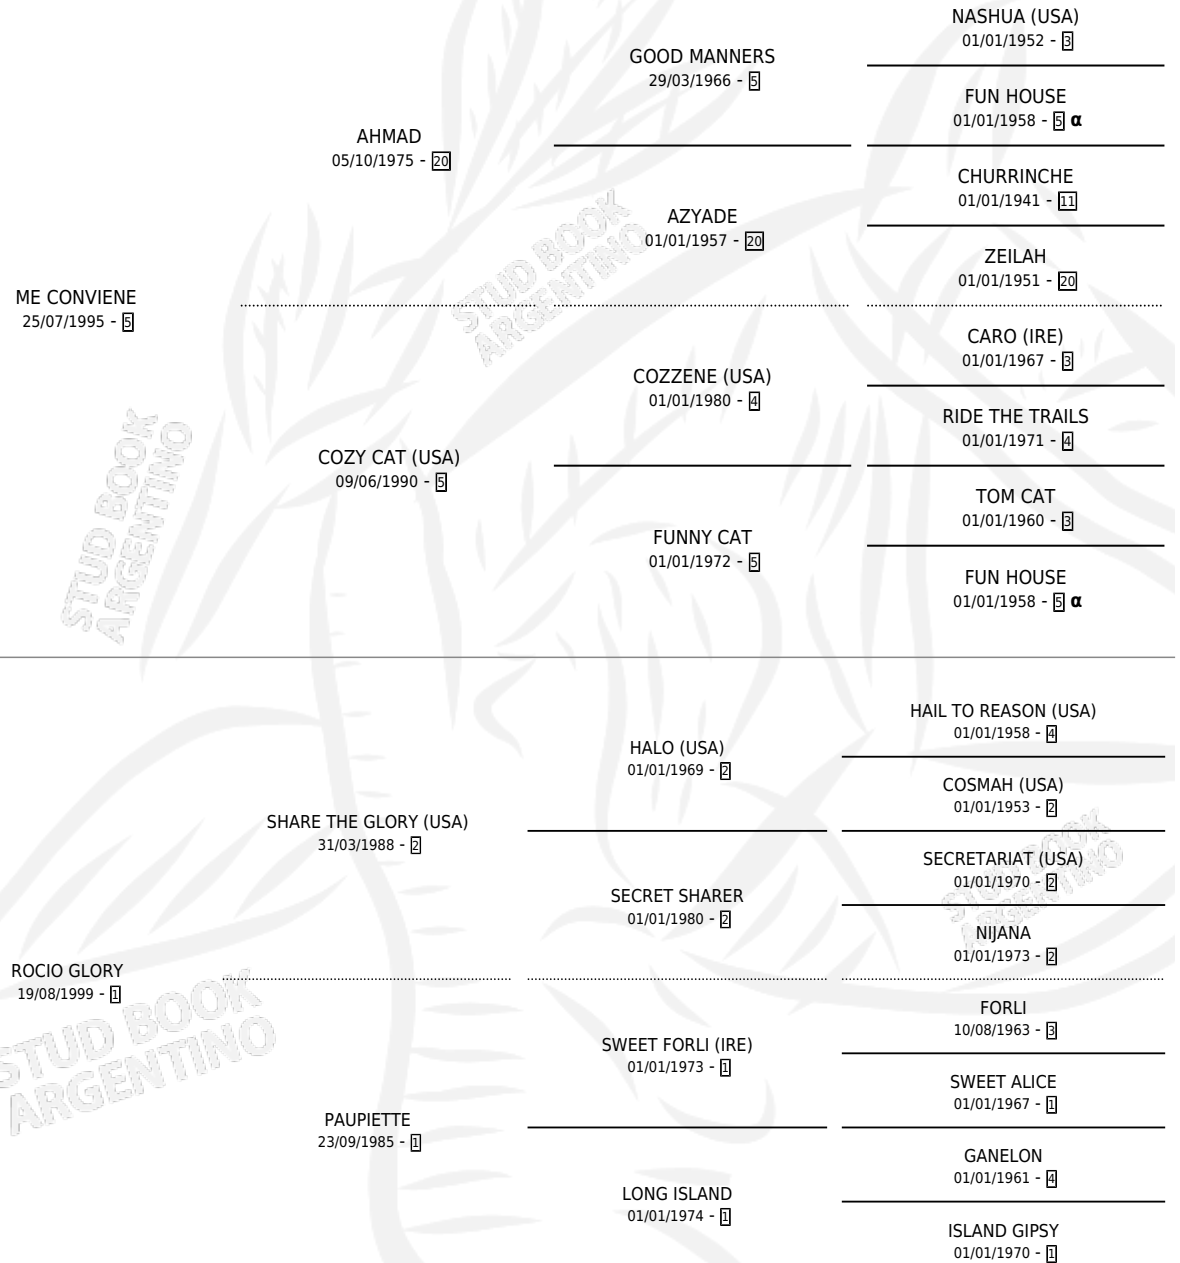

CON ROCIO

por **ME CONVIENE** y **ROCIO GLORY** por **SHARE THE GLORY (USA)**

Argentina · Hembra · Zaino Doradillo · SP · 03/08/2008
Familia 1-e · Volumen 40

ESTADO

TIPIFICACIÓN SANGUÍNEA	X
TIPIFICACIÓN POR ADN	✓
PASAPORTE	✓
IDENTIFICACIÓN POR MICROCHIP	✓
REPRODUCTOR	✓

Lugar de nacimiento: Los Ciruelos
Criador: D Angelo Roberto Edmundo

PEDIGREE

INBREEDING : α