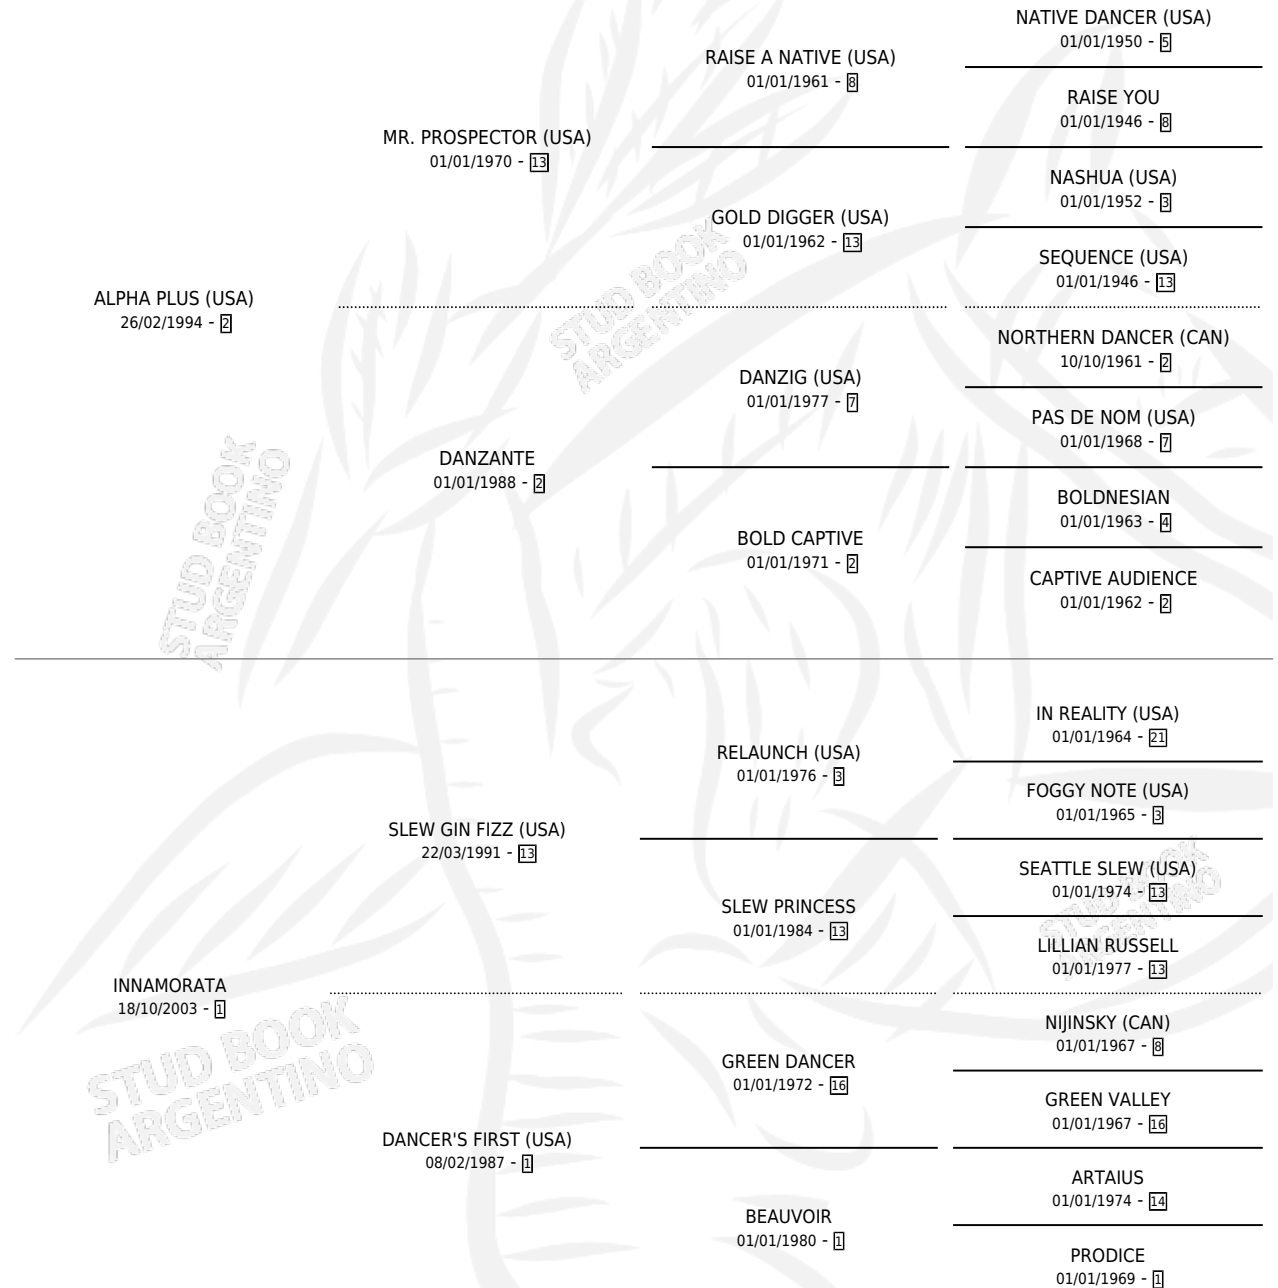

SLEW PLUS

por **ALPHA PLUS (USA)** y **INNAMORATA** por **SLEW GIN FIZZ (USA)**

Argentina · Hembra · Zaino · SP · 01/09/2008
Familia 1-b · Volumen 40

ESTADO

TIPIFICACIÓN SANGUÍNEA	X
TIPIFICACIÓN POR ADN	✓
PASAPORTE	X
IDENTIFICACIÓN POR MICROCHIP	✓
REPRODUCTOR	X

Lugar de nacimiento: Don Nestor
Criador: Don Nestor

PEDIGREE

SLEW PLUS

Datos oficiales del Stud Book Argentino

Documento generado el 04/05/2026

studbook.org.ar