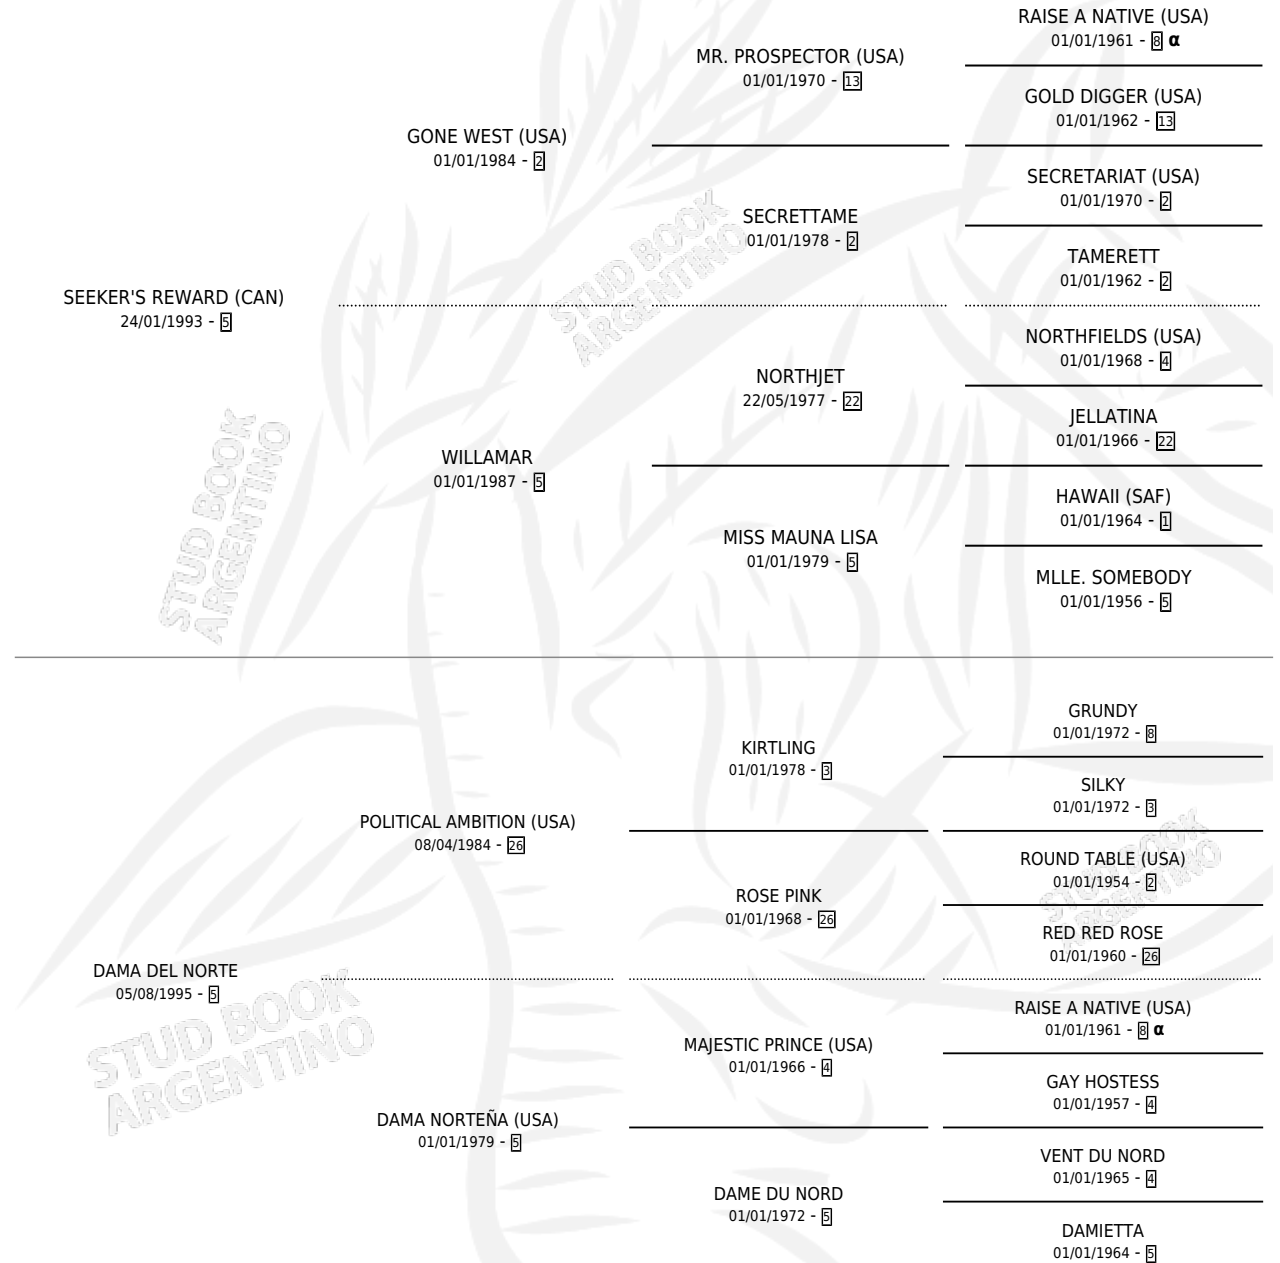

SEEKER AMBITION

por **SEEKER'S REWARD (CAN)** y **DAMA DEL NORTE** por **POLITICAL AMBITION (USA)**

Argentina · Macho · Zaino · SP · 26/07/2008
Familia 5-g · Volumen 40

ESTADO

TIPIFICACIÓN SANGUÍNEA	X
TIPIFICACIÓN POR ADN	✓
PASAPORTE	✓
IDENTIFICACIÓN POR MICROCHIP	✓
REPRODUCTOR	X

Lugar de nacimiento: Don Nestor
Criador: Don Nestor

PEDIGREE

INBREEDING : α

CAMPAÑA

Solo carreras oficiales de Argentina

POR EDAD

EDAD	CC	1°	2°	3°	4°	5°	NP	CLC	CLG	CLCG1	CLGG1	IMPORTE	GANANCIA / CC
3 AÑOS	2	0	0	0	0	0	2	0	0	0	0	\$0	\$0
4 AÑOS	7	1	2	1	1	2	0	0	0	0	0	\$59,300	\$8,471
TOTALES	9	1	2	1	1	2	2	0	0	0	0	\$59,300	\$6,589
%		11.1%	22.2%	11.1%	11.1%	22.2%	22.2%	0.0%	0.0%	0.0%	0.0%		