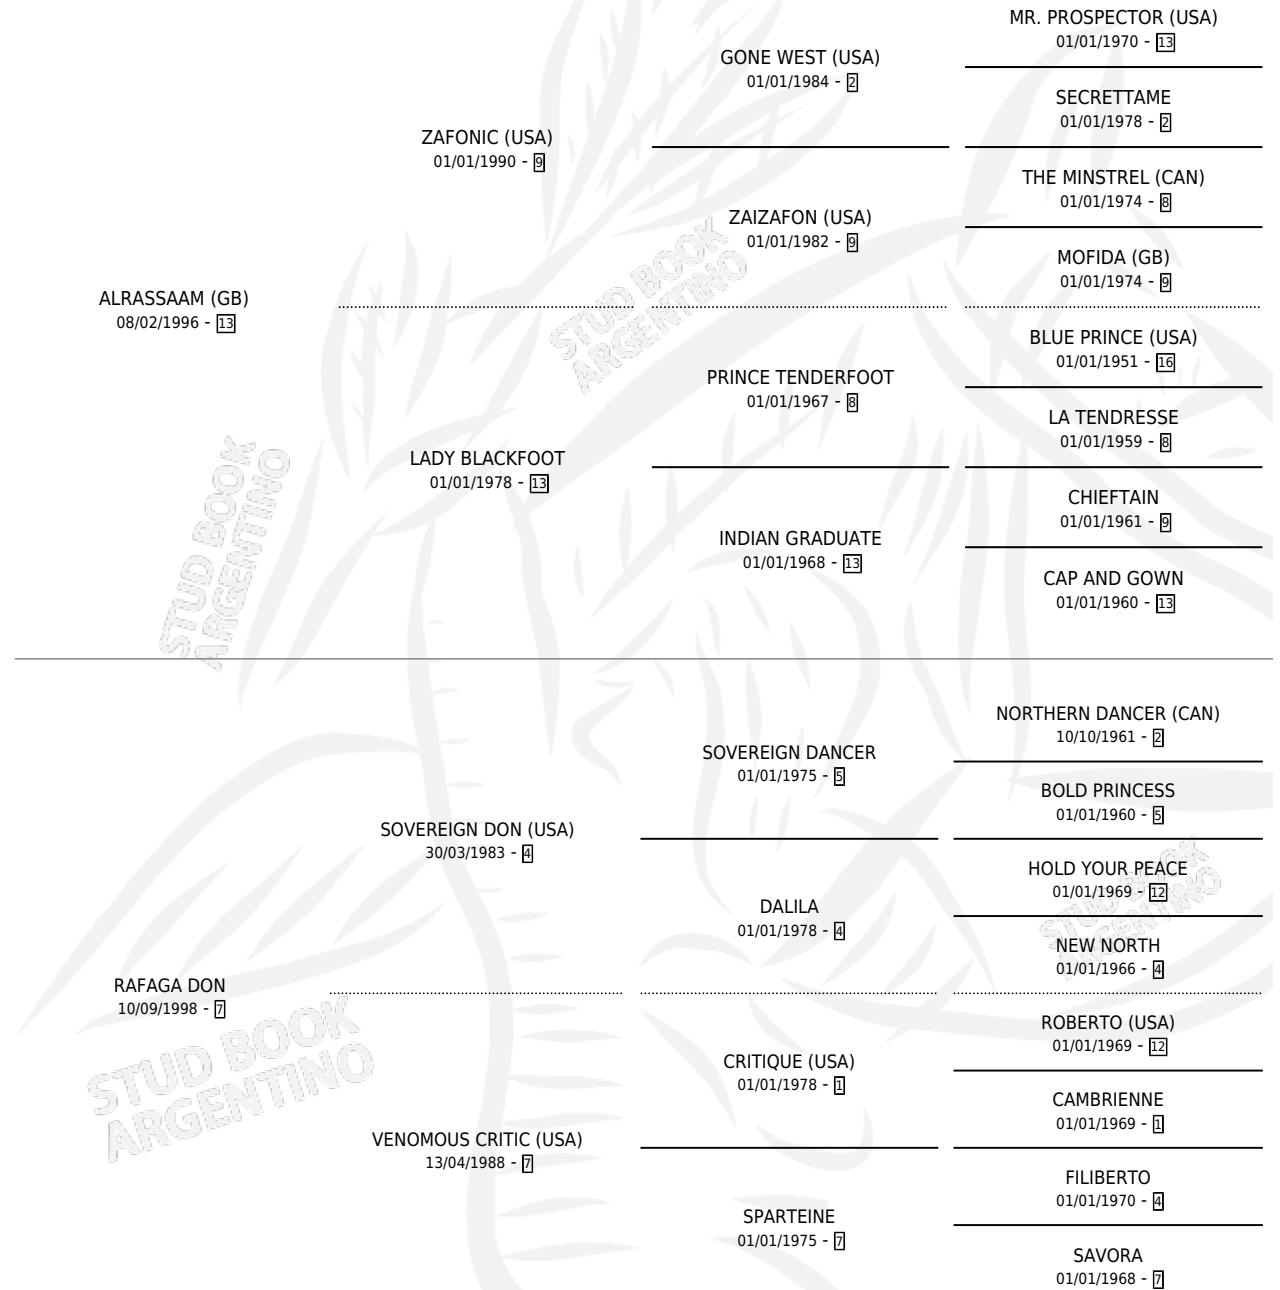

GARRAFA SAM

por **ALASSAAM (GB)** y **RAFAGA DON** por **SOVEREIGN DON (USA)**

Argentina · Macho · Zaino · SP · 04/09/2008
Familia 7-a · Volumen 40

ESTADO

TIPIFICACIÓN SANGUÍNEA	X
TIPIFICACIÓN POR ADN	✓
PASAPORTE	✓
IDENTIFICACIÓN POR MICROCHIP	✓
REPRODUCTOR	X

Lugar de nacimiento: Caryjuan
Criador: Caryjuan

PEDIGREE