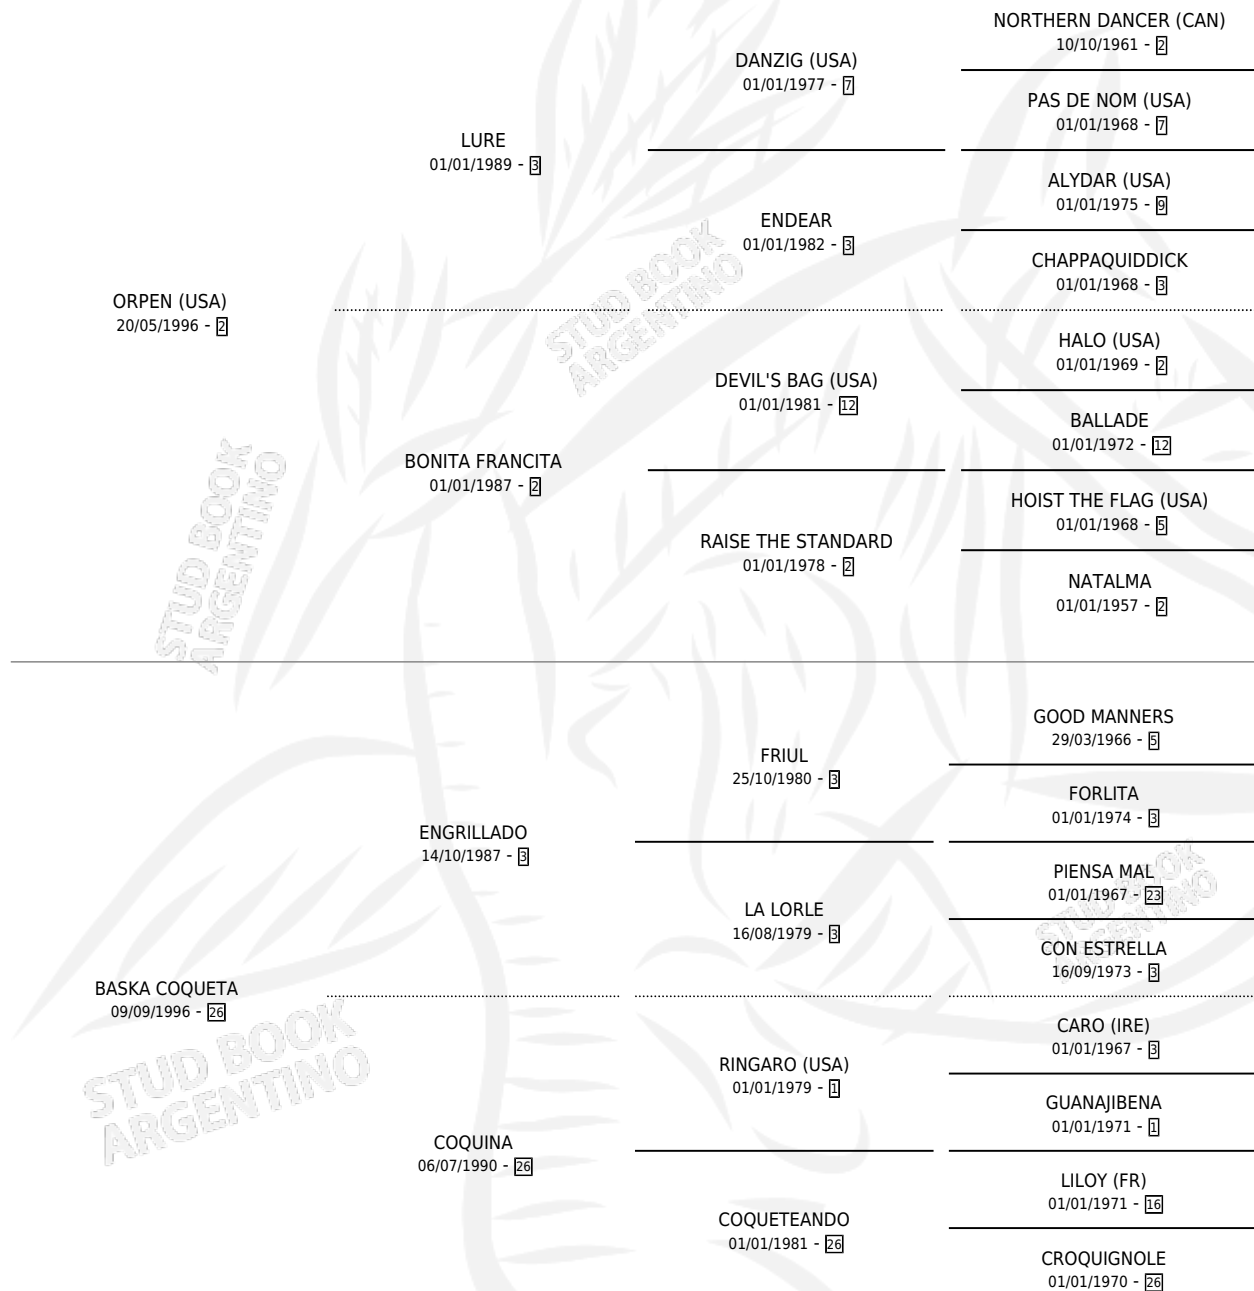

EUZKO FELIPE

por **ORPEN (USA)** y **BASKA COQUETA** por **ENGRILLADO**

Argentina · Macho · Zaino · SP · 19/07/2008
Familia 26 · Volumen 40

ESTADO

TIPIFICACIÓN SANGUÍNEA	X
TIPIFICACIÓN POR ADN	✓
PASAPORTE	✓
IDENTIFICACIÓN POR MICROCHIP	✓
REPRODUCTOR	X

Lugar de nacimiento: Usasti

Criador: Usasti

PEDIGREE

CAMPAÑA

Solo carreras oficiales de Argentina

POR EDAD

EDAD	CC	1°	2°	3°	4°	5°	NP	CLC	CLG	CLCG1	CLGG1	IMPORTE	GANANCIA / CC
4 AÑOS	1	1	0	0	0	0	0	0	0	0	0	\$39,600	\$39,600
5 AÑOS	3	1	0	0	0	1	1	0	0	0	0	\$34,300	\$11,433
TOTALES	4	2	0	0	0	1	1	0	0	0	0	\$73,900	\$18,475
%		50.0%	0.0%	0.0%	0.0%	25.0%	25.0%	0.0%	0.0%	0.0%	0.0%		

Ganador de 2 carreras en Palermo y La Plata debutando - \$73,900, a los 4 y 5 años.

POR DISTANCIA

HIPODROMO	CC	1°	2°	3°	4°	5°	NP	CLC	CLG	CLCG1	CLGG1	IMPORTE
LA PLATA	2	1	0	0	0	0	1	0	0	0	0	\$33,000
1200 MTS	2	1	0	0	0	0	1	0	0	0	0	\$33,000
PALERMO	2	1	0	0	0	1	0	0	0	0	0	\$40,900
1000 MTS	1	0	0	0	0	1	0	0	0	0	0	\$1,300
1200 MTS	1	1	0	0	0	0	0	0	0	0	0	\$39,600