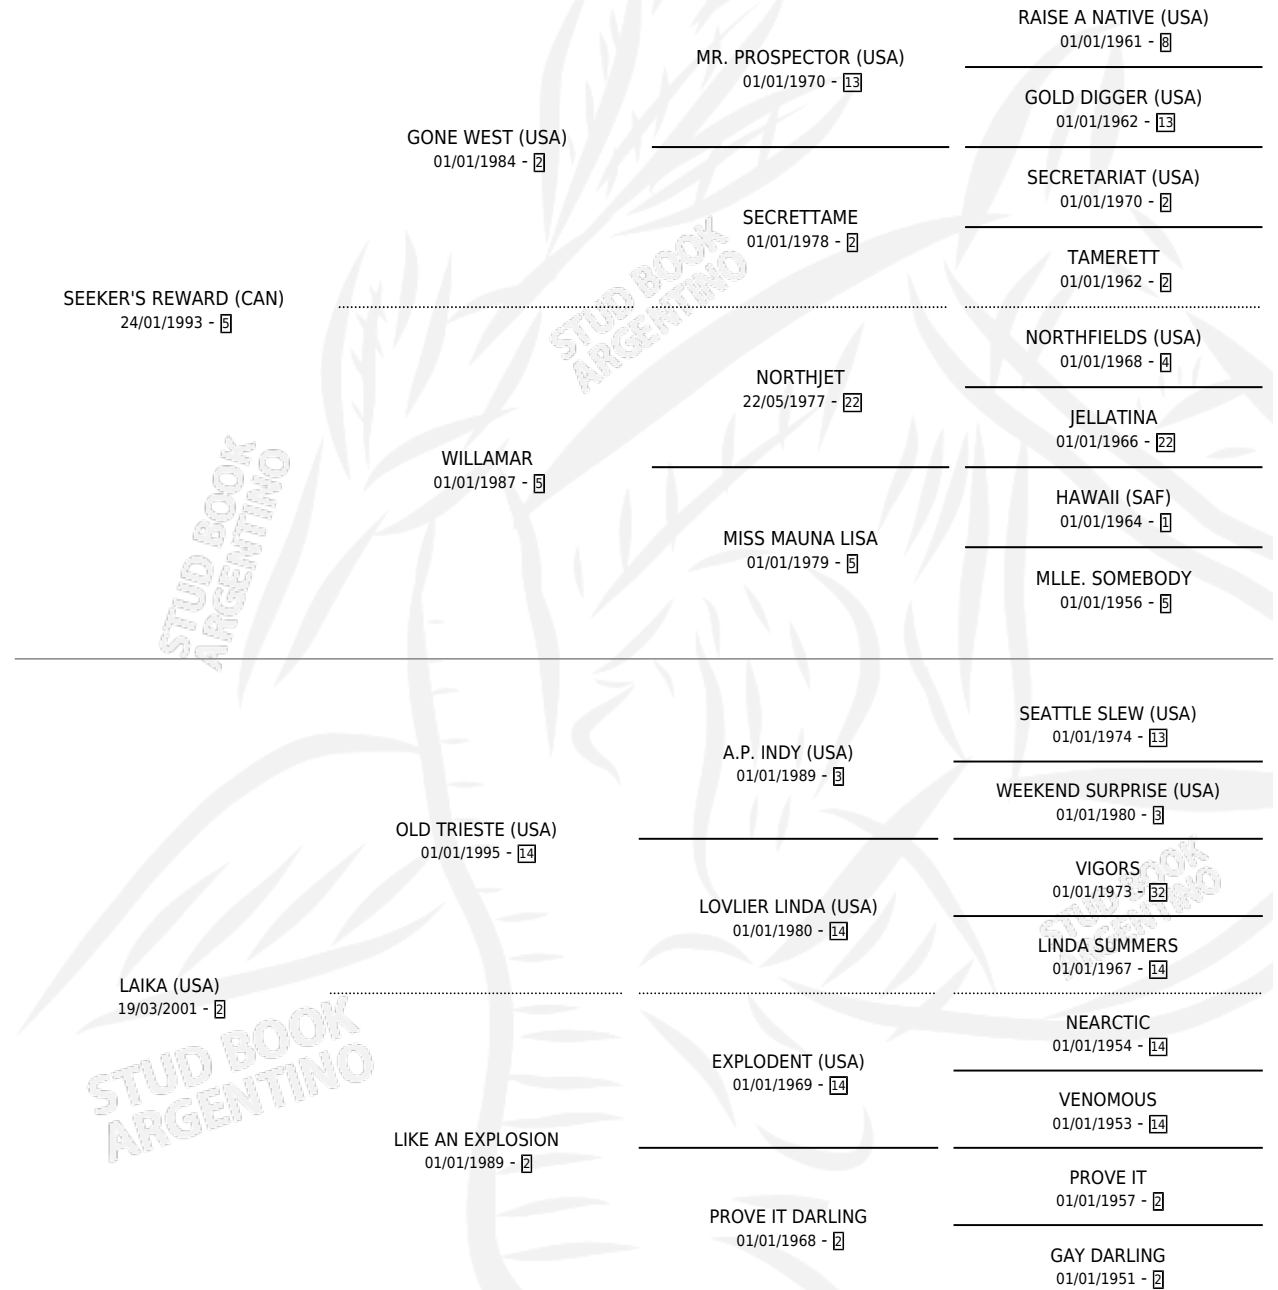

LARSEN

por **SEEKER'S REWARD (CAN)** y **LAIKA (USA)** por **OLD TRIESTE (USA)**

Argentina · Macho · Alazan · SP · 02/09/2008
Familia 2 · Volumen 40

ESTADO

TIPIFICACIÓN SANGUÍNEA	X
TIPIFICACIÓN POR ADN	✓
PASAPORTE	✓
IDENTIFICACIÓN POR MICROCHIP	✓
REPRODUCTOR	X

Lugar de nacimiento: La Providencia

Criador: La Providencia

PEDIGREE

CAMPAÑA

Solo carreras oficiales de Argentina

POR EDAD

EDAD	CC	1°	2°	3°	4°	5°	NP	CLC	CLG	CLCG1	CLGG1	IMPORTE	GANANCIA / CC
2 AÑOS	3	1	0	0	0	1	1	1	0	0	0	\$50,850	\$16,950
3 AÑOS	3	0	0	0	0	0	3	1	0	0	0	\$0	\$0
4 AÑOS	1	0	0	0	0	0	1	0	0	0	0	\$0	\$0
6 AÑOS	2	0	0	0	0	0	2	0	0	0	0	\$0	\$0
TOTALES	9	1	0	0	0	1	7	2	0	0	0	\$50,850	\$5,650
%		11.1%	0.0%	0.0%	0.0%	11.1%	77.8%	22.2%	0.0%	0.0%	0.0%		