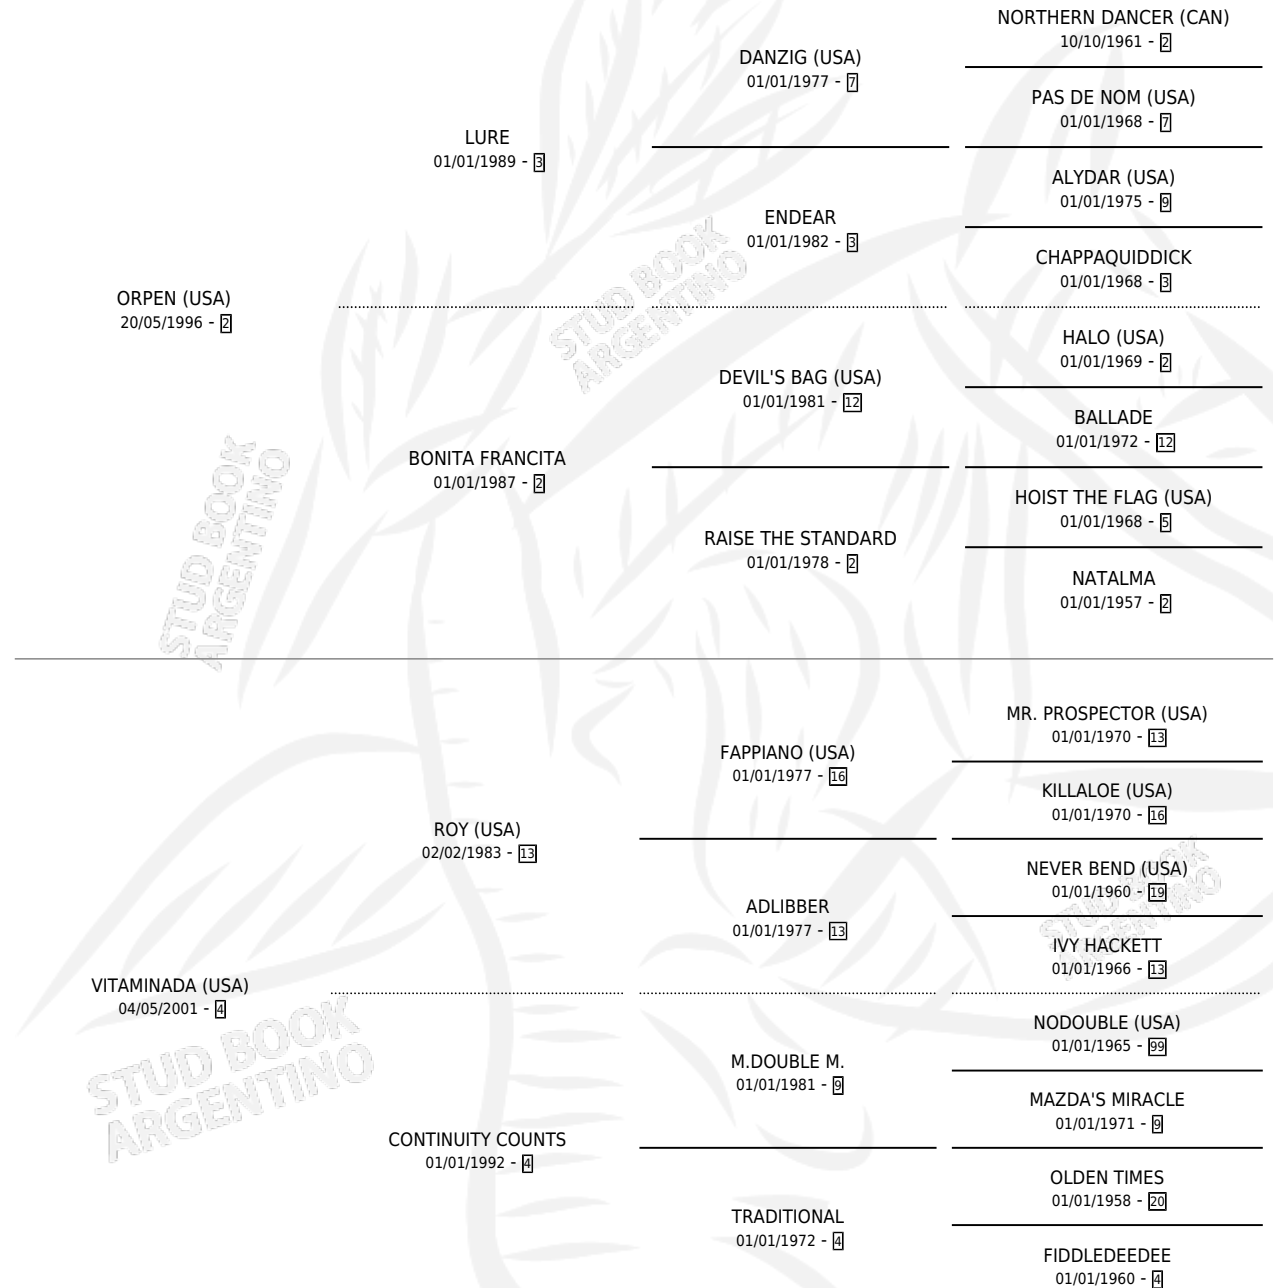

Lugar de nacimiento: La Providencia

Criador: La Providencia

~

HIJOS

	MACHOS	HEMBRAS
40 NACIERON	19	21
9 CORRIERON	6	3
2 GANARON	1	1
0 GANADORES CL	0 GANADORES GR	0 GANADORES G1

PEDIGREE

CAMPAÑA

Solo carreras oficiales de Argentina