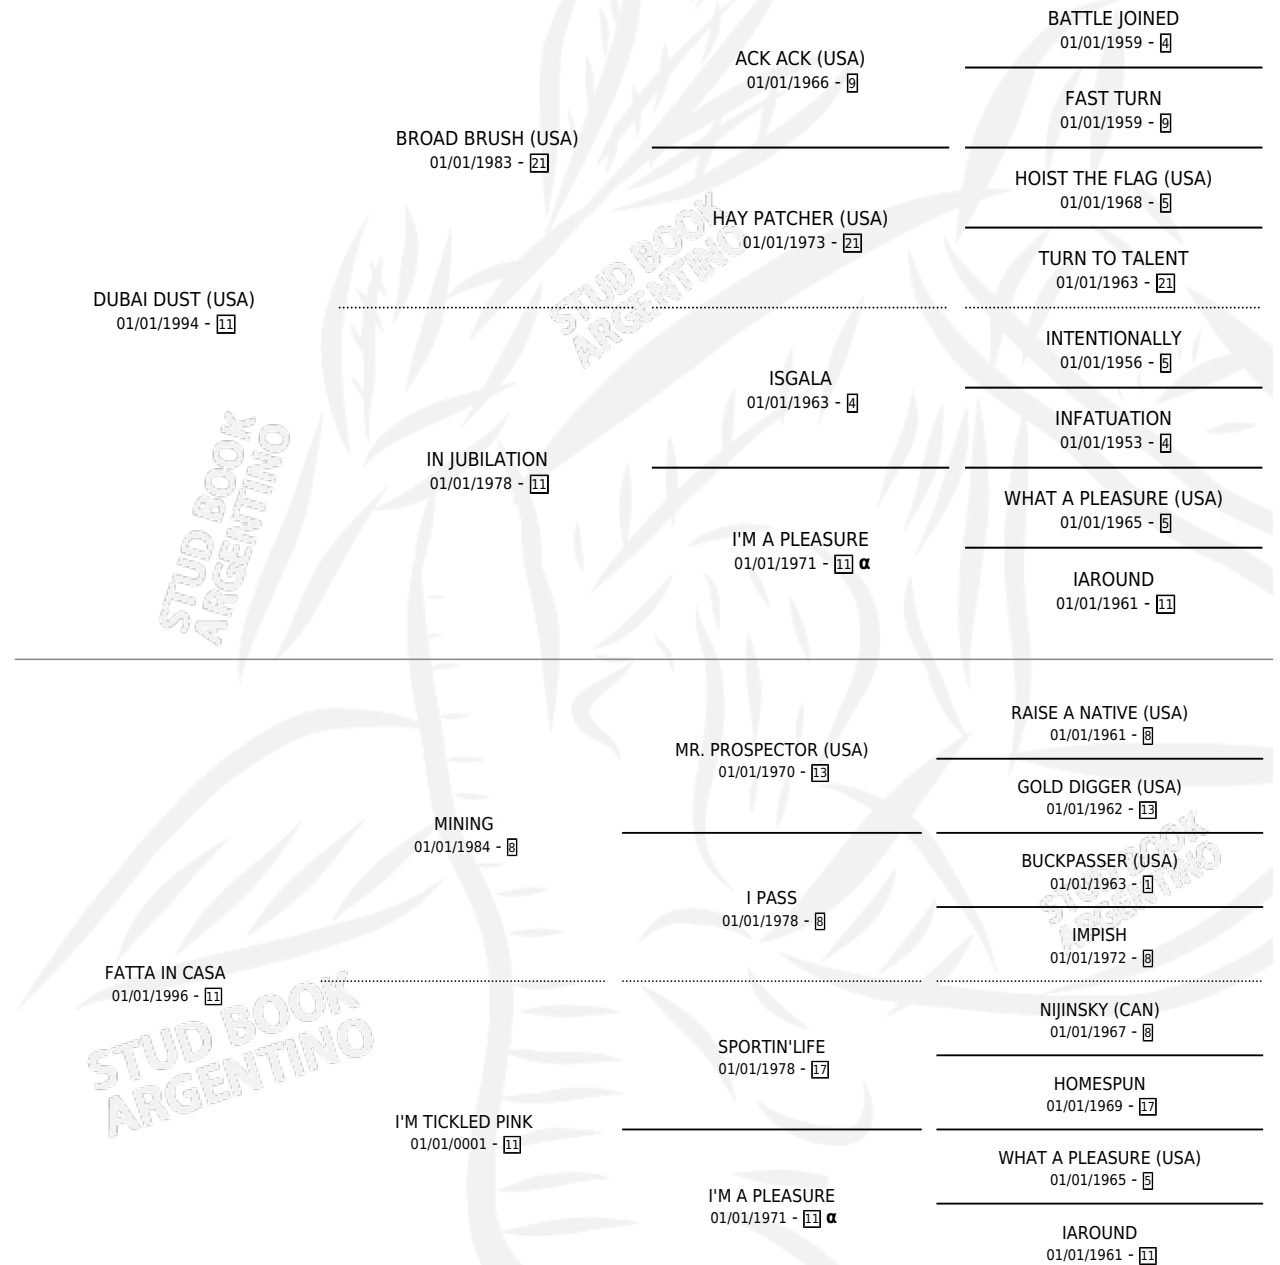

EXTRAVAGANTE (BRZ)

por DUBAI DUST (USA) y FATTA IN CASA por MINING

Brasil · Macho · Alazan · SP · 08/08/2004
Familia 11 · Volumen web

ESTADO

TIPIFICACIÓN SANGUÍNEA	X
TIPIFICACIÓN POR ADN	✓
PASAPORTE	X
IDENTIFICACIÓN POR MICROCHIP	X
REPRODUCTOR	X

Lugar de nacimiento: Brasil

Criador: Extranjero

PEDIGREE

INBREEDING : α

EXPORTACIÓN / IMPORTACIÓN

FECHA	MOVIMIENTO	PAÍS
10/09/2008	IMPORTADO	URUGUAY

~

CAMPAÑA

Solo carreras oficiales de Argentina

POR EDAD

EDAD	CC	1°	2°	3°	4°	5°	NP	CLC	CLG	CLCG1	CLGG1	IMPORTE	GANANCIA / CC
4 AÑOS	3	0	0	0	1	0	2	0	0	0	0	\$1,760	\$587
5 AÑOS	1	0	0	0	0	0	1	0	0	0	0	\$0	\$0
TOTALES	4	0	0	0	1	0	3	0	0	0	0	\$1,760	\$440
%		0.0%	0.0%	0.0%	25.0%	0.0%	75.0%	0.0%	0.0%	0.0%	0.0%		