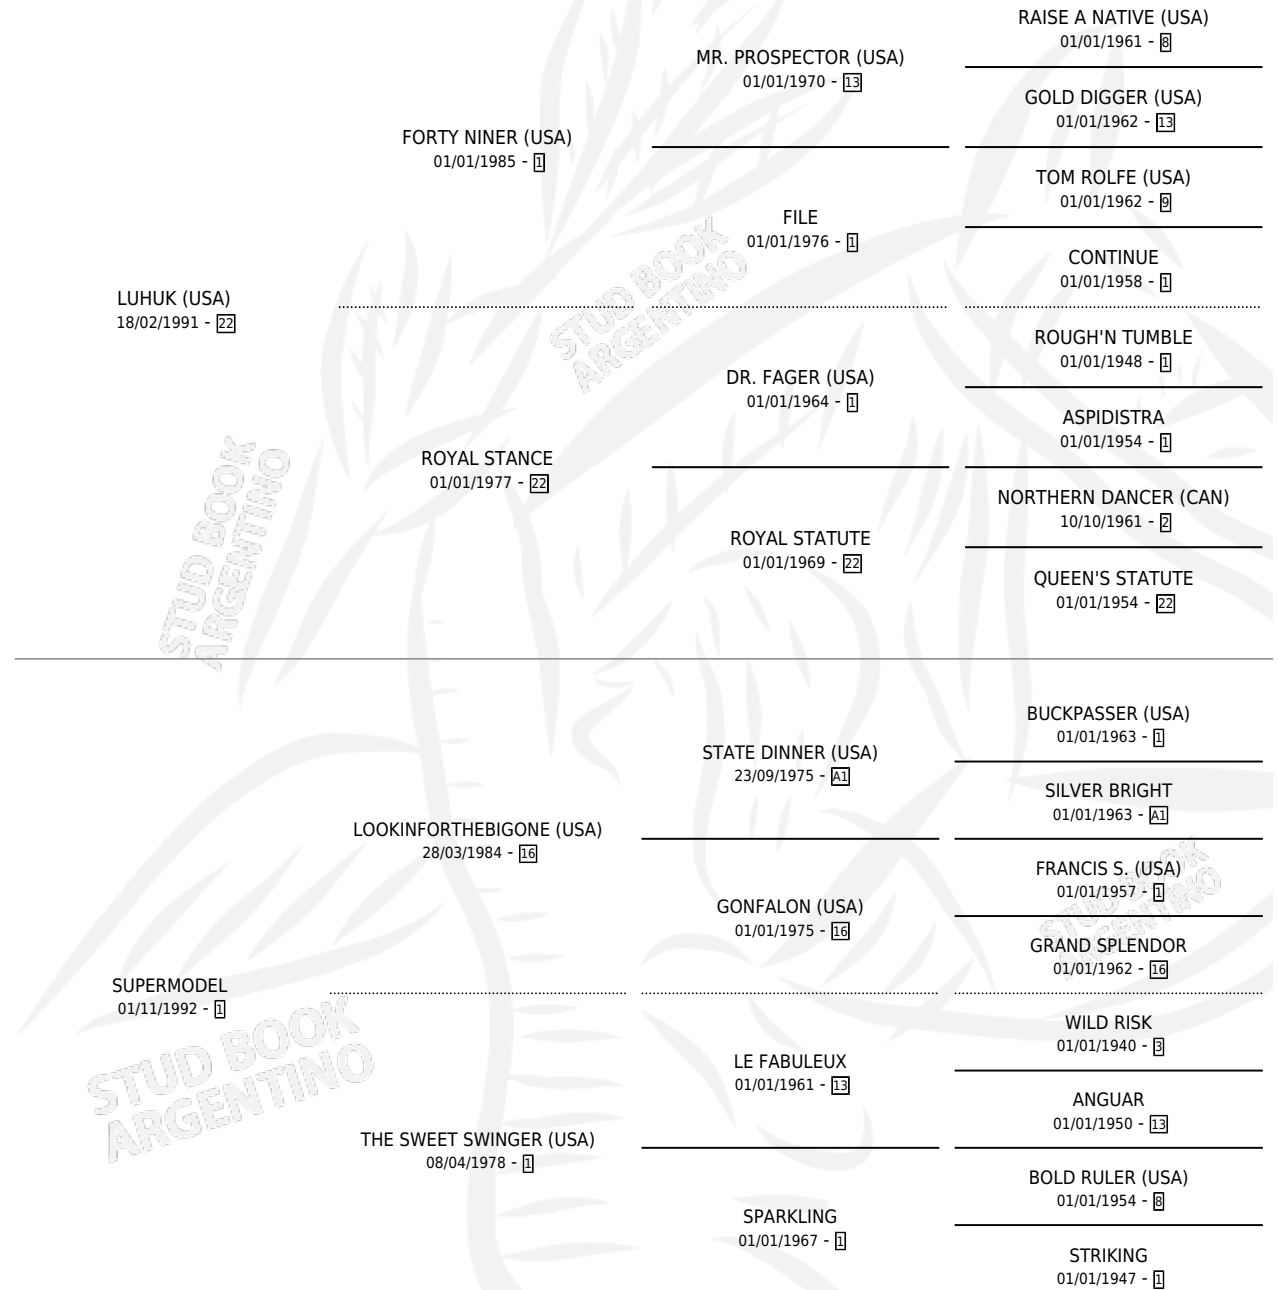

SUPER STRIKE

por LUHUK (USA) y SUPERMODEL por
LOOKINFORTHEBIGONE (USA)

Argentina · Macho · Alazan · SP · 04/08/2008
Familia 1-x · Volumen 40

ESTADO

TIPIFICACIÓN SANGUÍNEA	X
TIPIFICACIÓN POR ADN	✓
PASAPORTE	✓
IDENTIFICACIÓN POR MICROCHIP	✓
REPRODUCTOR	X

Lugar de nacimiento: La Quebrada
Criador: La Quebrada

PEDIGREE

CAMPAÑA

Solo carreras oficiales de Argentina

POR EDAD

EDAD	CC	1°	2°	3°	4°	5°	NP	CLC	CLG	CLCG1	CLGG1	IMPORTE	GANANCIA / CC
4 AÑOS	2	1	0	0	1	0	0	0	0	0	0	\$35,500	\$17,750
5 AÑOS	1	0	0	0	0	0	1	0	0	0	0	\$0	\$0
6 AÑOS	1	0	0	0	0	0	1	0	0	0	0	\$0	\$0
TOTALES	4	1	0	0	1	0	2	0	0	0	0	\$35,500	\$8,875
%		25.0%	0.0%	0.0%	25.0%	0.0%	50.0%	0.0%	0.0%	0.0%	0.0%		