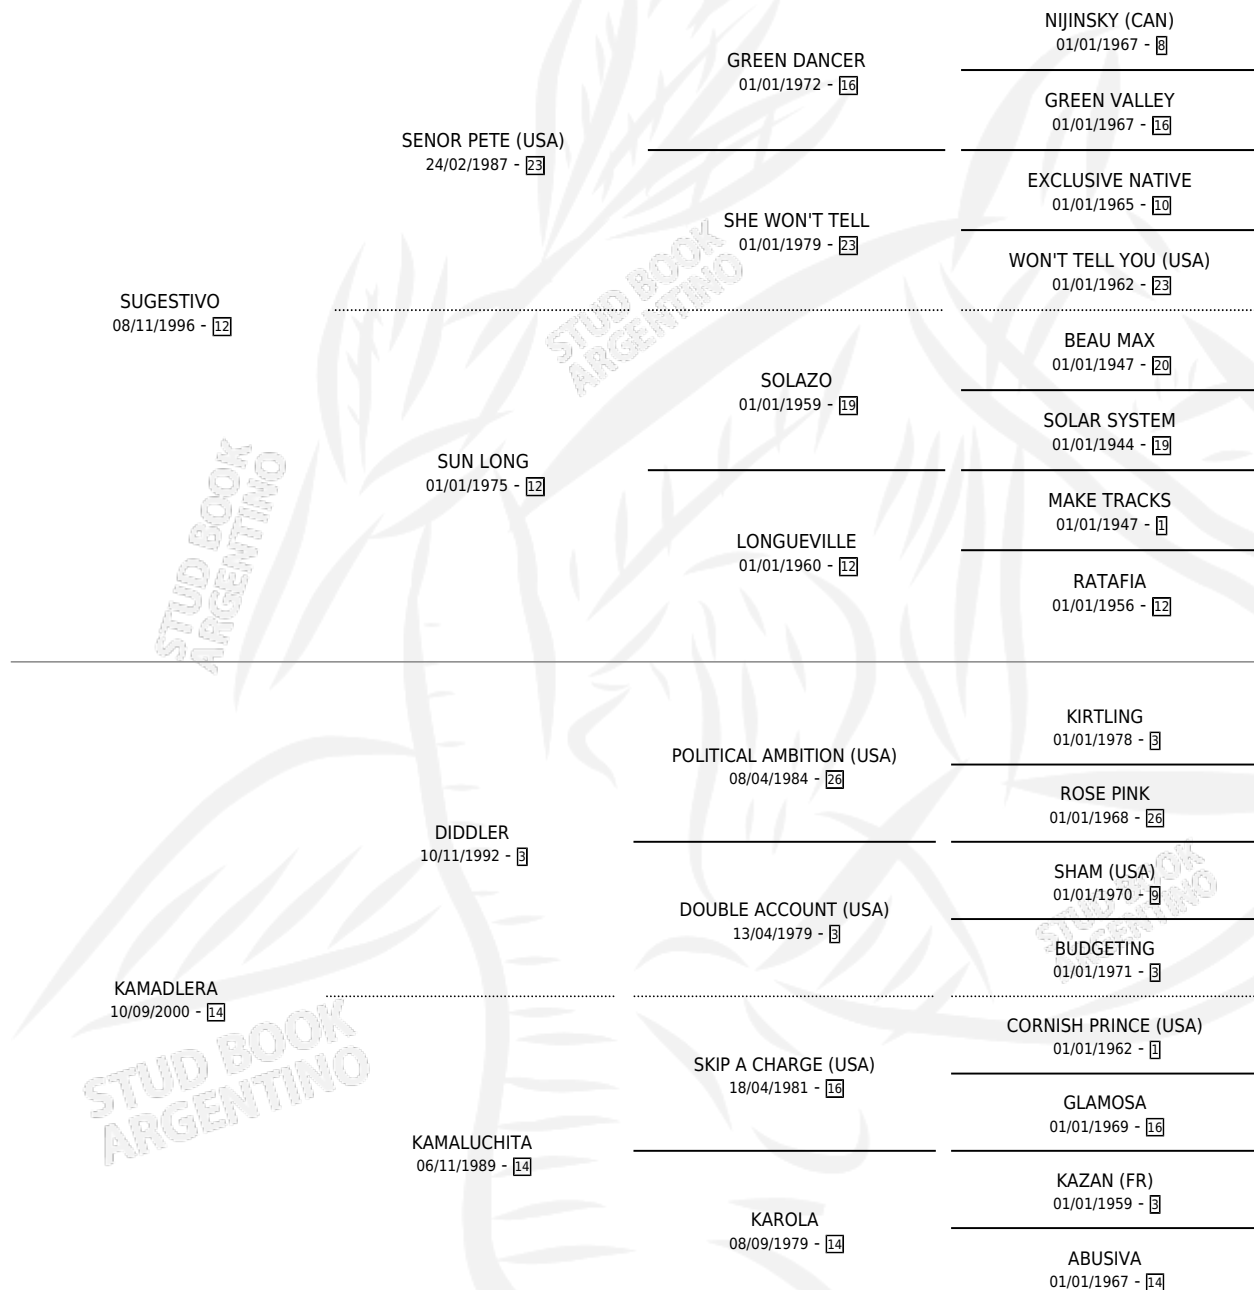

SUEÑOS ROTOS

por SUGESTIVO y KAMADLERA por DIDDLER

Argentina · Macho · Zaino · SP · 17/08/2008
Familia 14 · Volumen 40

ESTADO

TIPIFICACIÓN SANGUÍNEA	X
TIPIFICACIÓN POR ADN	X
PASAPORTE	X
IDENTIFICACIÓN POR MICROCHIP	X
REPRODUCTOR	X

Lugar de nacimiento: Yobruji

Criador: Deciste David Omar

PEDIGREE

SUEÑOS ROTOS

Datos oficiales del Stud Book Argentino

Documento generado el 02/05/2026

studbook.org.ar