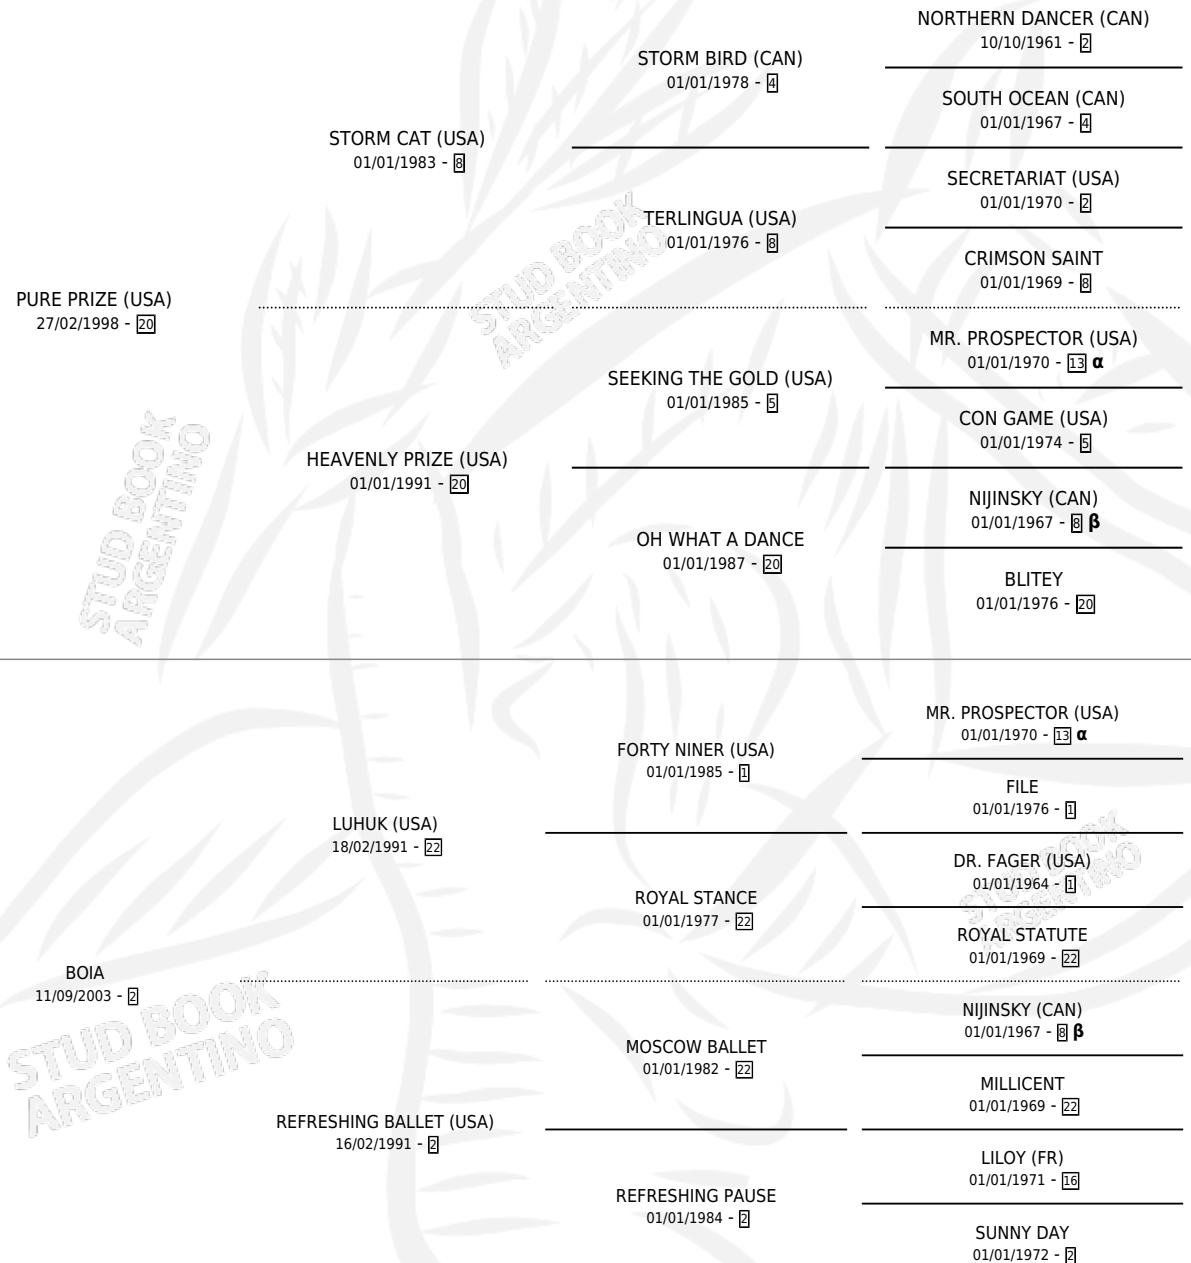

BOIA PRIZE

por PURE PRIZE (USA) y BOIA por LUHUK (USA)

Argentina · Hembra · Alazan · SP · 10/07/2008
Familia 2-g · Volumen 40

ESTADO

TIPIFICACIÓN SANGUÍNEA	X
TIPIFICACIÓN POR ADN	✓
PASAPORTE	✓
IDENTIFICACIÓN POR MICROCHIP	✓
REPRODUCTOR	✓

Lugar de nacimiento: San Lorenzo de Areco
Criador: Mac Laughlin Roberto Jose

PEDIGREE

INBREEDING : α, β

CAMPAÑA

Solo carreras oficiales de Argentina

POR EDAD

EDAD	CC	1°	2°	3°	4°	5°	NP	CLC	CLG	CLCG1	CLGG1	IMPORTE	GANANCIA / CC
4 AÑOS	3	1	0	0	0	0	2	0	0	0	0	\$32,000	\$10,667
5 AÑOS	1	0	0	0	0	0	1	0	0	0	0	\$0	\$0
TOTALES	4	1	0	0	0	0	3	0	0	0	0	\$32,000	\$8,000
%		25.0%	0.0%	0.0%	0.0%	0.0%	75.0%	0.0%	0.0%	0.0%	0.0%		