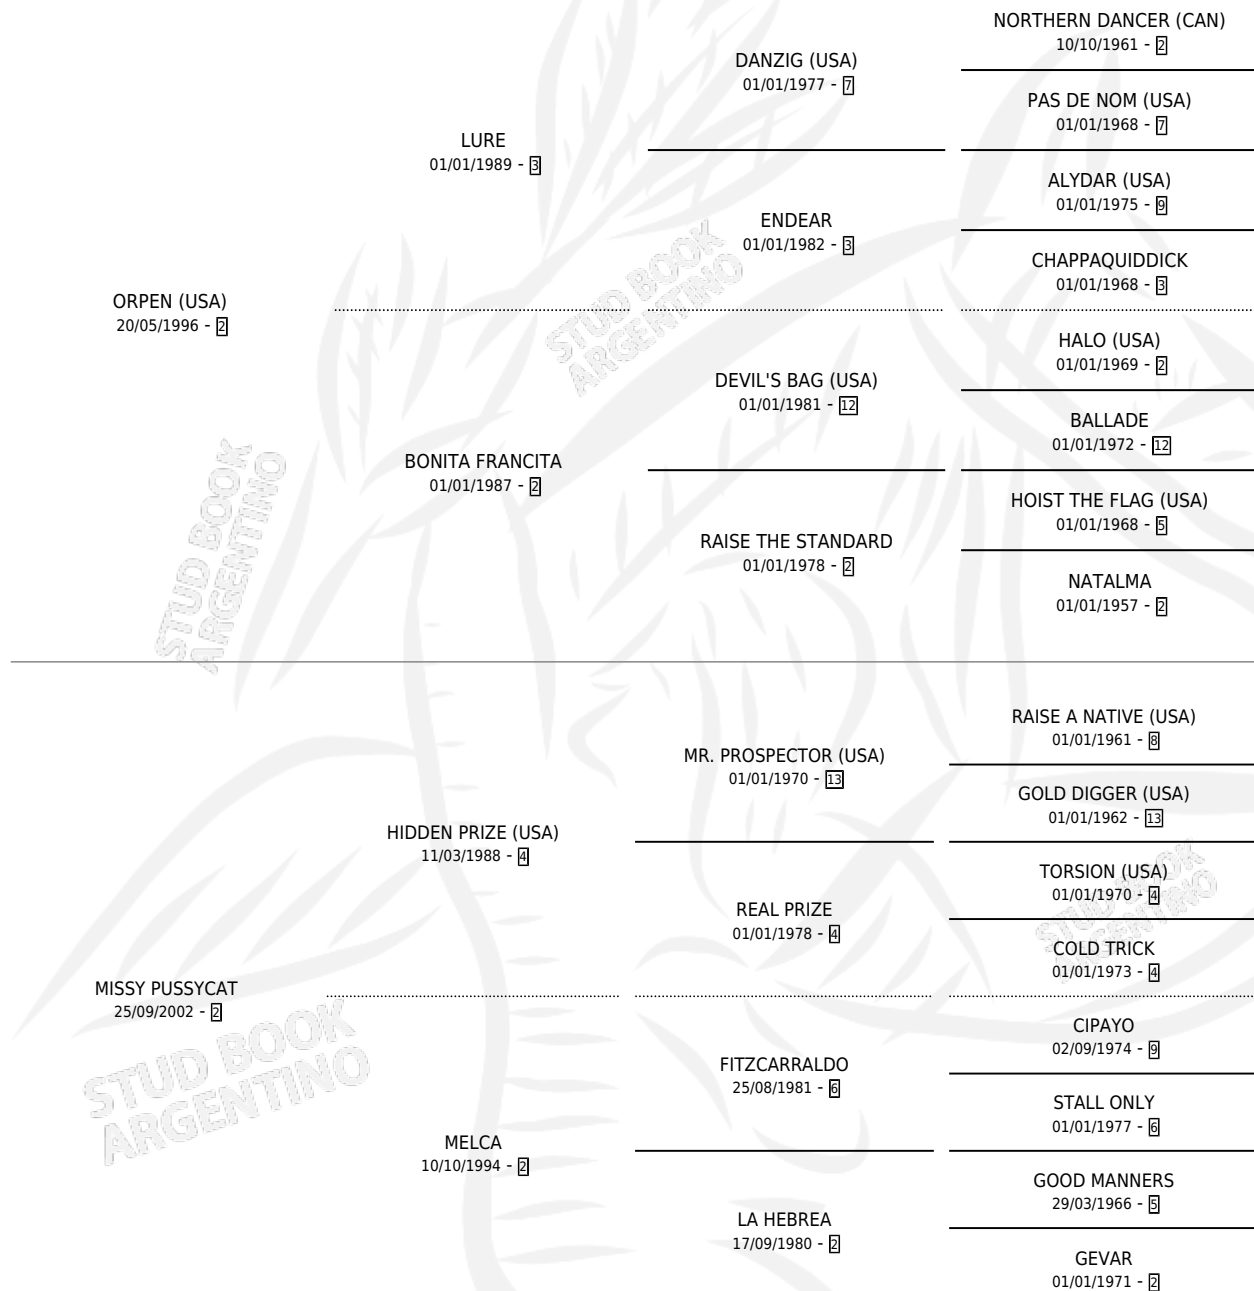

Lugar de nacimiento: Orilla Del Monte

Criador: Orilla Del Monte

~

HIJOS

	MACHOS	HEMBRAS
2 NACIERON	1	1
SIN ACTUACIONES		

PEDIGREE

CAMPAÑA

Solo carreras oficiales de Argentina