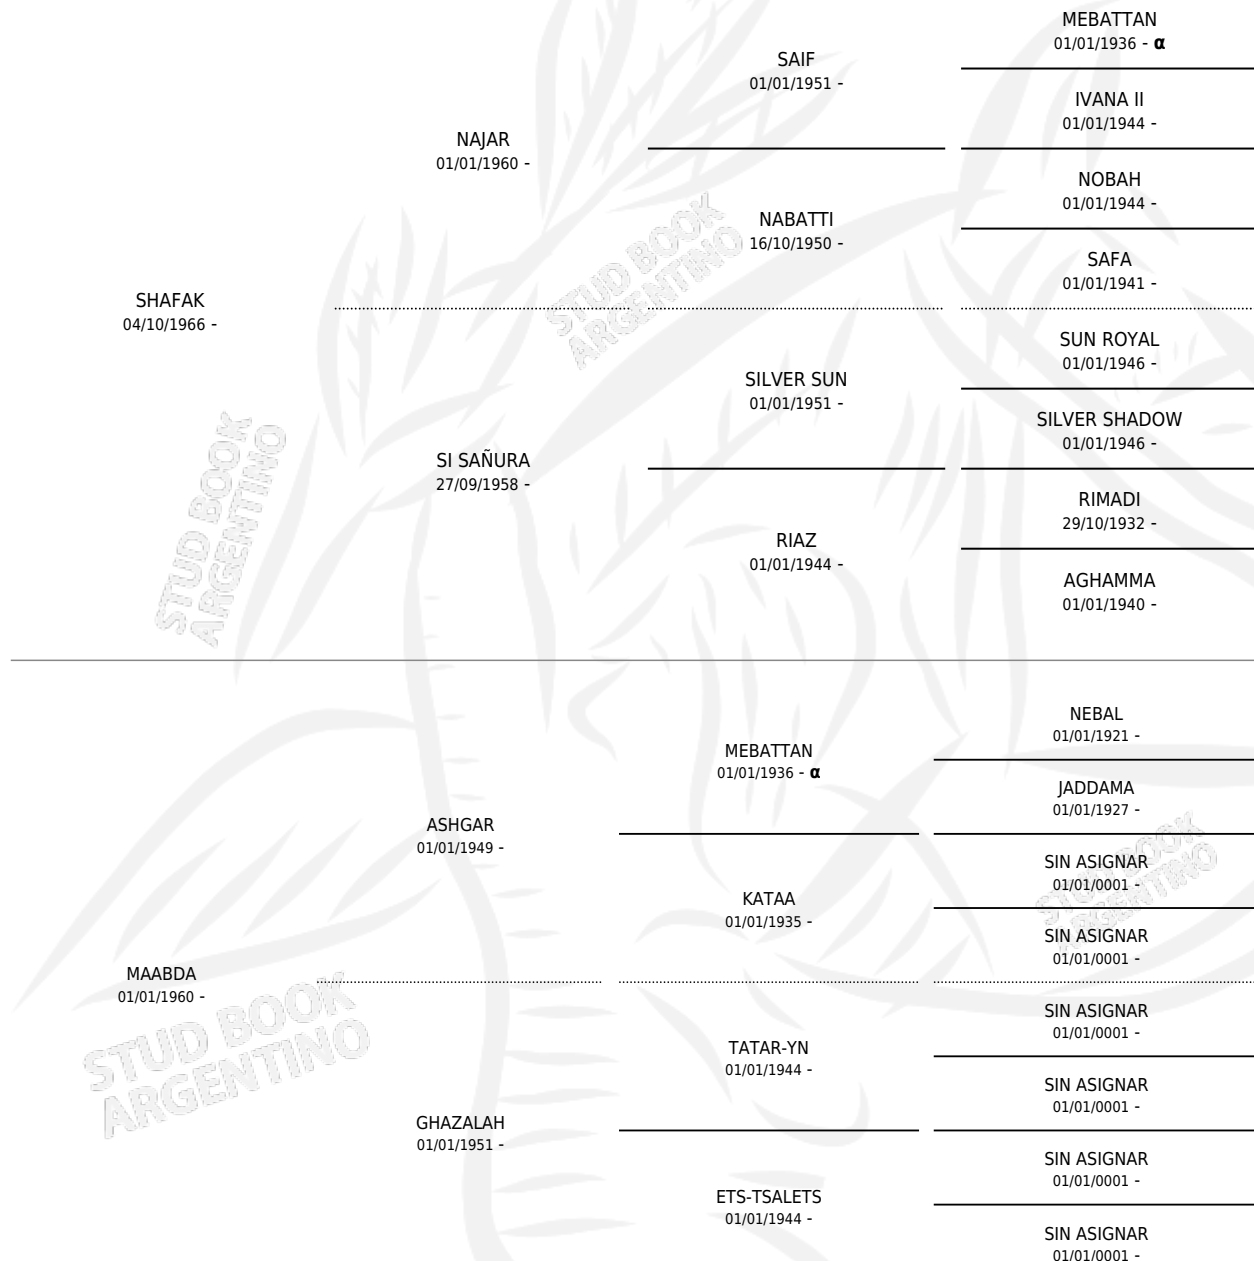

SHEBAB

por SHAFAK y MAABDA por ASHGAR

Argentina · Hembra · Tordillo · AP · 23/10/1975
Familia · Volumen 29

ESTADO

TIPIFICACIÓN SANGUÍNEA	✓
TIPIFICACIÓN POR ADN	X
PASAPORTE	X
IDENTIFICACIÓN POR MICROCHIP	X
REPRODUCTOR	✓

Lugar de nacimiento: Campo particular

Criador: De Ridder Luis Francisco

~

HIJOS

	MACHOS	HEMBRAS
11 NACIERON	4	7
SIN ACTUACIONES		

PEDIGREE

INBREEDING : α

**S**cimentos **8** / Efectividad **50.00%**

PADRILLO	PRODUCTO	CRIADOR	1ER SERVICIO	ÚLTIMO SERVICIO
RAS SHAKIR	∅		27/10/2000	30/10/2000
SHEBAB	AL ANOCHECER (M ZT, 20/08/1999)	DE RIDDER LUIS FRANCISCO	04/09/1998	11/09/1998
RAS SHAKIR	∅		25/03/1998	27/03/1998
HORUS	∅		15/11/1997	31/12/1997
HORUS	∅		12/02/1997	14/02/1997
RAS SHAKIR	∅		02/08/1995	05/08/1995
RAS SHAKIR	AL BASHARI (M T, 22/07/1995)	DE RIDDER LUIS FRANCISCO	09/08/1994	13/08/1994
RAS SHAKIR	∅		23/11/1993	27/11/1993
RAS SHAKIR	AL AMUNA (H Z, 12/11/1993)	DE RIDDER LUIS FRANCISCO	17/11/1992	26/11/1992
HORUS	AL SHERUSA (H T, 30/10/1992)	DE RIDDER LUIS FRANCISCO	03/12/1991	09/12/1991
HORUS	AL PARSIFAL (M T, 25/08/1991)	DE RIDDER LUIS FRANCISCO	19/09/1990	21/09/1990
HORUS	AL OSIRIS (M T, 10/09/1990)	DE RIDDER LUIS FRANCISCO	23/08/1989	03/10/1989
DANKEL	AL SHERADEL (H T, 01/08/1989)	DE RIDDER LUIS FRANCISCO	25/08/1988	26/08/1988
RAMSES	∅		27/11/1987	27/11/1987
RAMSES	AL SHERAMA (H ZD, 14/11/1987)	DE RIDDER LUIS FRANCISCO	23/11/1986	16/12/1986
DANKEL	∅		05/12/1985	18/12/1985