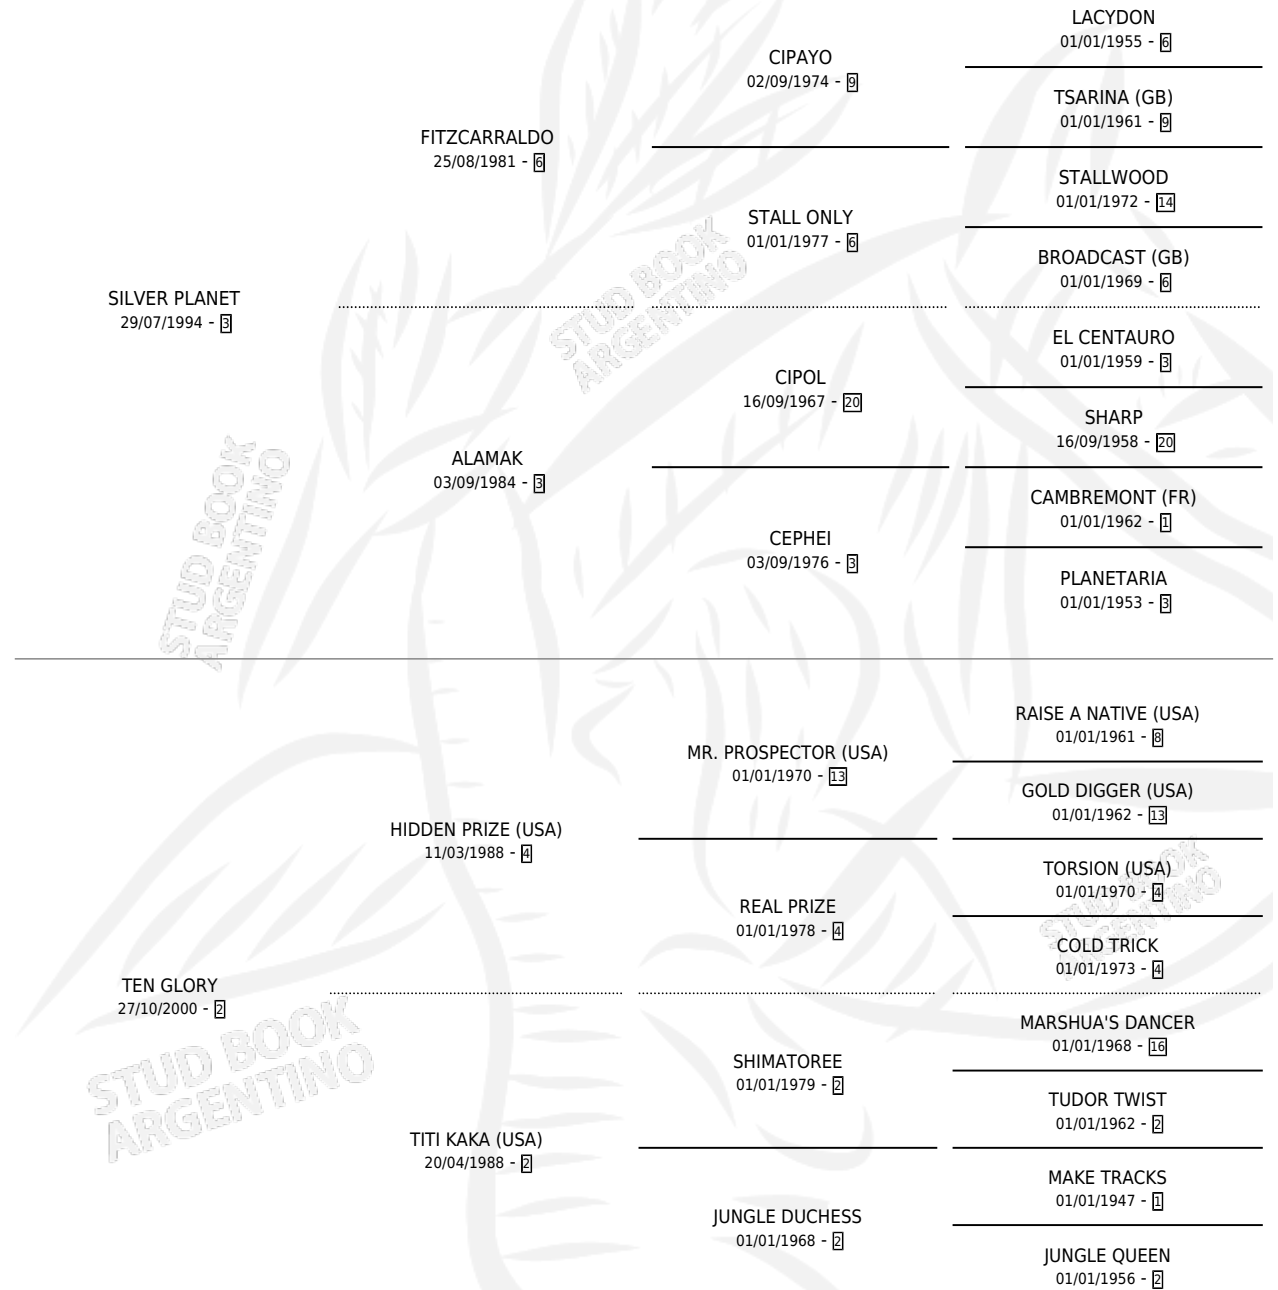

TOP BET

por SILVER PLANET y TEN GLORY por HIDDEN PRIZE (USA)

Argentina · Macho · Alazan · SP · 19/08/2008
Familia 2-g · Volumen 40

ESTADO

TIPIFICACIÓN SANGUÍNEA	X
TIPIFICACIÓN POR ADN	✓
PASAPORTE	✓
IDENTIFICACIÓN POR MICROCHIP	✓
REPRODUCTOR	X

Lugar de nacimiento: Orilla Del Monte

Criador: Orilla Del Monte

PEDIGREE

CAMPAÑA

Solo carreras oficiales de Argentina

POR EDAD

EDAD	CC	1°	2°	3°	4°	5°	NP	CLC	CLG	CLCG1	CLGG1	IMPORTE	GANANCIA / CC
4 AÑOS	5	0	0	0	1	0	4	0	0	0	0	\$4,000	\$800
TOTALES	5	0	0	0	1	0	4	0	0	0	0	\$4,000	\$800
%		0.0%	0.0%	0.0%	20.0%	0.0%	80.0%	0.0%	0.0%	0.0%	0.0%		