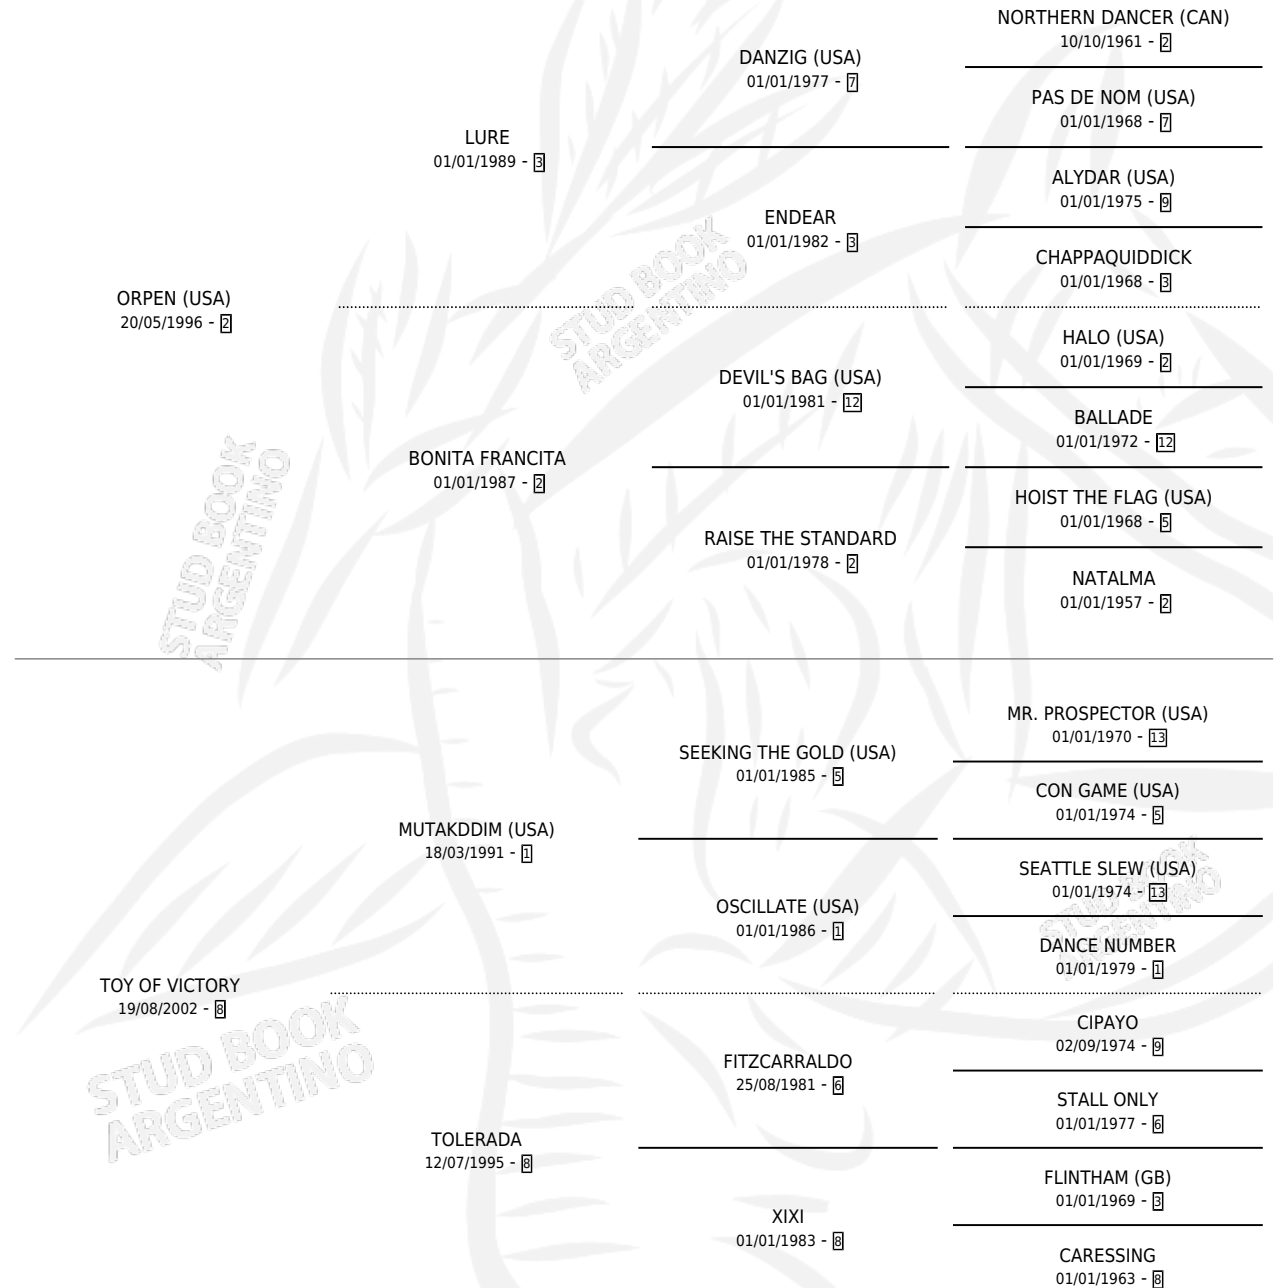

Lugar de nacimiento: Orilla Del Monte

Criador: Orilla Del Monte

~

HIJOS

	MACHOS	HEMBRAS
5 NACIERON	1	4
2 CORRIERON	0	2

SIN ACTUACIONES

PEDIGREE

CAMPAÑA

Solo carreras oficiales de Argentina

POR EDAD

EDAD	CC	1°	2°	3°	4°	5°	NP	CLC	CLG	CLCG1	CLGG1	IMPORTE	GANANCIA / CC
3 AÑOS	1	0	0	0	0	0	1	0	0	0	0	\$0	\$0
TOTALES	1	0	0	0	0	0	1	0	0	0	0	\$0	\$0
%		0.0%	0.0%	0.0%	0.0%	0.0%	100%	0.0%	0.0%	0.0%	0.0%		