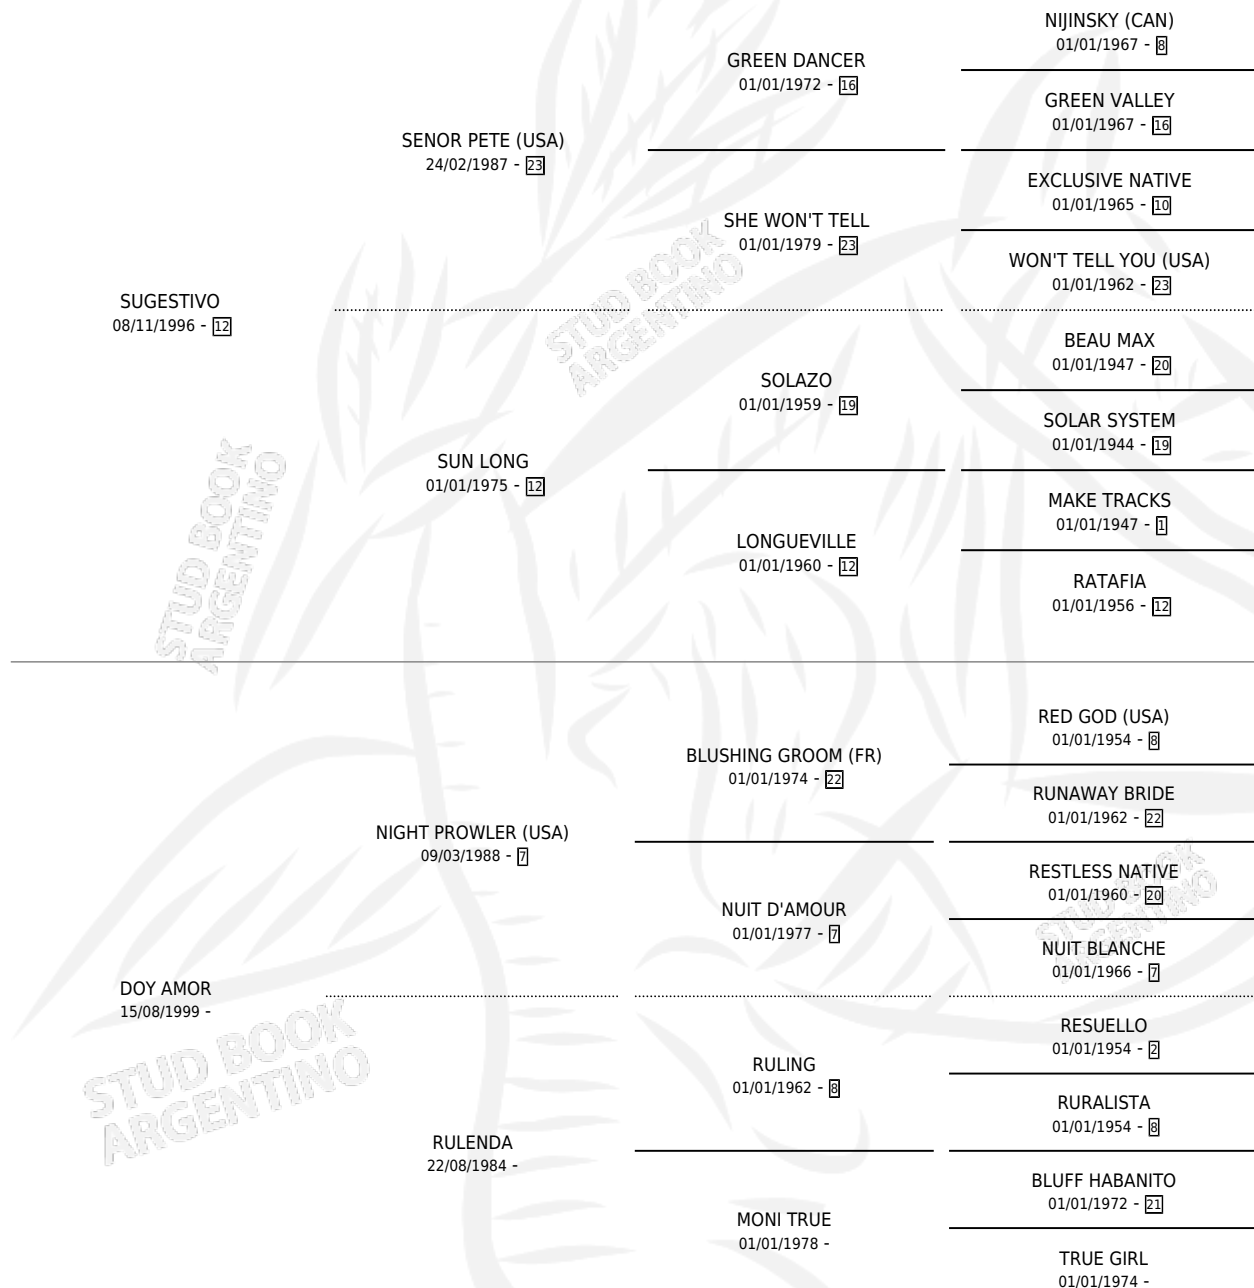

AMOR SUGESTIVO

por SUGESTIVO y DOY AMOR por NIGHT PROWLER (USA)

Argentina · Hembra · Alazan · SP · 25/08/2008
Familia · Volumen 40

ESTADO

TIPIFICACIÓN SANGUÍNEA	X
TIPIFICACIÓN POR ADN	X
PASAPORTE	X
IDENTIFICACIÓN POR MICROCHIP	X
REPRODUCTOR	✓

Lugar de nacimiento: Yobruji

Criador: Fortunatti Edgardo Ruben Sucesion

PEDIGREE

S

mientos 0 / Efectividad 0.00%

PADRILLO	PRODUCTO	CRIADOR	1ER SERVICIO	ÚLTIMO SERVICIO
DADO VUELTA	∅		11/11/2016	11/11/2016
AMOR SUGESTIVO	∅		09/09/2015	11/09/2015
Dados oficiales del Stud Book Argentino	∅		09/12/2014	16/12/2014