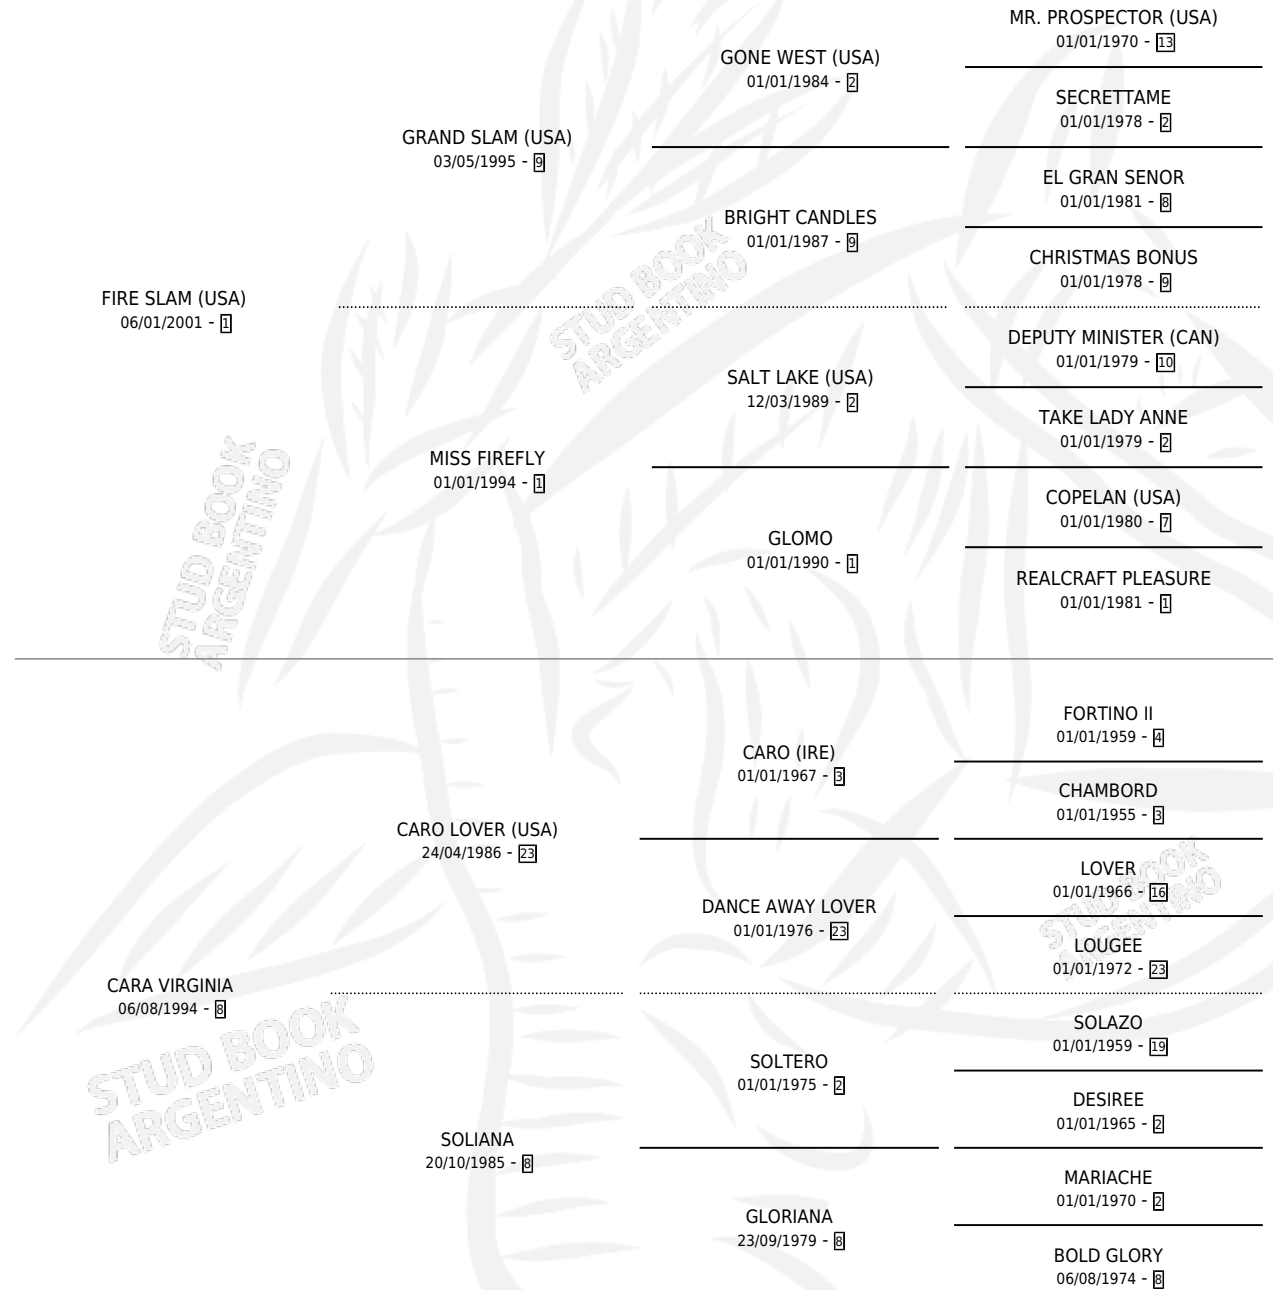

REY MIDAS

por **FIRE SLAM (USA)** y **CARA VIRGINIA** por **CARO LOVER (USA)**

Argentina · Macho · Zaino · SP · 24/07/2008
Familia 8-c · Volumen 40

ESTADO

TIPIFICACIÓN SANGUÍNEA	X
TIPIFICACIÓN POR ADN	✓
PASAPORTE	✓
IDENTIFICACIÓN POR MICROCHIP	✓
REPRODUCTOR	X

Lugar de nacimiento: Cumeneyen

Criador: Sin dato

PEDIGREE