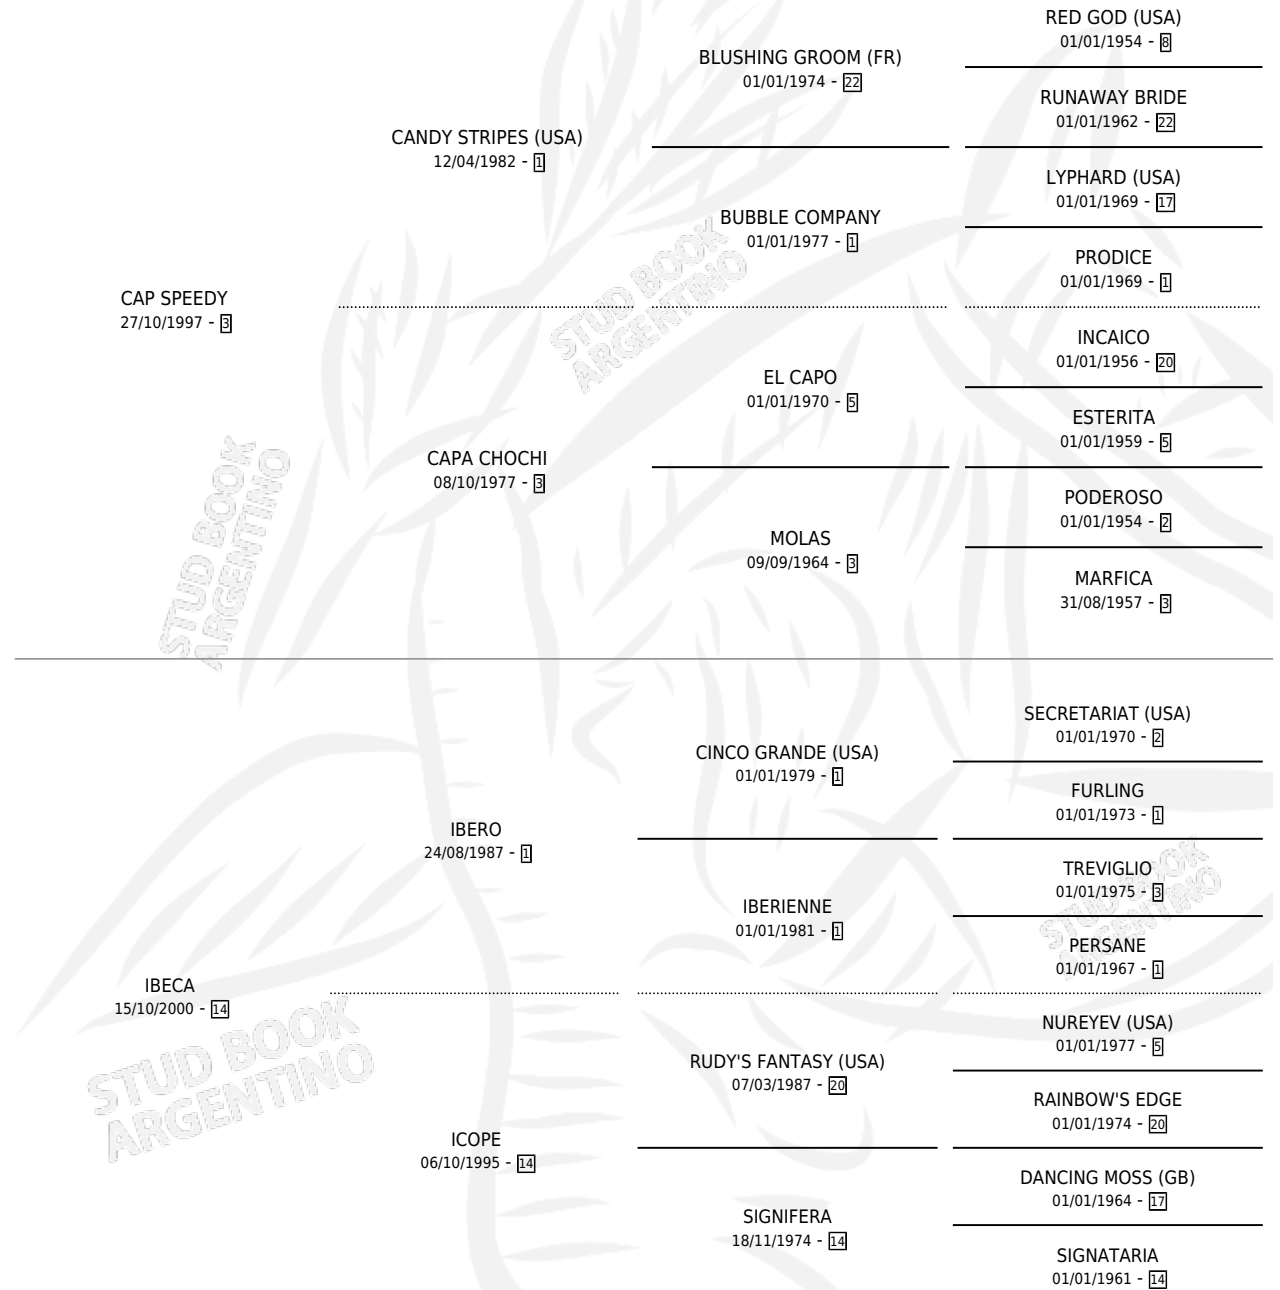

EL RENEGADO

por CAP SPEEDY y IBECA por IBERO

Argentina · Macho · Alazan · SP · 25/08/2008
Familia 14-f · Volumen 40

ESTADO

TIPIFICACIÓN SANGUÍNEA	X
TIPIFICACIÓN POR ADN	✓
PASAPORTE	X
IDENTIFICACIÓN POR MICROCHIP	✓
REPRODUCTOR	X

Lugar de nacimiento: El Triunfo

Criador: El Triunfo

PEDIGREE

EL RENEGADO

Datos oficiales del Stud Book Argentino

Documento generado el 12/05/2026

studbook.org.ar