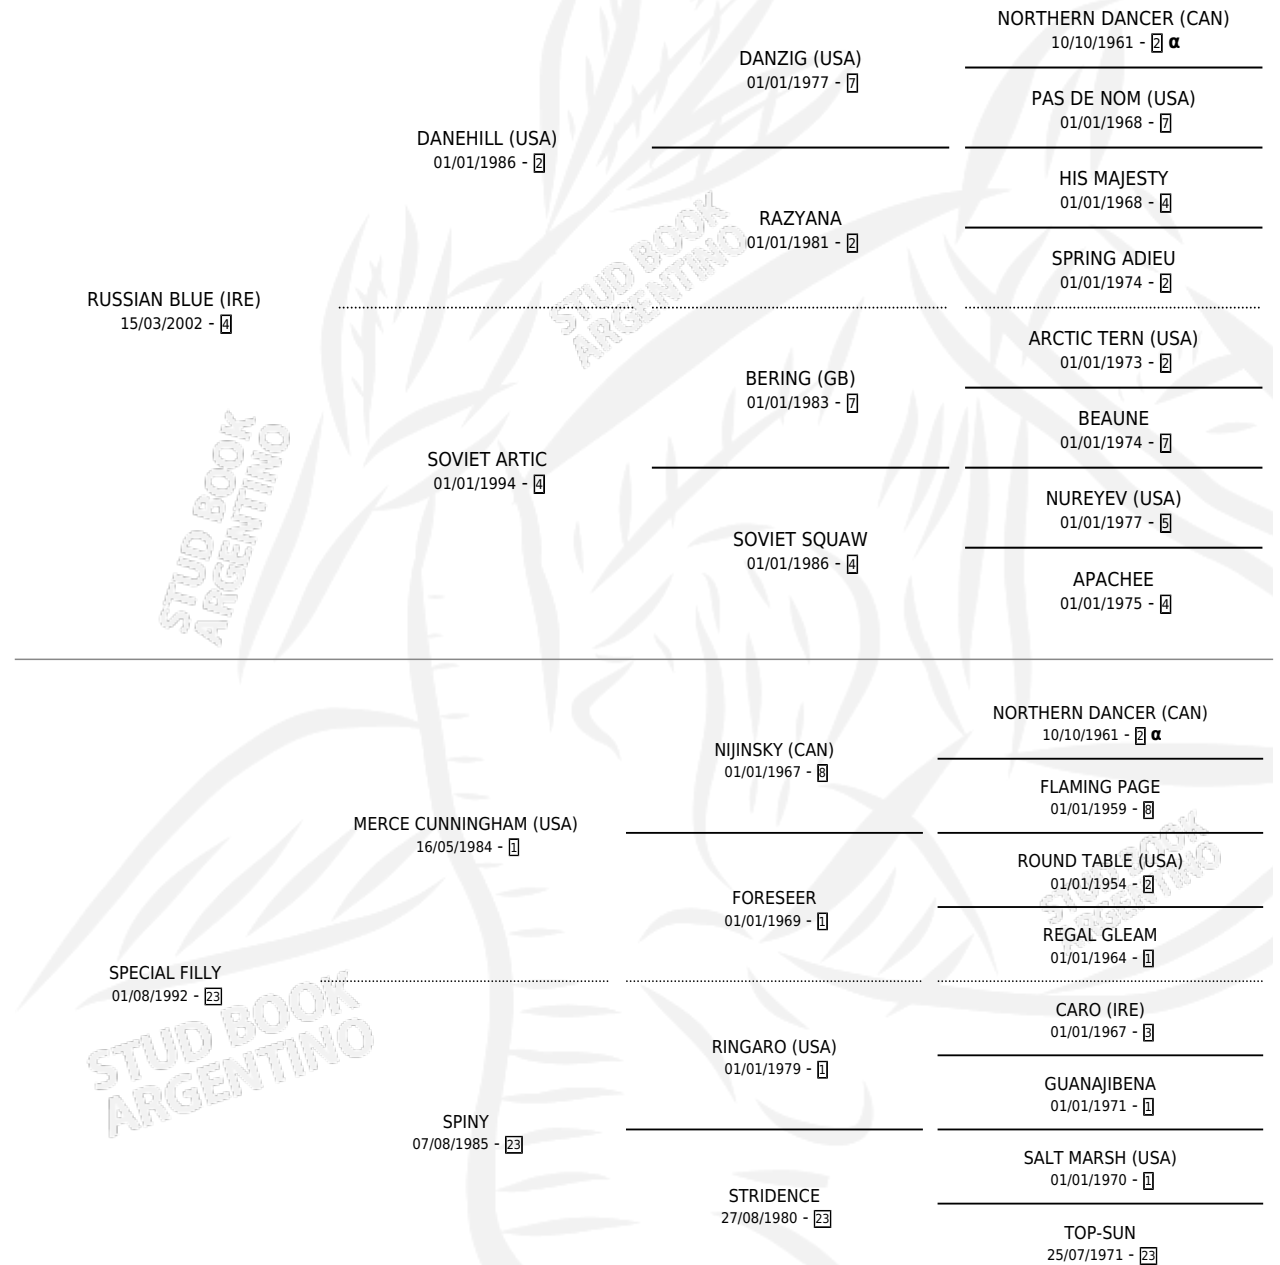

STALINGRAD

por **RUSSIAN BLUE (IRE)** y **SPECIAL FILLY** por **MERCE CUNNINGHAM (USA)**

Argentina · Macho · Alazan · SP · 04/08/2008
Familia 23-a · Volumen 40

ESTADO

| | |
|------------------------------|---|
| TIPIFICACIÓN SANGUÍNEA | X |
| TIPIFICACIÓN POR ADN | ✓ |
| PASAPORTE | ✓ |
| IDENTIFICACIÓN POR MICROCHIP | ✓ |
| REPRODUCTOR | X |

Lugar de nacimiento: La Quebrada
Criador: La Quebrada

PEDIGREE

INBREEDING : α

STALINGRAD

Datos oficiales del Stud Book Argentino

Documento generado el 26/04/2026

studbook.org.ar