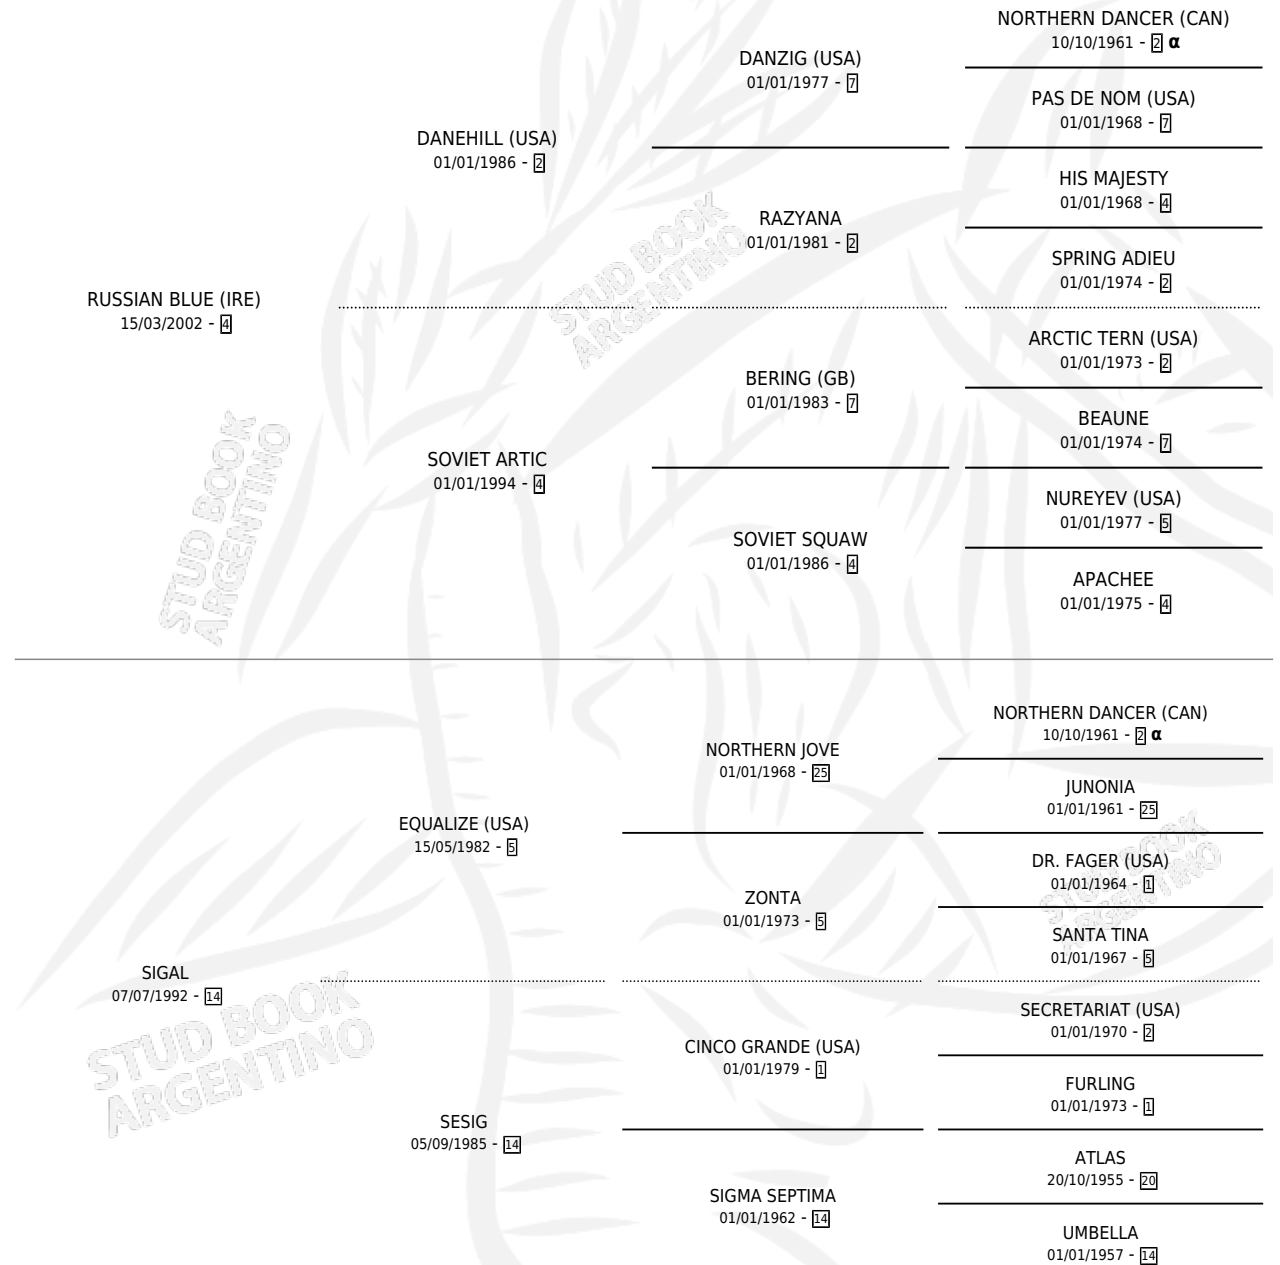

RUSSIAN GAL

por **RUSSIAN BLUE (IRE)** y **SIGAL** por **EQUALIZE (USA)**

Argentina · Hembra · Tordillo · SP · 06/08/2008
Familia 14-c · Volumen 40

ESTADO

TIPIFICACIÓN SANGUÍNEA	X
TIPIFICACIÓN POR ADN	✓
PASAPORTE	✓
IDENTIFICACIÓN POR MICROCHIP	✓
REPRODUCTOR	✓

Lugar de nacimiento: La Quebrada

Criador: La Quebrada

PEDIGREE

INBREEDING : α

EXPORTACIÓN / IMPORTACIÓN

FECHA	MOVIMIENTO	PAÍS
14/01/2015	EXPORTADO	URUGUAY

~

CAMPAÑA

Solo carreras oficiales de Argentina

POR EDAD

EDAD	CC	1°	2°	3°	4°	5°	NP	CLC	CLG	CLCG1	CLGG1	IMPORTE	GANANCIA / CC
3 AÑOS	4	0	2	0	0	0	2	0	0	0	0	\$27,300	\$6,825
5 AÑOS	8	1	2	1	1	0	3	0	0	0	0	\$59,190	\$7,399
6 AÑOS	3	0	0	0	0	0	3	0	0	0	0	\$0	\$0
TOTALES	15	1	4	1	1	0	8	0	0	0	0	\$86,490	\$5,766
%		6.7%	26.7%	6.7%	6.7%	0.0%	53.3%	0.0%	0.0%	0.0%	0.0%		